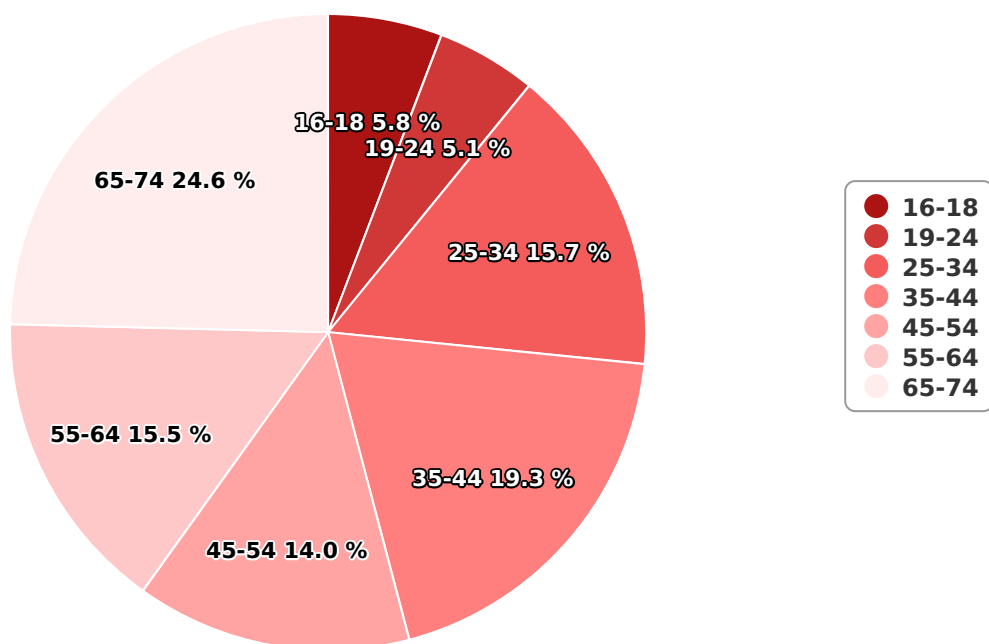

SATI Iunie 2024

Gen

Vârsta

Categorie socială ESOMAR

Grup	Grup țintă	Vizitatori pe Lună (VpL)		Index afinitate
		Mii persoane	Structura	
Total	Total	68	100	100
Gen	Masculin	24	36	74
	Feminin	43	64	124
Vârsta	16-18 ani	4	5,8	98

Grup	Grup țintă	Vizitatori pe Lună (VpL)		Index afinitate
		Mii persoane	Structura	
	19-24 ani	3	5,1	56
	25-34 ani	11	15,7	86
	35-44 ani	13	19,3	87
	45-54 ani	9	14	57
	55-64 ani	10	15,5	111
	65-74 ani	17	24,6	359
Categorie socială ESOMAR	Categoria AB	37	55,1	204
	Categoria C	21	31,1	103
	Categoria DE	9	13,7	31