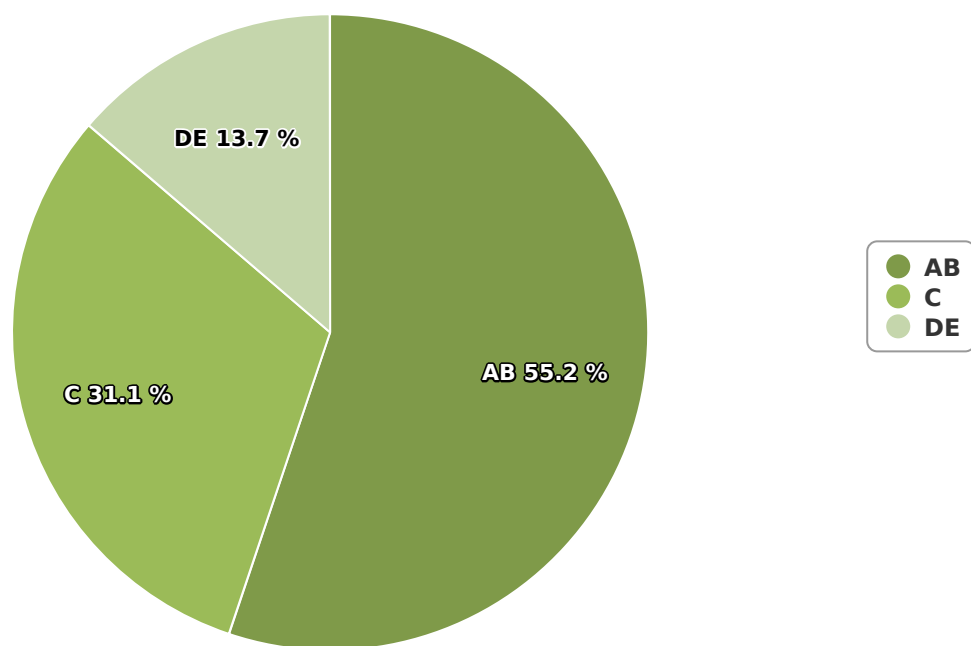

SATI Iunie 2024

Gen

Vârsta

Categorie socială ESOMAR

Grup	Grup țintă	Vizitatori pe Lună (VpL)		Index afinitate
		Mii persoane	Structura	
Total	Total	68	100	100
Gen	Masculin	24	36	74
	Feminin	43	64	124
Vârsta	16-18 ani	4	5,8	98

Grup	Grup țintă	Vizitatori pe Lună (VpL)		Index afinitate
		Mii persoane	Structura	
	19-24 ani	3	5,1	56
	25-34 ani	11	15,7	86
	35-44 ani	13	19,3	87
	45-54 ani	9	14	57
	55-64 ani	10	15,5	111
	65-74 ani	17	24,6	359
Categorie socială ESOMAR	Categoria AB	37	55,1	204
	Categoria C	21	31,1	103
	Categoria DE	9	13,7	31