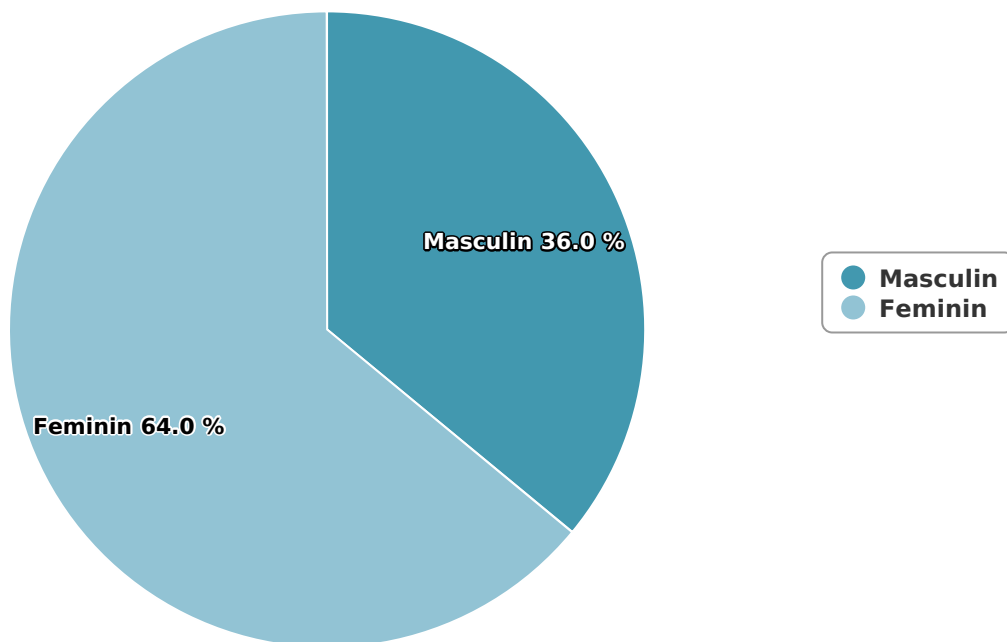

SATI Iunie 2024

Gen

Vârsta

Categorie socială ESOMAR

Grup	Grup țintă	Vizitatori pe Lună (VpL)		Index afinitate
		Mii persoane	Structura	
Total	Total	68	100	100
Gen	Masculin	24	36	74
	Feminin	43	64	124
Vârsta	16-18 ani	4	5,8	98

Grup	Grup țintă	Vizitatori pe Lună (VpL)		Index afinitate
		Mii persoane	Structura	
	19-24 ani	3	5,1	56
	25-34 ani	11	15,7	86
	35-44 ani	13	19,3	87
	45-54 ani	9	14	57
	55-64 ani	10	15,5	111
	65-74 ani	17	24,6	359
Categorie socială ESOMAR	Categoria AB	37	55,1	204
	Categoria C	21	31,1	103
	Categoria DE	9	13,7	31