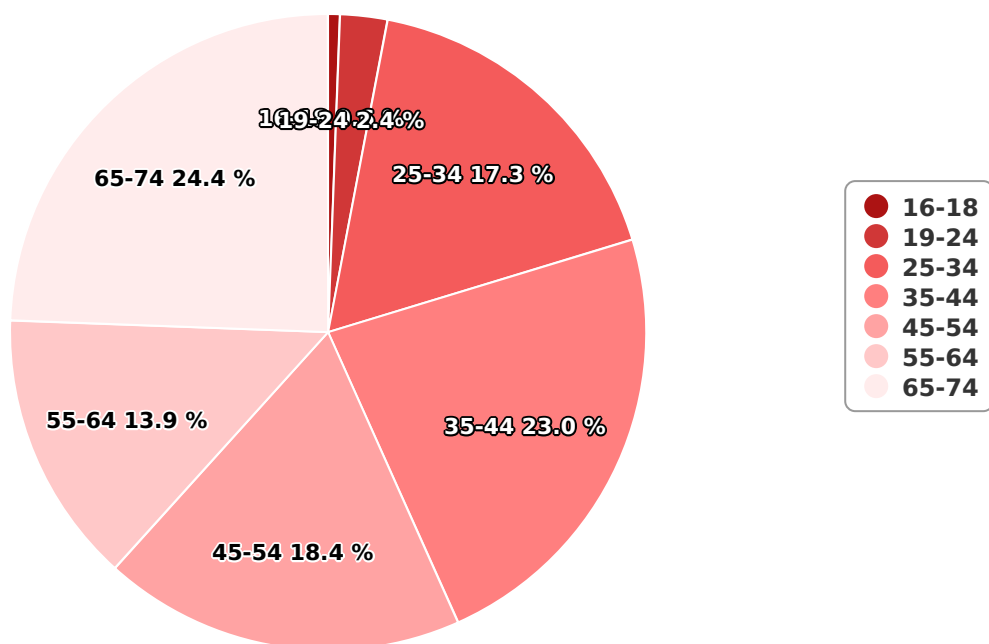

## SATI Decembrie 2024

## Categorie socială ESOMAR

Grup	Grup țintă	Vizitatori pe Lună (VpL)		Index afinitate
		Mii persoane	Structura	
Total	Total	102	100	100
Gen	Masculin	41	39,9	81
	Feminin	61	60,1	118
Vârsta	16-18 ani	1	0,6	11

Grup	Grup țintă	Vizitatori pe Lună (VpL)		Index afinitate
		Mii persoane	Structura	
	19-24 ani	2	2,4	23
	25-34 ani	18	17,3	96
	35-44 ani	23	23	109
	45-54 ani	19	18,4	78
	55-64 ani	14	13,9	98
	65-74 ani	25	24,4	278
Categorie socială ESOMAR	Categoria AB	34	33,6	122
	Categoria C	41	40,1	118
	Categoria DE	27	26,3	67