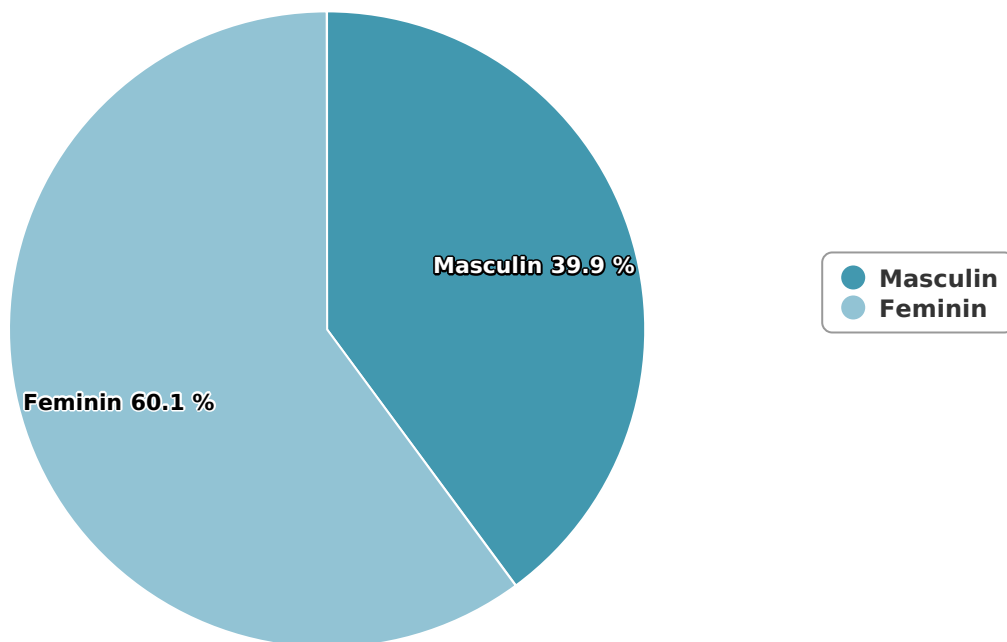

Pe profm.ro gasesti stiri despre artistii tai preferati, momente bune de la radio, noutati din muzica, film sau social media, dar si cele mai tari hituri ale momentului, pentru ca hiturile se aud prima data la PROFM OPEN RADIO, iar stirile cool se citesc pe profm.ro.

Editor:	Digi Romania SA
Contractor SATI:	Digi Romania SA
Director general:	Serghei Bulgac
Reprezentant BRAT:	Valentin Stirbu
Adresa	Bucuresti, Str. Dr. Staicovici, Nr 75, Sector 5
Telefon:	031-400.44.44
E-mail:	valentin.stirbu@digi.ro
Regie publicitate:	Digi Romania SA
Departament publicitate:	Valentin Stirbu

SATI Decembrie 2024

Gen