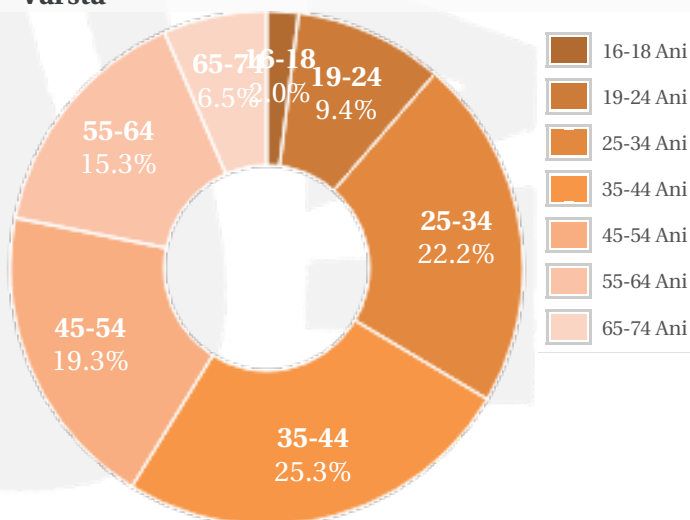

Contractor SATI:	eAd.ro Interactive
Director General:	Orlando Nicoara
Reprezentant BRAT:	Orlando Nicoara
Adresa	Bucuresti, Bd. Dacia nr. 30, Et. 2, Sector 2
Telefon:	n/a
E-mail:	orlando.nicoara@gmail.com
Regie Publicitate:	eAd.ro Interactive
Departament Publicitate:	-

Profil general Gen Varsta Categorie sociala ESOMAR

Gen

Varsta

Categorie sociala ESOMAR