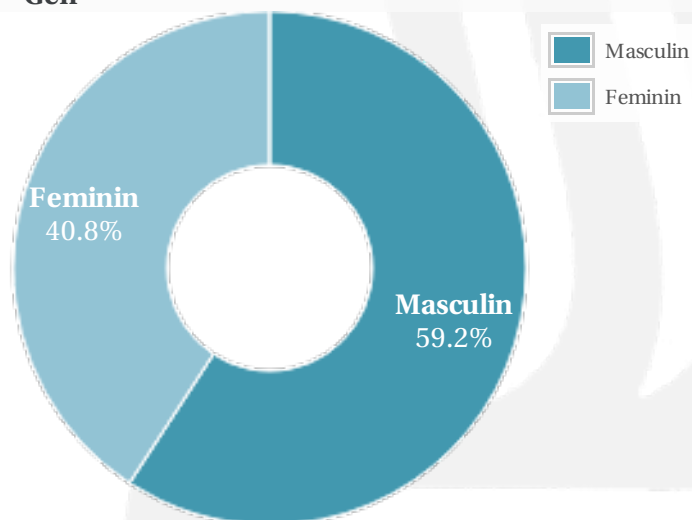

Contractor SATI:	eAd.ro Interactive
Director General:	Orlando Nicoara
Reprezentant BRAT:	Orlando Nicoara
Adresa	Bucuresti, Bd. Dacia nr. 30, Et. 2, Sector 2
Telefon:	n/a
E-mail:	orlando.nicoara@gmail.com
Regie Publicitate:	eAd.ro Interactive
Departament Publicitate:	-

Profil general Gen Varsta Categorie sociala ESOMAR

Gen