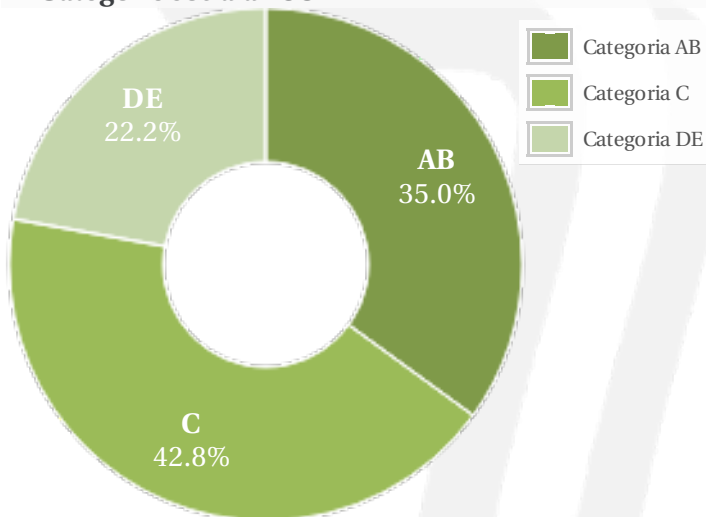

Profil general Gen Varsta Categorie sociala ESOMAR

Gen

Varsta

Categorie sociala ESOMAR

Profil audienta: 1-31 Ianuarie 2021

Grup	Grup tinta	Vizitatori pe Luna (VpL)		Index afinitate
		Mii persoane	Structura (%)	
Total	Total	397	100	100
Gen	Masculin	229	57.7	115
	Feminin	168	42.3	84
Varsta	14-18 Ani	10	2.5	52
	19-24 Ani	36	9.1	66
	25-34 Ani	103	25.9	106
	35-44 Ani	98	24.7	97
	45-54 Ani	70	17.7	104
	55-64 Ani	57	14.3	128
	65-74 Ani	23	5.8	156
Categorii sociale ESOMAR	Categoria AB	139	35	126
	Categoria C	170	42.8	118
	Categoria DE	88	22.2	61