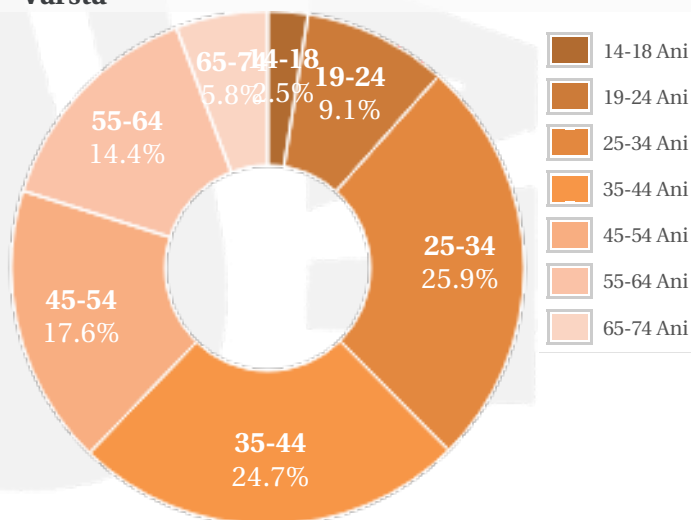

Profil general Gen Varsta Categorie sociala ESOMAR

Gen

Varsta

Categorie sociala ESOMAR

Profil audienta: 1-31 Ianuarie 2021

Grup	Grup tinta	Vizitatori pe Luna (VpL)		Index afinitate
		Mii persoane	Structura (%)	
Total	Total	397	100	100
Gen	Masculin	229	57.7	115
	Feminin	168	42.3	84
Varsta	14-18 Ani	10	2.5	52
	19-24 Ani	36	9.1	66
	25-34 Ani	103	25.9	106
	35-44 Ani	98	24.7	97
	45-54 Ani	70	17.7	104
	55-64 Ani	57	14.3	128
	65-74 Ani	23	5.8	156
Categorii sociale ESOMAR	Categoria AB	139	35	126
	Categoria C	170	42.8	118
	Categoria DE	88	22.2	61