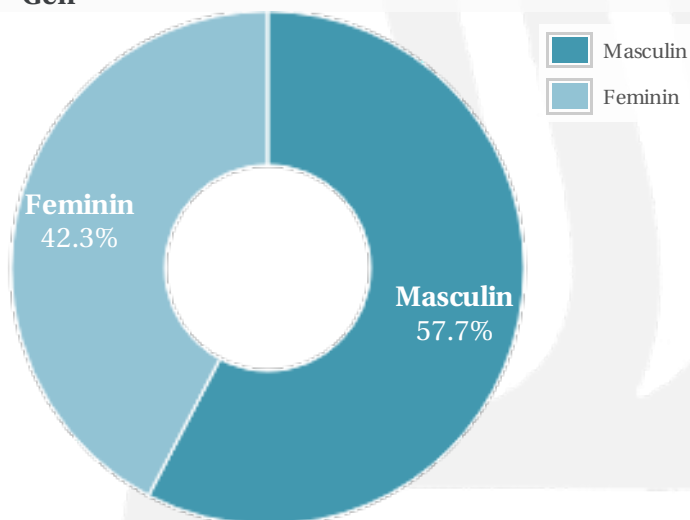

Profil general Gen Varsta Categorie sociala ESOMAR

Gen

Varsta

Categorie sociala ESOMAR

Profil audienta: 1-31 Ianuarie 2021

Grup	Grup tinta	Vizitatori pe Luna (VpL)		Index afinitate
		Mii persoane	Structura (%)	
Total	Total	397	100	100
Gen	Masculin	229	57.7	115
	Feminin	168	42.3	84
Varsta	14-18 Ani	10	2.5	52
	19-24 Ani	36	9.1	66
	25-34 Ani	103	25.9	106
	35-44 Ani	98	24.7	97
	45-54 Ani	70	17.7	104
	55-64 Ani	57	14.3	128
	65-74 Ani	23	5.8	156
Categorii sociale ESOMAR	Categoria AB	139	35	126
	Categoria C	170	42.8	118
	Categoria DE	88	22.2	61