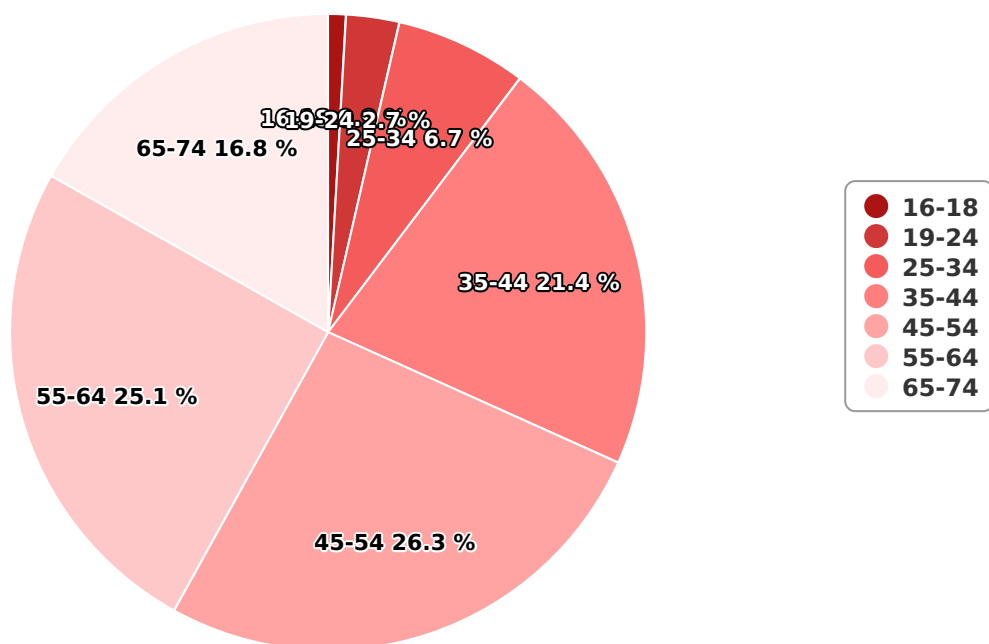

## SATI Februarie 2025

## Vârsta

## Categorie socială ESOMAR

Grup	Grup țintă	Vizitatori pe Lună (VpL)		Index afinitate
		Mii persoane	Structura	
Total	Total	577	100	100
Gen	Masculin	307	53,3	109
	Feminin	270	46,7	91
Vârsta	16-18 ani	5	0,9	18

Grup	Grup țintă	Vizitatori pe Lună (VpL)		Index afinitate
		Mii persoane	Structura	
	19-24 ani	16	2,7	27
	25-34 ani	39	6,7	37
	35-44 ani	124	21,4	98
	45-54 ani	152	26,3	113
	55-64 ani	145	25,1	182
	65-74 ani	97	16,8	198
Categorie socială ESOMAR	Categoria AB	196	34	121
	Categoria C	217	37,6	130
	Categoria DE	164	28,4	65