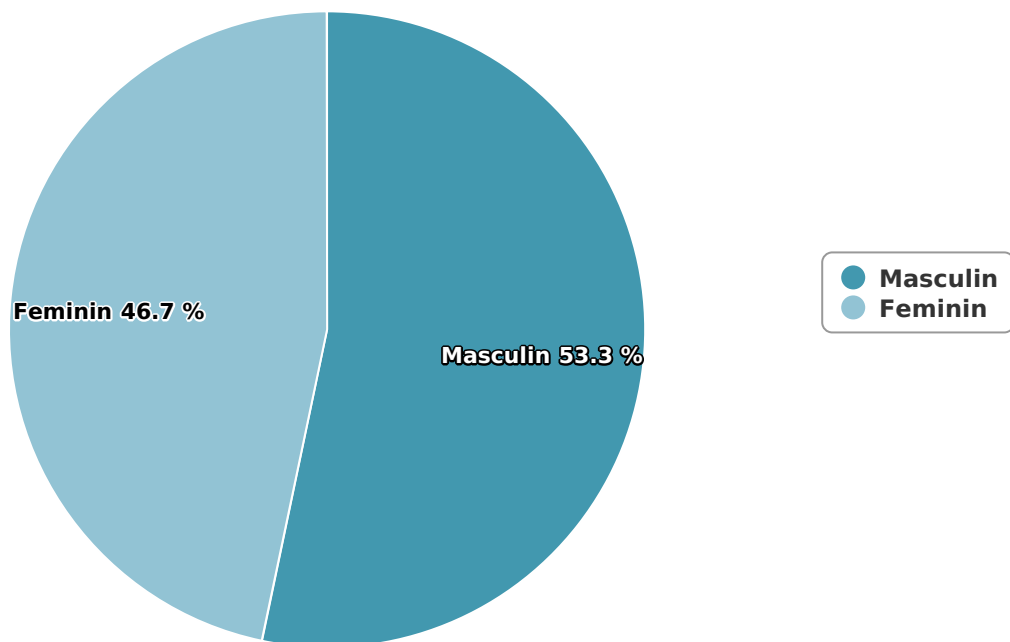

## SATI Februarie 2025

## Vârsta

## Categorie socială ESOMAR

Grup	Grup țintă	Vizitatori pe Lună (VpL)		Index afinitate
		Mii persoane	Structura	
Total	Total	577	100	100
Gen	Masculin	307	53,3	109
	Feminin	270	46,7	91
Vârsta	16-18 ani	5	0,9	18

Grup	Grup țintă	Vizitatori pe Lună (VpL)		Index afinitate
		Mii persoane	Structura	
	19-24 ani	16	2,7	27
	25-34 ani	39	6,7	37
	35-44 ani	124	21,4	98
	45-54 ani	152	26,3	113
	55-64 ani	145	25,1	182
	65-74 ani	97	16,8	198
Categorie socială ESOMAR	Categoria AB	196	34	121
	Categoria C	217	37,6	130
	Categoria DE	164	28,4	65