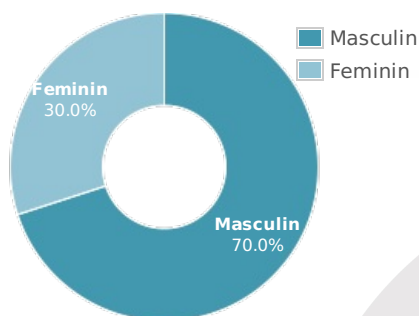

Contractor SATI: **eAd.ro Interactive SRL**
Director General: **Oriando Nicoara**
Reprezentant BRAT: **Corina Matei**
Adresa: **Bulevardul Nicolae Balcescu, 17A, etaj 2, Birou 1, Sector 1**
Telefon: **n/a**
E-mail: **matei.corina@gmail.com**
Regie Publicitate: **eAd.ro Interactive SRL**
Departament Publicitate: **-**

- [Profil general](#)
- [Gen](#)
- [Varsta](#)
- [Categorii sociale ESOMAR](#)

Gen