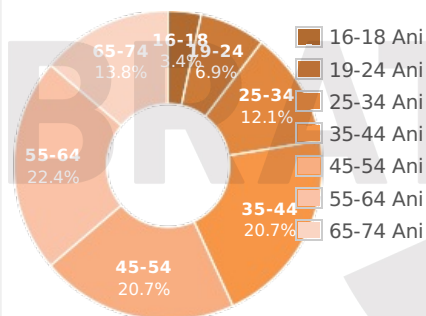

Contractor SATI: **eAd.ro Interactive SRL**
Director General: **Oriando Nicoara**
Reprezentant BRAT: **Corina Matei**
Adresa: **Bulevardul Nicolae Balcescu, 17A, etaj 2, Birou 1, Sector 1**
Telefon: **n/a**
E-mail: **matei.corina@gmail.com**
Regie Publicitate: **eAd.ro Interactive SRL**
Departament Publicitate: **-**

- [Profil general](#)
- [Gen](#)
- [Varsta](#)
- [Categorii sociale ESOMAR](#)

Gen

Varsta

Categorii sociale ESOMAR

SATI

STUDIUL DE AUDIENTA SI TRAFIC INTERNET