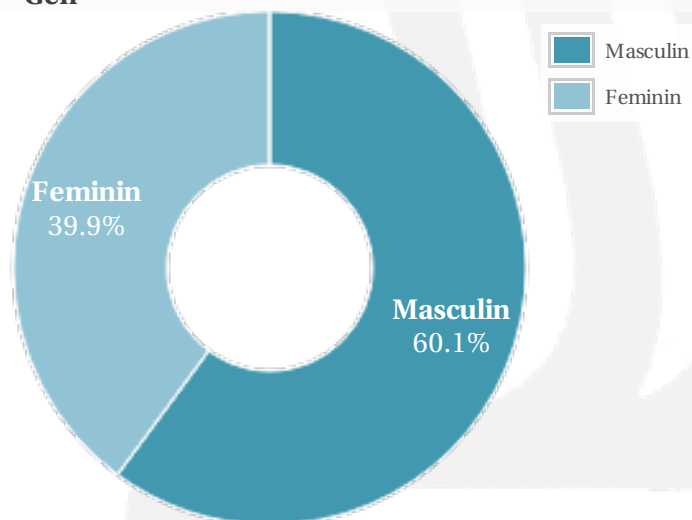

Contractor SATI:	eAd.ro Interactive
Director General:	Orlando Nicoara
Reprezentant BRAT:	Orlando Nicoara
Adresa	Bucuresti, Bd. Dacia nr. 30, Et. 2, Sector 2
Telefon:	n/a
E-mail:	orlando.nicoara@gmail.com
Regie Publicitate:	eAd.ro Interactive
Departament Publicitate:	-

Profil general Gen Varsta Categorie sociala ESOMAR

Gen