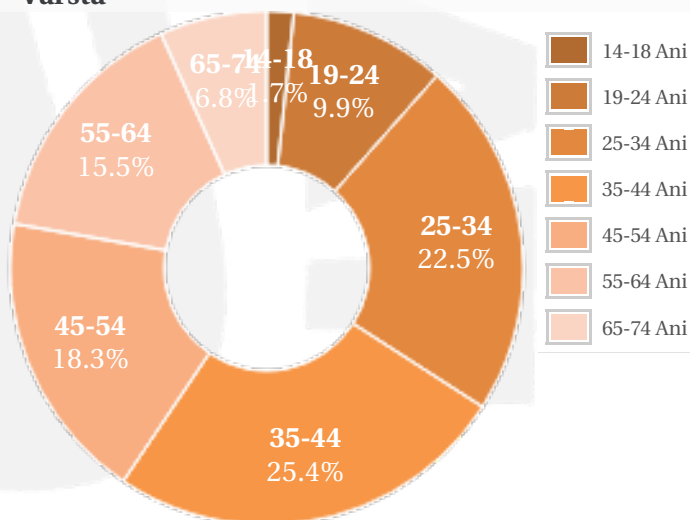

Contractor SATI:	eAd.ro Interactive
Director General:	Orlando Nicoara
Reprezentant BRAT:	Orlando Nicoara
Adresa	Bucuresti, Bd. Dacia nr. 30, Et. 2, Sector 2
Telefon:	n/a
E-mail:	orlando.nicoara@gmail.com
Regie Publicitate:	eAd.ro Interactive
Departament Publicitate:	-

Profil general Gen Varsta Categorie sociala ESOMAR

Gen

Varsta

Categorie sociala ESOMAR