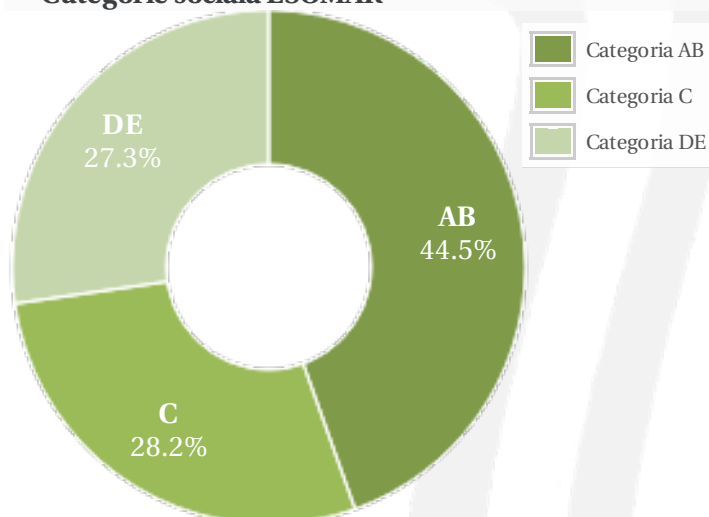

Profil general Gen Varsta Categorie sociala ESOMAR

Gen

Varsta

Categorie sociala ESOMAR

Profil audienta: 1-31 Decembrie 2019

| Grup | Grup tinta | Vizitatori pe Saptamana (VpS) | | Index afinitate |
|-----------------------------|--------------|-------------------------------|---------------|-----------------|
| | | Mii persoane | Structura (%) | |
| Gen | Masculin | 38 | 34.3 | 68 |
| | Feminin | 73 | 65.7 | 131 |
| Varsta | 14-18 Ani | 17 | 15 | 325 |
| | 19-24 Ani | 11 | 10 | 68 |
| | 25-34 Ani | 17 | 15.1 | 63 |
| | 35-44 Ani | 28 | 25.7 | 101 |
| | 45-54 Ani | 15 | 14 | 84 |
| | 55-64 Ani | 16 | 14.6 | 134 |
| | 65-74 Ani | 6 | 5.6 | 136 |
| Categorii sociale ESOMAR | Categoria AB | 49 | 44.6 | 137 |
| | Categoria C | 31 | 28 | 78 |
| | Categoria DE | 30 | 27.4 | 85 |