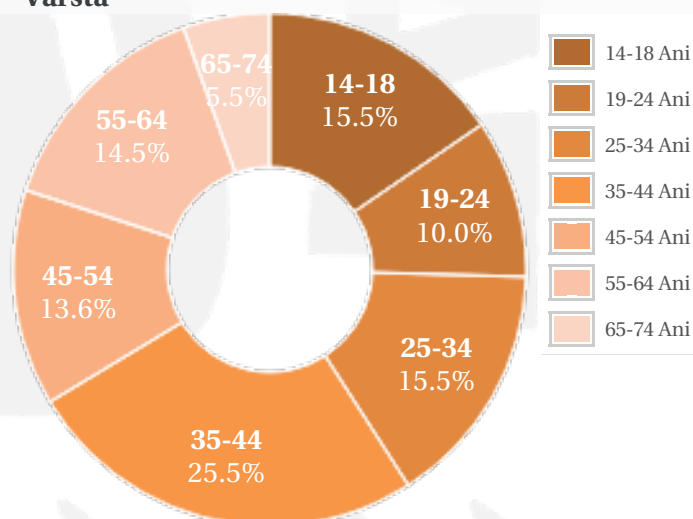

Profil general Gen Varsta Categorie sociala ESOMAR

Gen

Varsta

Categorie sociala ESOMAR

Profil audienta: 1-31 Decembrie 2019

| Grup | Grup tinta | Vizitatori pe Saptamana (VpS) | | Index afinitate |
|-----------------------------|--------------|-------------------------------|---------------|-----------------|
| | | Mii persoane | Structura (%) | |
| Gen | Masculin | 38 | 34.3 | 68 |
| | Feminin | 73 | 65.7 | 131 |
| Varsta | 14-18 Ani | 17 | 15 | 325 |
| | 19-24 Ani | 11 | 10 | 68 |
| | 25-34 Ani | 17 | 15.1 | 63 |
| | 35-44 Ani | 28 | 25.7 | 101 |
| | 45-54 Ani | 15 | 14 | 84 |
| | 55-64 Ani | 16 | 14.6 | 134 |
| | 65-74 Ani | 6 | 5.6 | 136 |
| Categorii sociale ESOMAR | Categoria AB | 49 | 44.6 | 137 |
| | Categoria C | 31 | 28 | 78 |
| | Categoria DE | 30 | 27.4 | 85 |