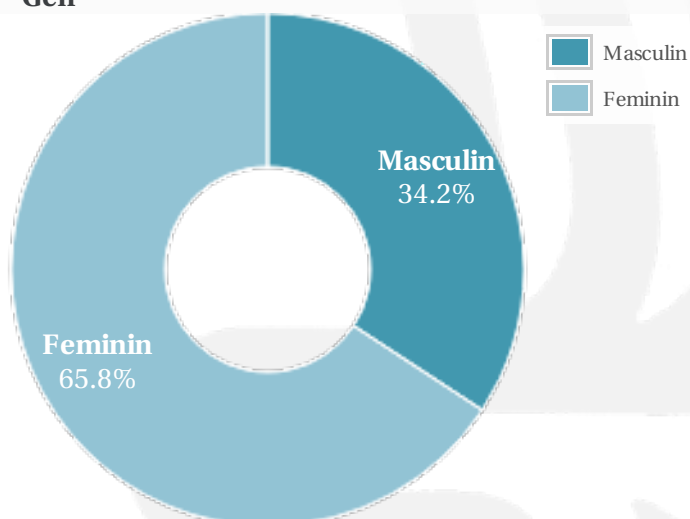

Profil general Gen Varsta Categorie sociala ESOMAR

Gen

Varsta

Categorie sociala ESOMAR

Profil audienta: 1-31 Decembrie 2019

| Grup | Grup tinta | Vizitatori pe Saptamana (VpS) | | Index afinitate |
|-----------------------------|--------------|-------------------------------|---------------|-----------------|
| | | Mii persoane | Structura (%) | |
| Gen | Masculin | 38 | 34.3 | 68 |
| | Feminin | 73 | 65.7 | 131 |
| Varsta | 14-18 Ani | 17 | 15 | 325 |
| | 19-24 Ani | 11 | 10 | 68 |
| | 25-34 Ani | 17 | 15.1 | 63 |
| | 35-44 Ani | 28 | 25.7 | 101 |
| | 45-54 Ani | 15 | 14 | 84 |
| | 55-64 Ani | 16 | 14.6 | 134 |
| | 65-74 Ani | 6 | 5.6 | 136 |
| Categorii sociale ESOMAR | Categoria AB | 49 | 44.6 | 137 |
| | Categoria C | 31 | 28 | 78 |
| | Categoria DE | 30 | 27.4 | 85 |