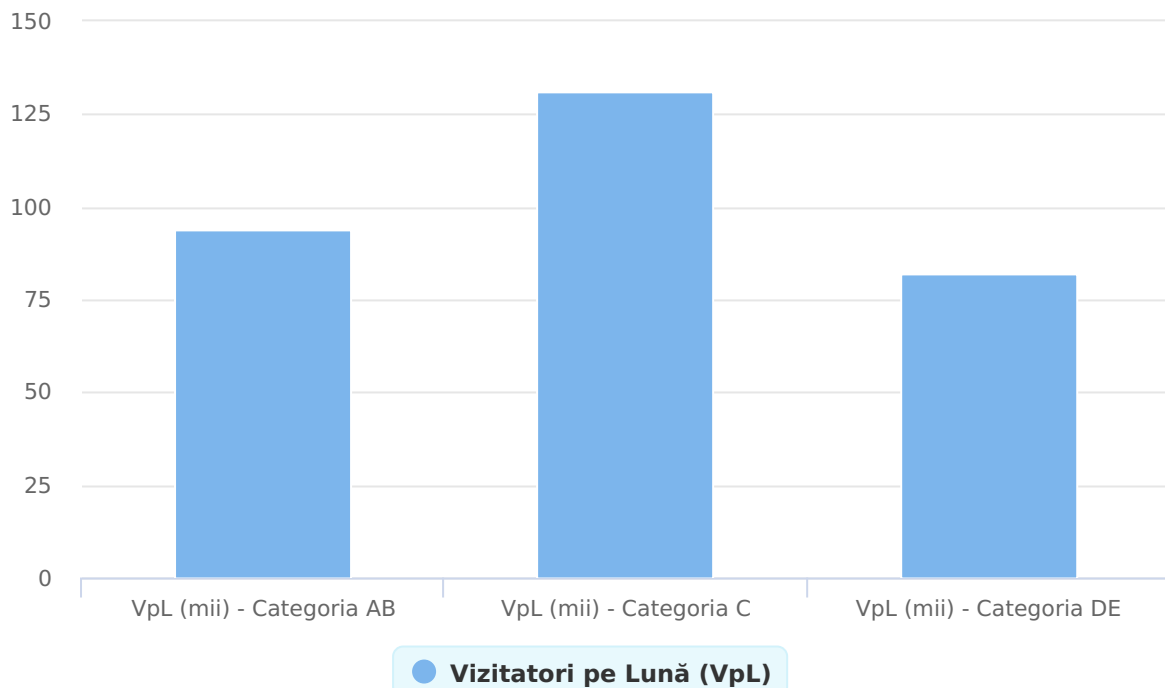

## www.playsport.ro

Grup	Grup țintă	Vizitatori pe Lună (VpL)		Index afinitate
		Mii persoane	Structura	
Total	Total	307	100	100
Gen	Masculin	220	71,8	147

Grup	Grup țintă	Vizitatori pe Lună (VpL)		Index afinitate
		Mii persoane	Structura	
	Feminin	87	28,2	54
Vârsta	16-18 ani	10	3,4	61
	19-24 ani	16	5,2	50
	25-34 ani	40	12,9	65
	35-44 ani	52	17	71
	45-54 ani	71	23,1	105
	55-64 ani	70	22,8	193
	65-74 ani	48	15,6	223
Categorie socială ESOMAR	Categoria AB	82	26,7	117
	Categoria C	131	42,6	162
	Categoria DE	94	30,7	60