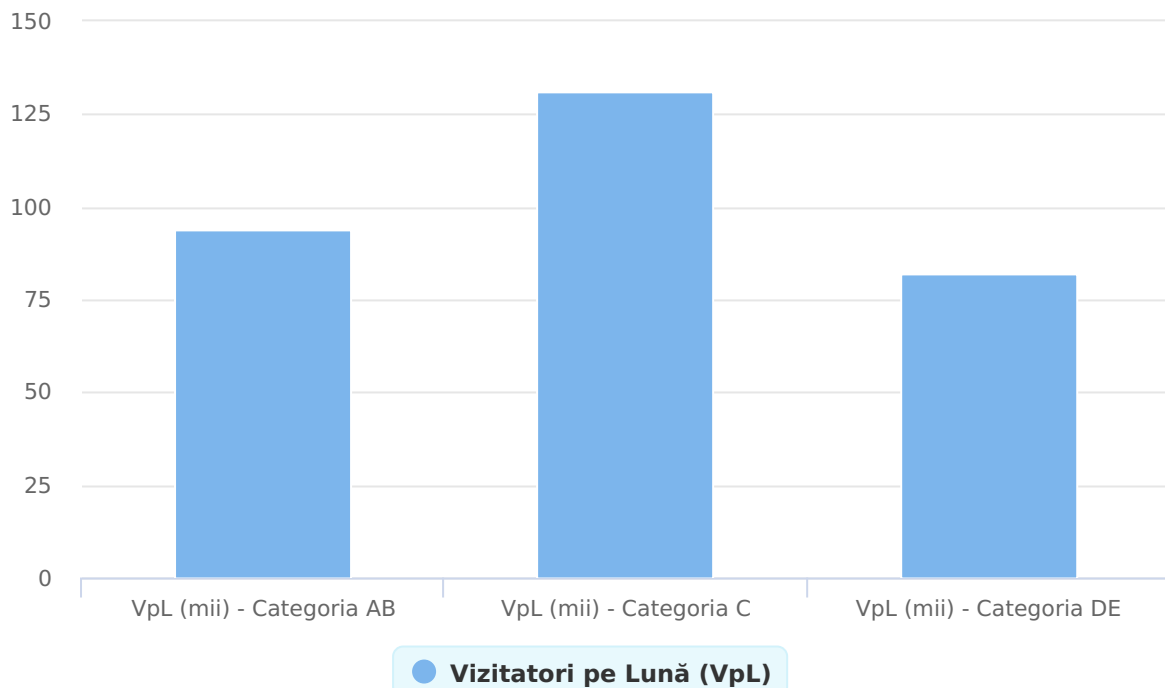

Contractor SATI:	Ringier Romania SRL
Director general:	Andrei Bereanda
Reprezentant BRAT:	Andrei Bereanda
Adresa	Bd. Dimitrie Pompeiu, nr. 9-9A, Iride Business Park, corp B2B, Sector 2, Bucuresti
Telefon:	021-20.30.800;021-20.93.400
E-mail:	andrei.bereanda@ringier.ro
Regie publicitate:	Thematic Digital SRL
Departament publicitate:	Mihaela Stanculescu

SATI Septembrie 2023

www.playsport.ro

Grup	Grup țintă	Vizitatori pe Lună (VpL)		Index afinitate
		Mii persoane	Structura	
Total	Total	307	100	100
Gen	Masculin	220	71,8	147