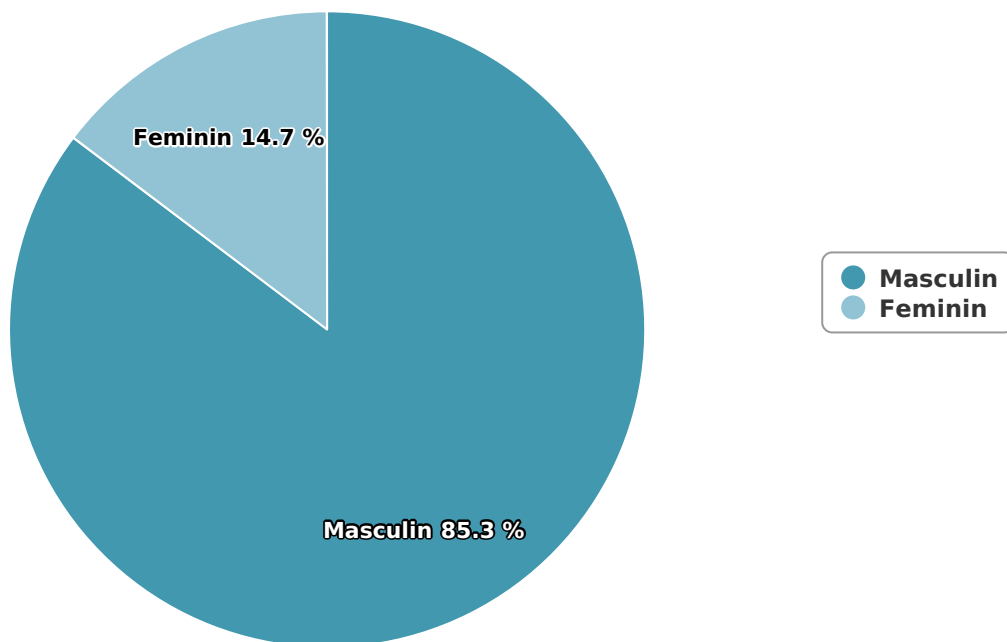

SATI Septembrie 2024

Gen

Vârsta

Categorie socială ESOMAR

Grup	Grup țintă	Vizitatori pe Lună (VpL)		Index afinitate
		Mii persoane	Structura	
Total	Total	199	100	100
Gen	Masculin	170	85,3	178
	Feminin	29	14,7	28
Vârsta	16-18 ani	3	1,5	36

Grup	Grup țintă	Vizitatori pe Lună (VpL)		Index afinitate
		Mii persoane	Structura	
	19-24 ani	26	13,1	118
	25-34 ani	65	32,7	179
	35-44 ani	58	29,3	139
	45-54 ani	27	13,3	61
	55-64 ani	15	7,6	49
	65-74 ani	5	2,4	28
Categorie socială ESOMAR	Categoria AB	38	19,1	59
	Categoria C	58	28,8	102
	Categoria DE	104	52,1	130