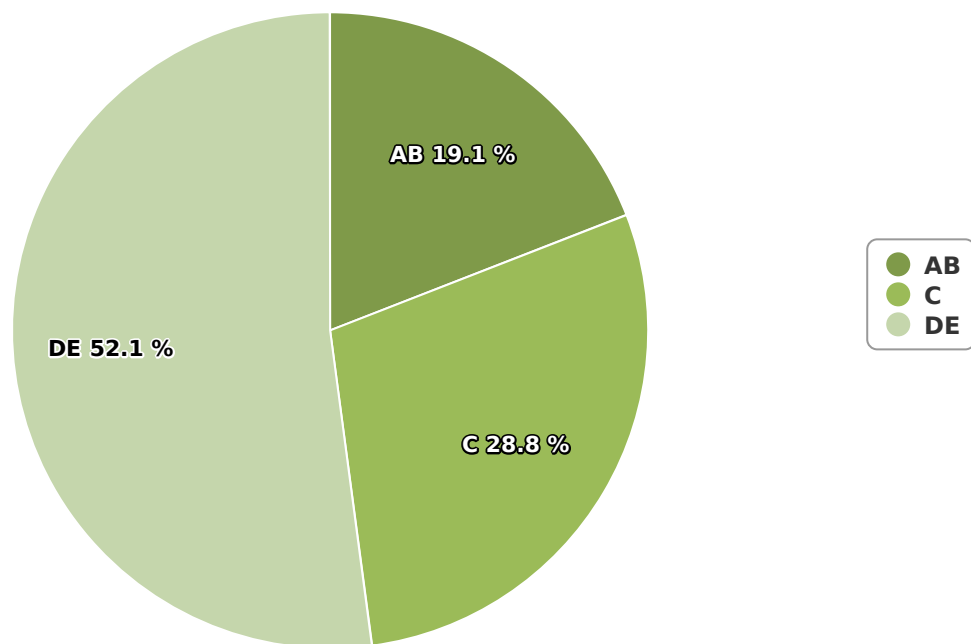

SATI Septembrie 2024

Gen

Vârsta

Categorie socială ESOMAR

Grup	Grup țintă	Vizitatori pe Lună (VpL)		Index afinitate
		Mii persoane	Structura	
Total	Total	199	100	100
Gen	Masculin	170	85,3	178
	Feminin	29	14,7	28
Vârsta	16-18 ani	3	1,5	36

Grup	Grup țintă	Vizitatori pe Lună (VpL)		Index afinitate
		Mii persoane	Structura	
	19-24 ani	26	13,1	118
	25-34 ani	65	32,7	179
	35-44 ani	58	29,3	139
	45-54 ani	27	13,3	61
	55-64 ani	15	7,6	49
	65-74 ani	5	2,4	28
Categorie socială ESOMAR	Categoria AB	38	19,1	59
	Categoria C	58	28,8	102
	Categoria DE	104	52,1	130