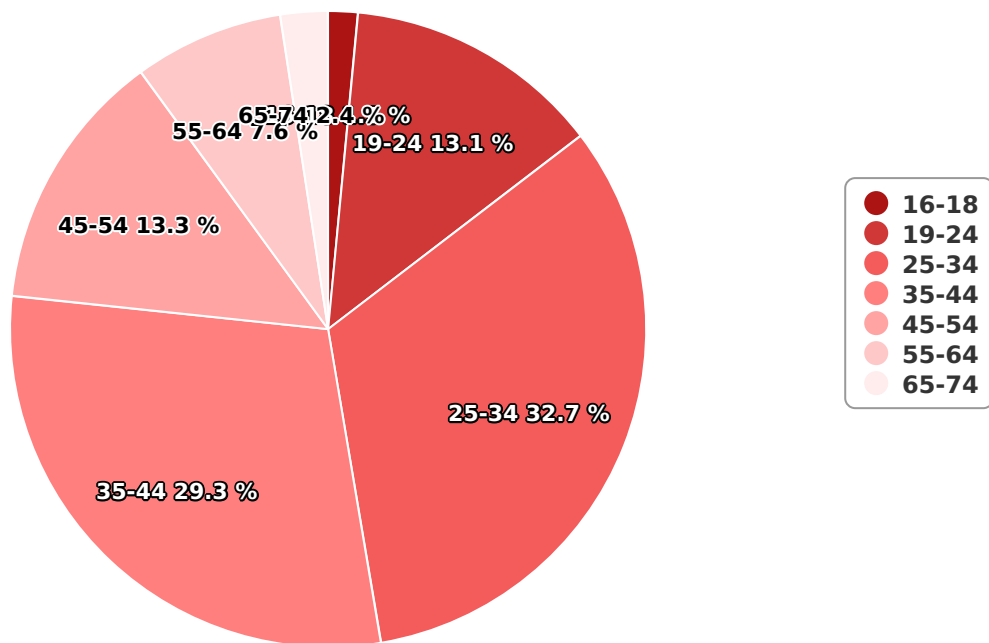

SATI Septembrie 2024

Gen

Vârsta

Categorie socială ESOMAR

Grup	Grup țintă	Vizitatori pe Lună (VpL)		Index afinitate
		Mii persoane	Structura	
Total	Total	199	100	100
Gen	Masculin	170	85,3	178
	Feminin	29	14,7	28
Vârsta	16-18 ani	3	1,5	36

Grup	Grup țintă	Vizitatori pe Lună (VpL)		Index afinitate
		Mii persoane	Structura	
	19-24 ani	26	13,1	118
	25-34 ani	65	32,7	179
	35-44 ani	58	29,3	139
	45-54 ani	27	13,3	61
	55-64 ani	15	7,6	49
	65-74 ani	5	2,4	28
Categorie socială ESOMAR	Categoria AB	38	19,1	59
	Categoria C	58	28,8	102
	Categoria DE	104	52,1	130