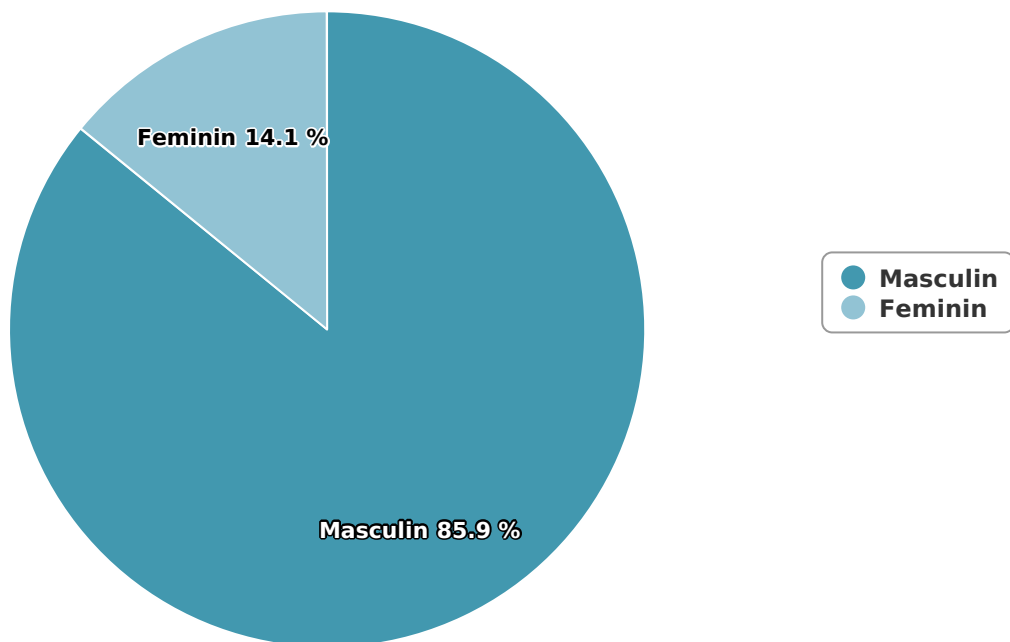

SATI Iulie 2024

Gen

Vârsta

Categorie socială ESOMAR

Grup	Grup țintă	Vizitatori pe Lună (VpL)		Index afinitate
		Mii persoane	Structura	
Total	Total	251	100	100
Gen	Masculin	216	85,9	176
	Feminin	35	14,1	27
Vârsta	16-18 ani	12	4,8	80

Grup	Grup țintă	Vizitatori pe Lună (VpL)		Index afinitate
		Mii persoane	Structura	
	19-24 ani	31	12,5	139
	25-34 ani	99	39,3	217
	35-44 ani	56	22,2	100
	45-54 ani	33	13,1	54
	55-64 ani	16	6,2	44
	65-74 ani	5	2	29
Categorie socială ESOMAR	Categoria AB	40	16	59
	Categoria C	83	32,9	109
	Categoria DE	128	51,1	118