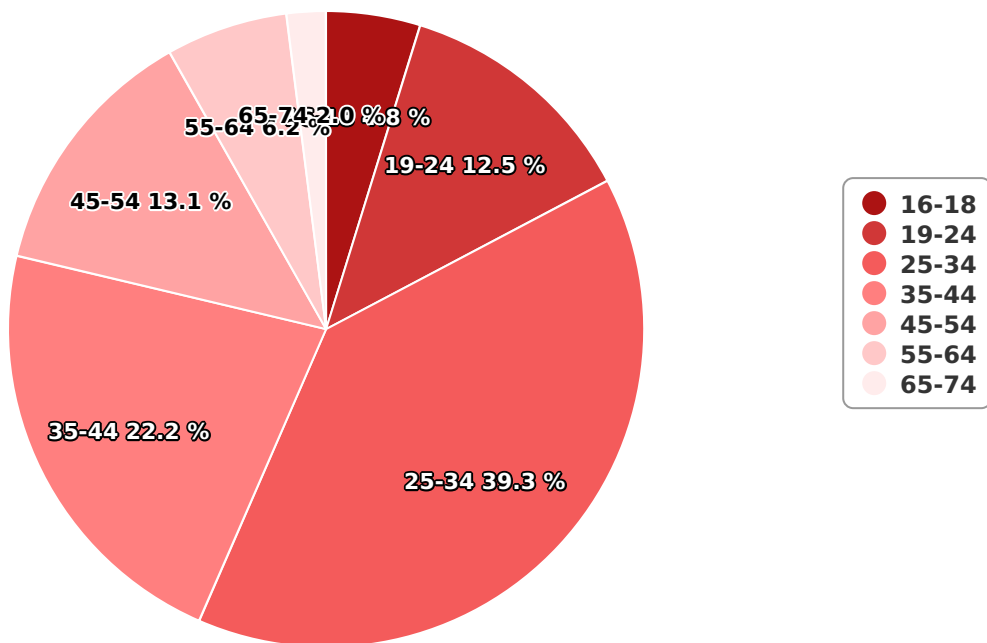

SATI Iulie 2024

Gen

Vârsta

Categorie socială ESOMAR

Grup	Grup țintă	Vizitatori pe Lună (VpL)		Index afinitate
		Mii persoane	Structura	
Total	Total	251	100	100
Gen	Masculin	216	85,9	176
	Feminin	35	14,1	27
Vârsta	16-18 ani	12	4,8	80

Grup	Grup țintă	Vizitatori pe Lună (VpL)		Index afinitate
		Mii persoane	Structura	
	19-24 ani	31	12,5	139
	25-34 ani	99	39,3	217
	35-44 ani	56	22,2	100
	45-54 ani	33	13,1	54
	55-64 ani	16	6,2	44
	65-74 ani	5	2	29
Categorie socială ESOMAR	Categoria AB	40	16	59
	Categoria C	83	32,9	109
	Categoria DE	128	51,1	118