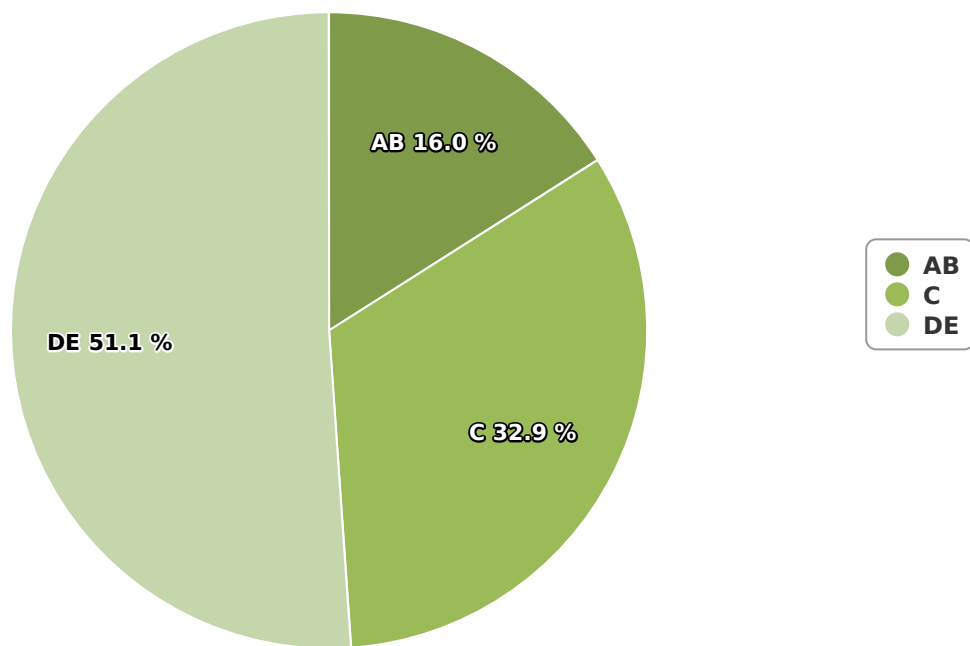

SATI Iulie 2024

Gen

Vârsta

Categorie socială ESOMAR

Grup	Grup țintă	Vizitatori pe Lună (VpL)		Index afinitate
		Mii persoane	Structura	
Total	Total	251	100	100
Gen	Masculin	216	85,9	176
	Feminin	35	14,1	27
Vârsta	16-18 ani	12	4,8	80

Grup	Grup țintă	Vizitatori pe Lună (VpL)		Index afinitate
		Mii persoane	Structura	
	19-24 ani	31	12,5	139
	25-34 ani	99	39,3	217
	35-44 ani	56	22,2	100
	45-54 ani	33	13,1	54
	55-64 ani	16	6,2	44
	65-74 ani	5	2	29
Categorie socială ESOMAR	Categoria AB	40	16	59
	Categoria C	83	32,9	109
	Categoria DE	128	51,1	118