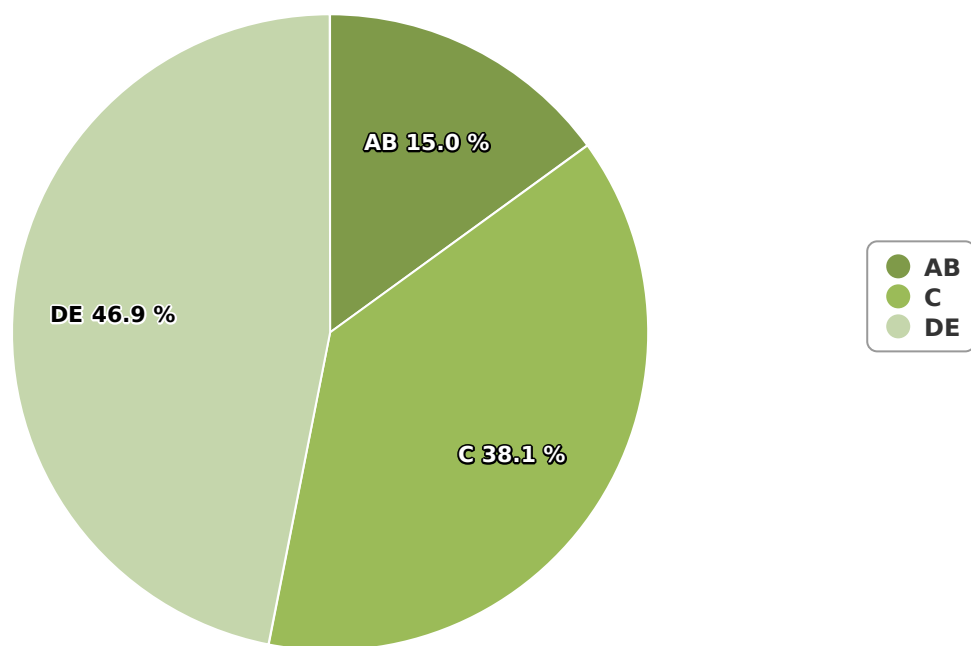

SATI Ianuarie 2025

Gen

Vârsta

Categorie socială ESOMAR

Grup	Grup țintă	Vizitatori pe Lună (VpL)		Index afinitate
		Mii persoane	Structura	
Total	Total	285	100	100
Gen	Masculin	224	78,6	159
	Feminin	61	21,4	42
Vârsta	16-18 ani	9	3,2	65

Grup	Grup țintă	Vizitatori pe Lună (VpL)		Index afinitate
		Mii persoane	Structura	
	19-24 ani	44	15,5	154
	25-34 ani	90	31,4	175
	35-44 ani	53	18,5	88
	45-54 ani	58	20,5	87
	55-64 ani	24	8,5	59
	65-74 ani	7	2,4	27
Categorie socială ESOMAR	Categoria AB	43	15	54
	Categoria C	109	38,1	112
	Categoria DE	134	46,9	121