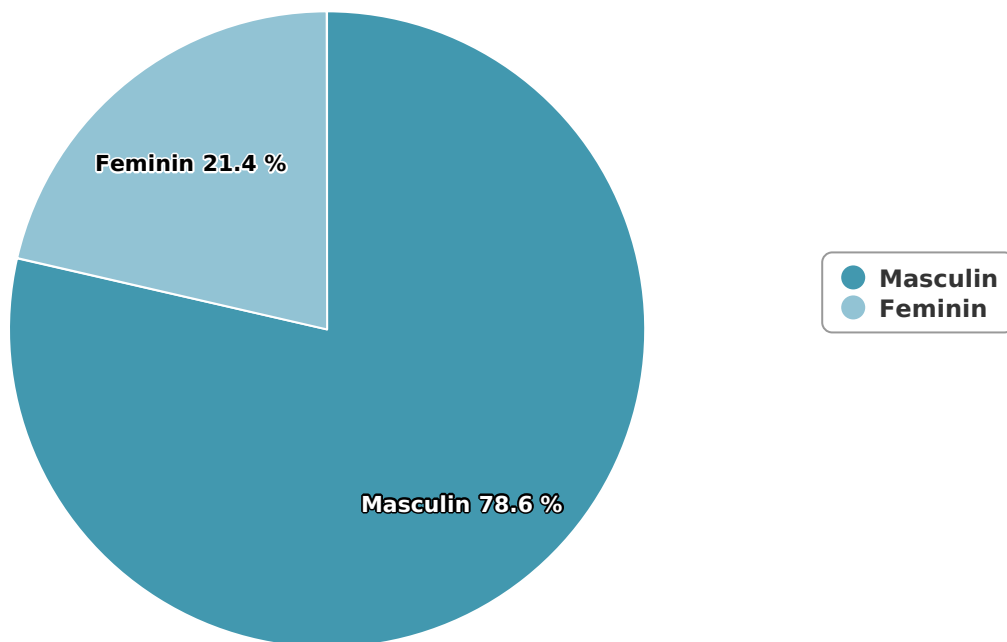

SATI Ianuarie 2025

Gen

Vârsta

Categorie socială ESOMAR

Grup	Grup țintă	Vizitatori pe Lună (VpL)		Index afinitate
		Mii persoane	Structura	
Total	Total	285	100	100
Gen	Masculin	224	78,6	159
	Feminin	61	21,4	42
Vârsta	16-18 ani	9	3,2	65

Grup	Grup țintă	Vizitatori pe Lună (VpL)		Index afinitate
		Mii persoane	Structura	
	19-24 ani	44	15,5	154
	25-34 ani	90	31,4	175
	35-44 ani	53	18,5	88
	45-54 ani	58	20,5	87
	55-64 ani	24	8,5	59
	65-74 ani	7	2,4	27
Categorie socială ESOMAR	Categoria AB	43	15	54
	Categoria C	109	38,1	112
	Categoria DE	134	46,9	121