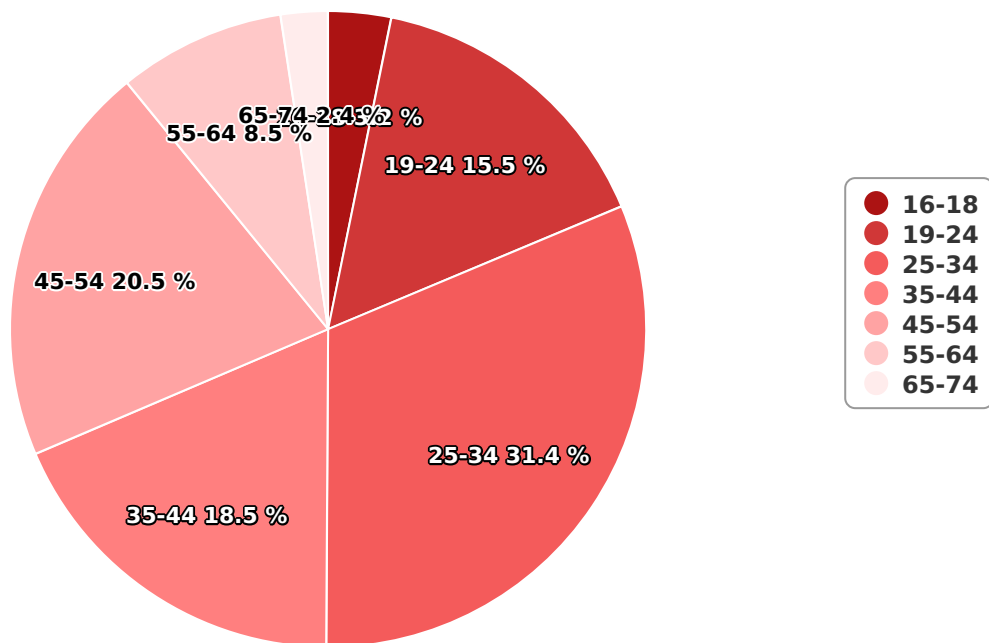

SATI Ianuarie 2025

Gen

Vârsta

Categorie socială ESOMAR

Grup	Grup țintă	Vizitatori pe Lună (VpL)		Index afinitate
		Mii persoane	Structura	
Total	Total	285	100	100
Gen	Masculin	224	78,6	159
	Feminin	61	21,4	42
Vârsta	16-18 ani	9	3,2	65

Grup	Grup țintă	Vizitatori pe Lună (VpL)		Index afinitate
		Mii persoane	Structura	
	19-24 ani	44	15,5	154
	25-34 ani	90	31,4	175
	35-44 ani	53	18,5	88
	45-54 ani	58	20,5	87
	55-64 ani	24	8,5	59
	65-74 ani	7	2,4	27
Categorie socială ESOMAR	Categoria AB	43	15	54
	Categoria C	109	38,1	112
	Categoria DE	134	46,9	121