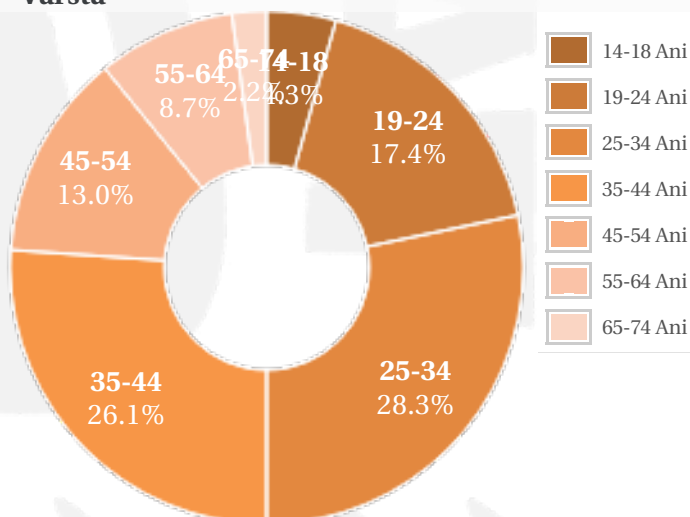

Profil general Gen Varsta Categorie sociala ESOMAR

Gen

Varsta

Categorie sociala ESOMAR

Profil audienta: 1-30 Septembrie 2019

Grup	Grup tinta	Vizitatori pe Saptamana (VpS)		Index afinitate
		Mii persoane	Structura (%)	
Gen	Masculin	10	20.8	41
	Feminin	36	79.2	159
Varsta	14-18 Ani	2	5.3	118
	19-24 Ani	8	16.4	110
	25-34 Ani	13	27.9	111
	35-44 Ani	12	27	106
	45-54 Ani	6	13.3	81
	55-64 Ani	4	7.8	74
	65-74 Ani	1	2.3	65
Categorii sociale ESOMAR	Categoria AB	15	32.5	104
	Categoria C	21	45.8	127
	Categoria DE	10	21.8	66