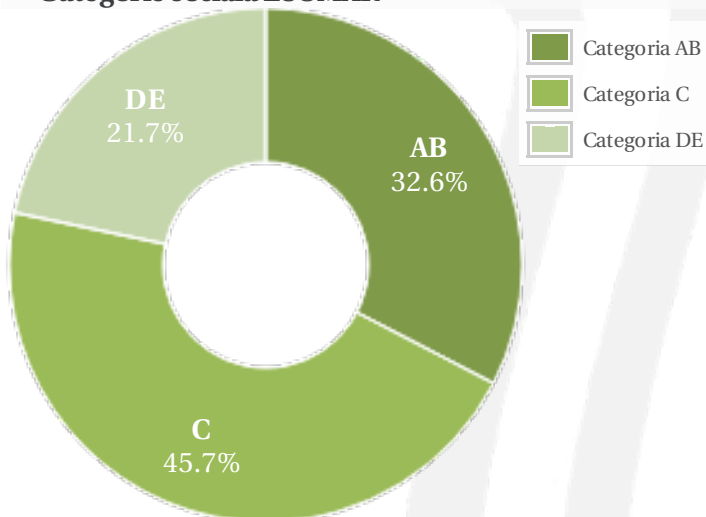

Profil general Gen Varsta Categorie sociala ESOMAR

Gen

Varsta

Categorie sociala ESOMAR

Profil audienta: 1-30 Septembrie 2019

Grup	Grup tinta	Vizitatori pe Saptamana (VpS)		Index afinitate
		Mii persoane	Structura (%)	
Gen	Masculin	10	20.8	41
	Feminin	36	79.2	159
Varsta	14-18 Ani	2	5.3	118
	19-24 Ani	8	16.4	110
	25-34 Ani	13	27.9	111
	35-44 Ani	12	27	106
	45-54 Ani	6	13.3	81
	55-64 Ani	4	7.8	74
	65-74 Ani	1	2.3	65
Categorii sociale ESOMAR	Categoria AB	15	32.5	104
	Categoria C	21	45.8	127
	Categoria DE	10	21.8	66