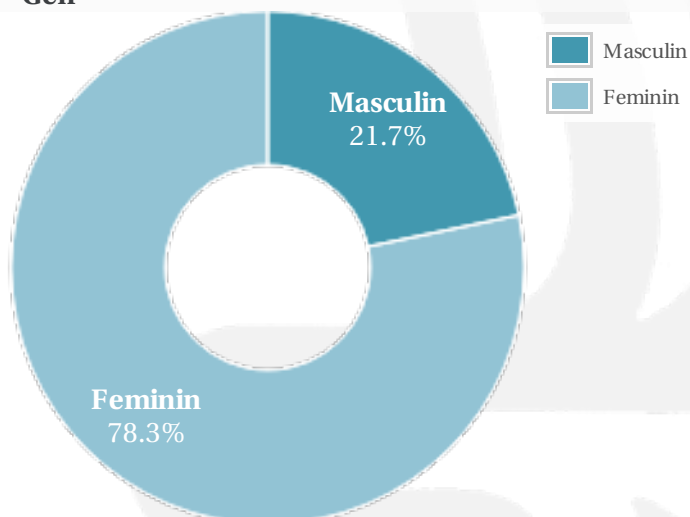

Profil general Gen Varsta Categorie sociala ESOMAR

Gen

Varsta

Categorie sociala ESOMAR

Profil audienta: 1-30 Septembrie 2019

Grup	Grup tinta	Vizitatori pe Saptamana (VpS)		Index afinitate
		Mii persoane	Structura (%)	
Gen	Masculin	10	20.8	41
	Feminin	36	79.2	159
Varsta	14-18 Ani	2	5.3	118
	19-24 Ani	8	16.4	110
	25-34 Ani	13	27.9	111
	35-44 Ani	12	27	106
	45-54 Ani	6	13.3	81
	55-64 Ani	4	7.8	74
	65-74 Ani	1	2.3	65
Categorii sociale ESOMAR	Categoria AB	15	32.5	104
	Categoria C	21	45.8	127
	Categoria DE	10	21.8	66