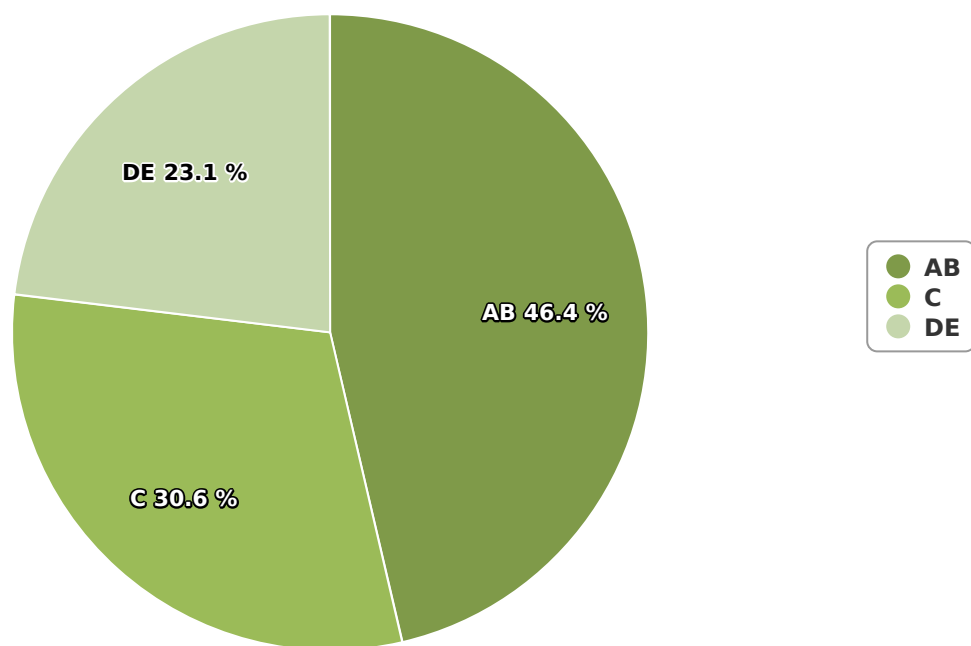

SATI Februarie 2025

Gen

## Vârsta

## Categorie socială ESOMAR

Grup	Grup țintă	Vizitatori pe Lună (VpL)		Index afinitate
		Mii persoane	Structura	
Total	Total	30	100	100
Gen	Masculin	14	46,4	95
	Feminin	16	53,6	104
Vârsta	16-18 ani	0	0,3	6

Grup	Grup țintă	Vizitatori pe Lună (VpL)		Index afinitate
		Mii persoane	Structura	
	19-24 ani	1	2,7	26
	25-34 ani	3	8,9	49
	35-44 ani	5	17,3	79
	45-54 ani	6	19,9	85
	55-64 ani	7	24	174
	65-74 ani	8	26,8	317
Categorie socială ESOMAR	Categoria AB	14	46,4	165
	Categoria C	9	30,6	106
	Categoria DE	7	23,1	53