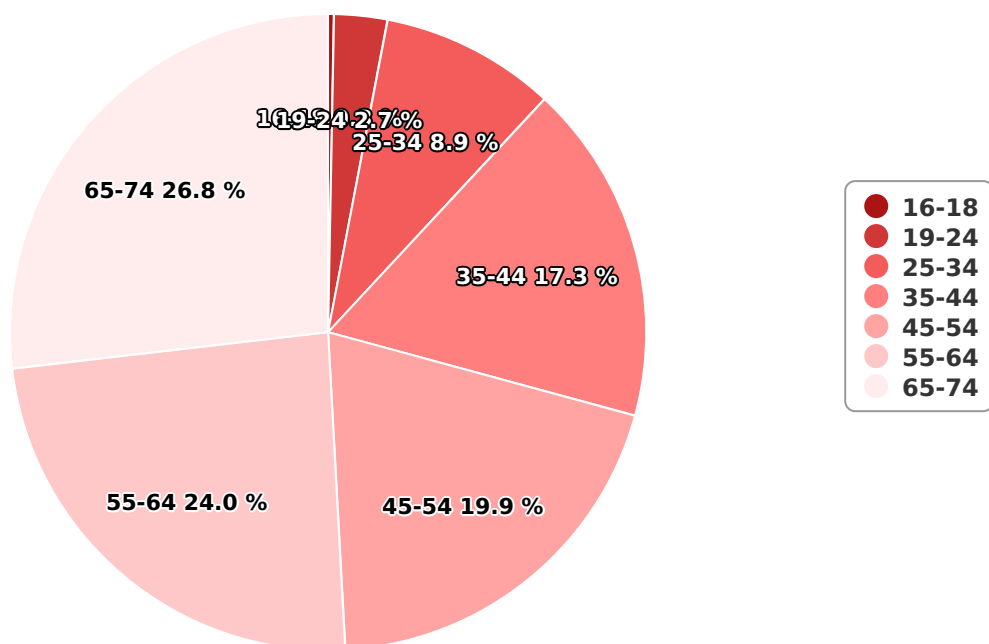

SATI Februarie 2025

Gen

## Vârsta

## Categorie socială ESOMAR

Grup	Grup țintă	Vizitatori pe Lună (VpL)		Index afinitate
		Mii persoane	Structura	
Total	Total	30	100	100
Gen	Masculin	14	46,4	95
	Feminin	16	53,6	104
Vârsta	16-18 ani	0	0,3	6

Grup	Grup țintă	Vizitatori pe Lună (VpL)		Index afinitate
		Mii persoane	Structura	
	19-24 ani	1	2,7	26
	25-34 ani	3	8,9	49
	35-44 ani	5	17,3	79
	45-54 ani	6	19,9	85
	55-64 ani	7	24	174
	65-74 ani	8	26,8	317
Categorie socială ESOMAR	Categoria AB	14	46,4	165
	Categoria C	9	30,6	106
	Categoria DE	7	23,1	53