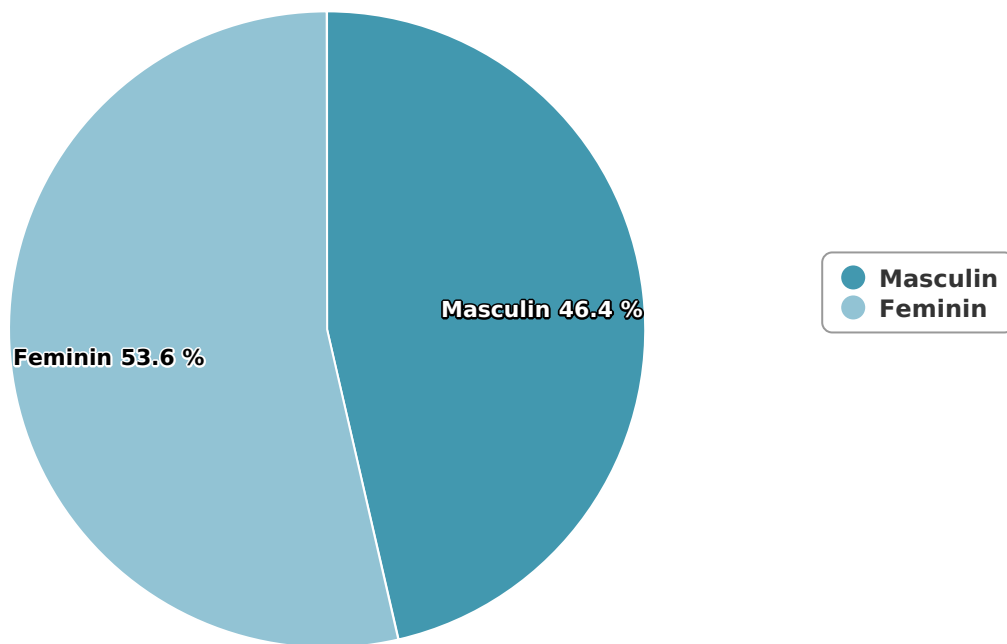

SATI Februarie 2025

Gen

## Vârsta

## Categorie socială ESOMAR

Grup	Grup țintă	Vizitatori pe Lună (VpL)		Index afinitate
		Mii persoane	Structura	
Total	Total	30	100	100
Gen	Masculin	14	46,4	95
	Feminin	16	53,6	104
Vârsta	16-18 ani	0	0,3	6

Grup	Grup țintă	Vizitatori pe Lună (VpL)		Index afinitate
		Mii persoane	Structura	
	19-24 ani	1	2,7	26
	25-34 ani	3	8,9	49
	35-44 ani	5	17,3	79
	45-54 ani	6	19,9	85
	55-64 ani	7	24	174
	65-74 ani	8	26,8	317
Categorie socială ESOMAR	Categoria AB	14	46,4	165
	Categoria C	9	30,6	106
	Categoria DE	7	23,1	53