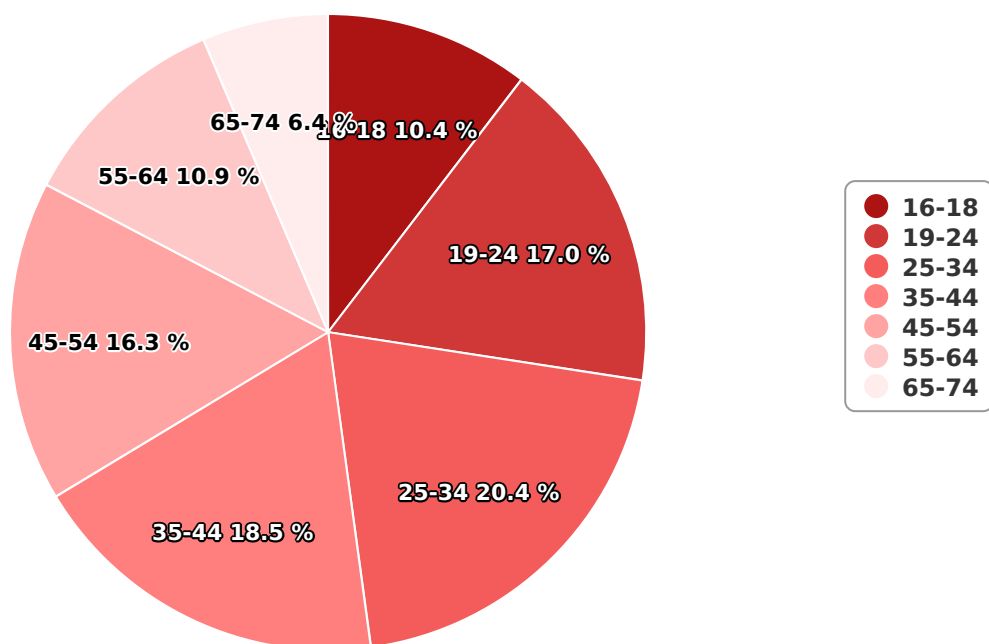

SATI Ianuarie 2024

Gen

Vârsta

Categorie socială ESOMAR

Grup	Grup țintă	Vizitatori pe Lună (VpL)		Index afinitate
		Mii persoane	Structura	
Total	Total	94	100	100
Gen	Masculin	46	48,9	100
	Feminin	48	51,1	99
Vârsta	16-18 ani	10	10,4	189

Grup	Grup țintă	Vizitatori pe Lună (VpL)		Index afinitate
		Mii persoane	Structura	
	19-24 ani	16	17	166
	25-34 ani	19	20,4	103
	35-44 ani	17	18,5	77
	45-54 ani	15	16,3	74
	55-64 ani	10	10,9	92
	65-74 ani	6	6,4	92
Categorie socială ESOMAR	Categoria AB	18	19,6	86
	Categoria C	20	21,1	80
	Categoria DE	56	59,3	115