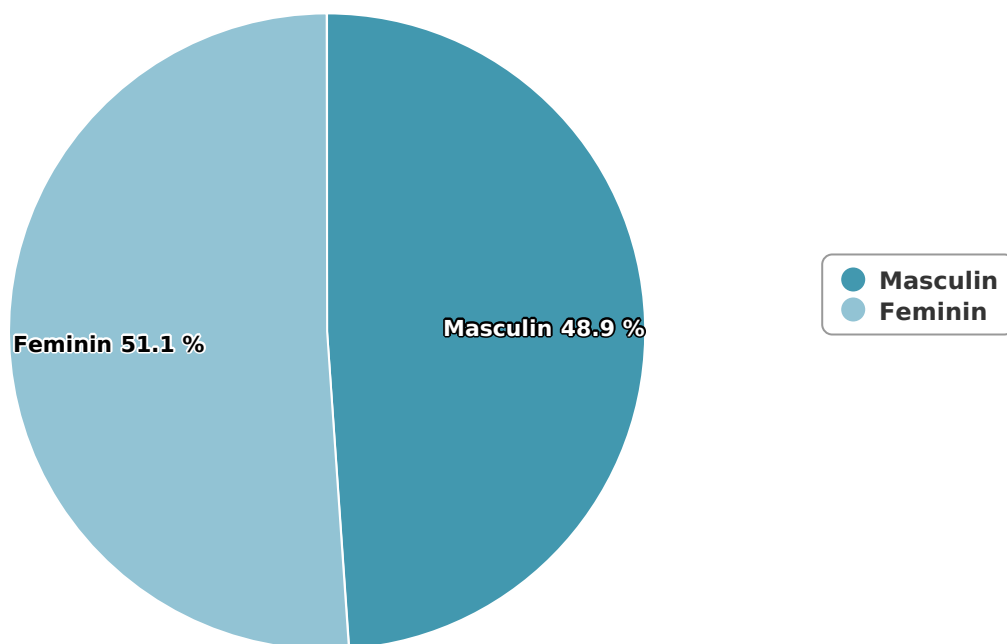

SATI Ianuarie 2024

Gen

Vârsta

Categorie socială ESOMAR

Grup	Grup țintă	Vizitatori pe Lună (VpL)		Index afinitate
		Mii persoane	Structura	
Total	Total	94	100	100
Gen	Masculin	46	48,9	100
	Feminin	48	51,1	99
Vârsta	16-18 ani	10	10,4	189

Grup	Grup țintă	Vizitatori pe Lună (VpL)		Index afinitate
		Mii persoane	Structura	
	19-24 ani	16	17	166
	25-34 ani	19	20,4	103
	35-44 ani	17	18,5	77
	45-54 ani	15	16,3	74
	55-64 ani	10	10,9	92
	65-74 ani	6	6,4	92
Categorie socială ESOMAR	Categoria AB	18	19,6	86
	Categoria C	20	21,1	80
	Categoria DE	56	59,3	115