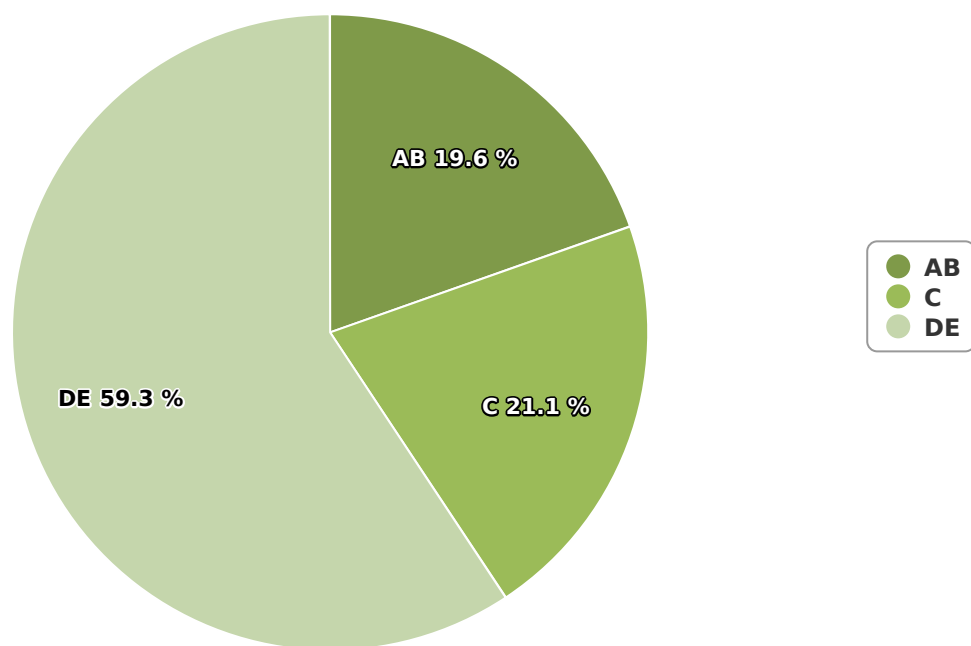

SATI Ianuarie 2024

Gen

Vârsta

Categorie socială ESOMAR

Grup	Grup țintă	Vizitatori pe Lună (VpL)		Index afinitate
		Mii persoane	Structura	
Total	Total	94	100	100
Gen	Masculin	46	48,9	100
	Feminin	48	51,1	99
Vârsta	16-18 ani	10	10,4	189

Grup	Grup țintă	Vizitatori pe Lună (VpL)		Index afinitate
		Mii persoane	Structura	
	19-24 ani	16	17	166
	25-34 ani	19	20,4	103
	35-44 ani	17	18,5	77
	45-54 ani	15	16,3	74
	55-64 ani	10	10,9	92
	65-74 ani	6	6,4	92
Categorie socială ESOMAR	Categoria AB	18	19,6	86
	Categoria C	20	21,1	80
	Categoria DE	56	59,3	115