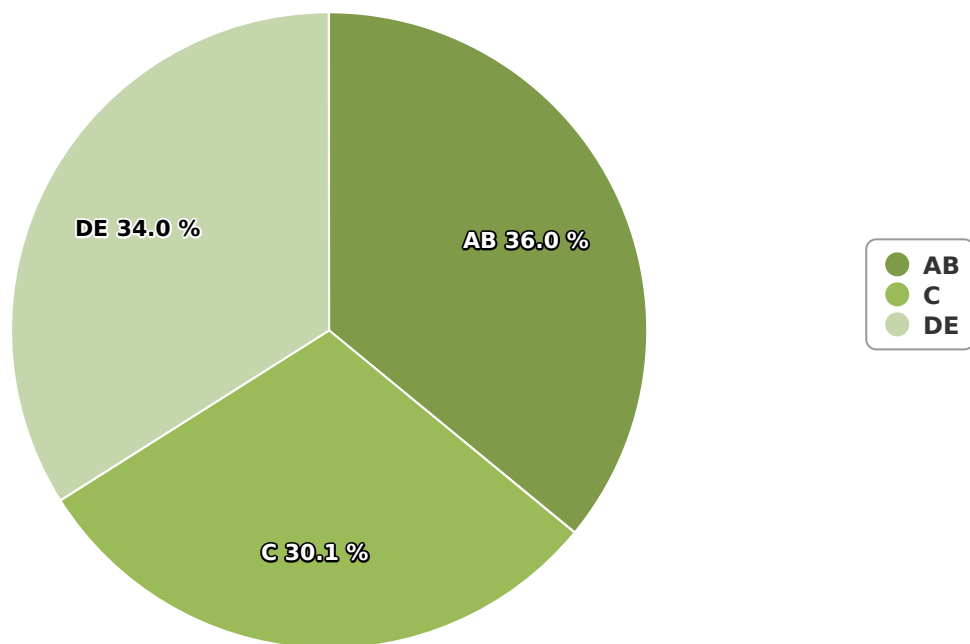

SATI Mai 2024

Gen

Vârsta

Categorie socială ESOMAR

Grup	Grup țintă	Vizitatori pe Lună (VpL)		Index afinitate
		Mii persoane	Structura	
Total	Total	71	100	100
Gen	Masculin	33	46,1	95
	Feminin	38	53,9	104
Vârsta	16-18 ani	4	5,9	100

Grup	Grup țintă	Vizitatori pe Lună (VpL)		Index afinitate
		Mii persoane	Structura	
	19-24 ani	6	8	88
	25-34 ani	11	15,6	86
	35-44 ani	12	17,2	77
	45-54 ani	16	22,1	91
	55-64 ani	12	17,6	126
	65-74 ani	10	13,5	198
Categorie socială ESOMAR	Categoria AB	26	36	133
	Categoria C	21	30,1	100
	Categoria DE	24	34	79