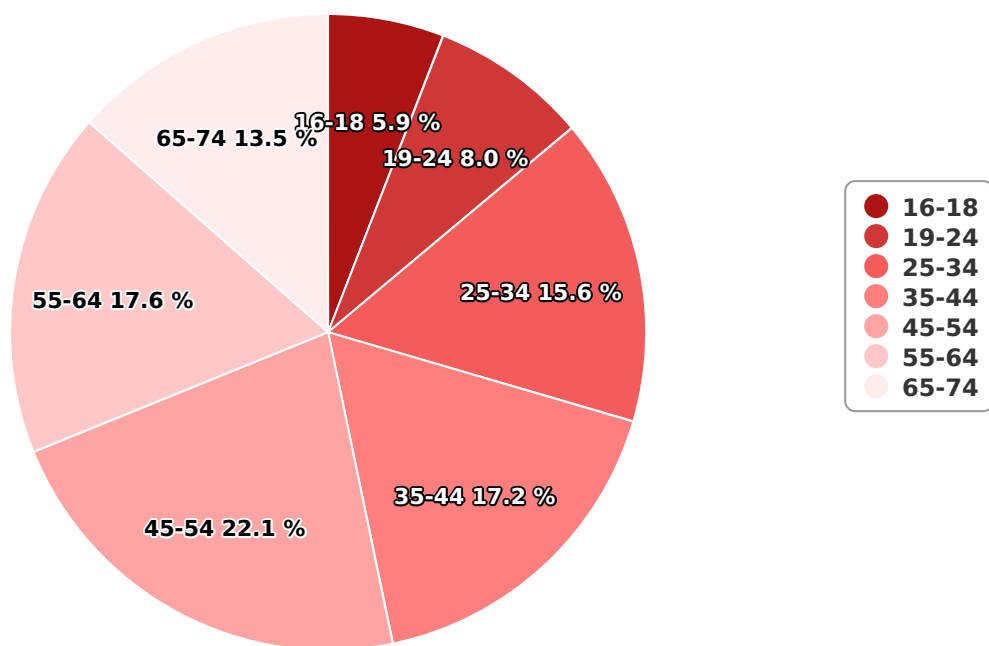

SATI Mai 2024

Gen

Vârsta

Categorie socială ESOMAR

Grup	Grup țintă	Vizitatori pe Lună (VpL)		Index afinitate
		Mii persoane	Structura	
Total	Total	71	100	100
Gen	Masculin	33	46,1	95
	Feminin	38	53,9	104
Vârsta	16-18 ani	4	5,9	100

Grup	Grup țintă	Vizitatori pe Lună (VpL)		Index afinitate
		Mii persoane	Structura	
	19-24 ani	6	8	88
	25-34 ani	11	15,6	86
	35-44 ani	12	17,2	77
	45-54 ani	16	22,1	91
	55-64 ani	12	17,6	126
	65-74 ani	10	13,5	198
Categorie socială ESOMAR	Categoria AB	26	36	133
	Categoria C	21	30,1	100
	Categoria DE	24	34	79