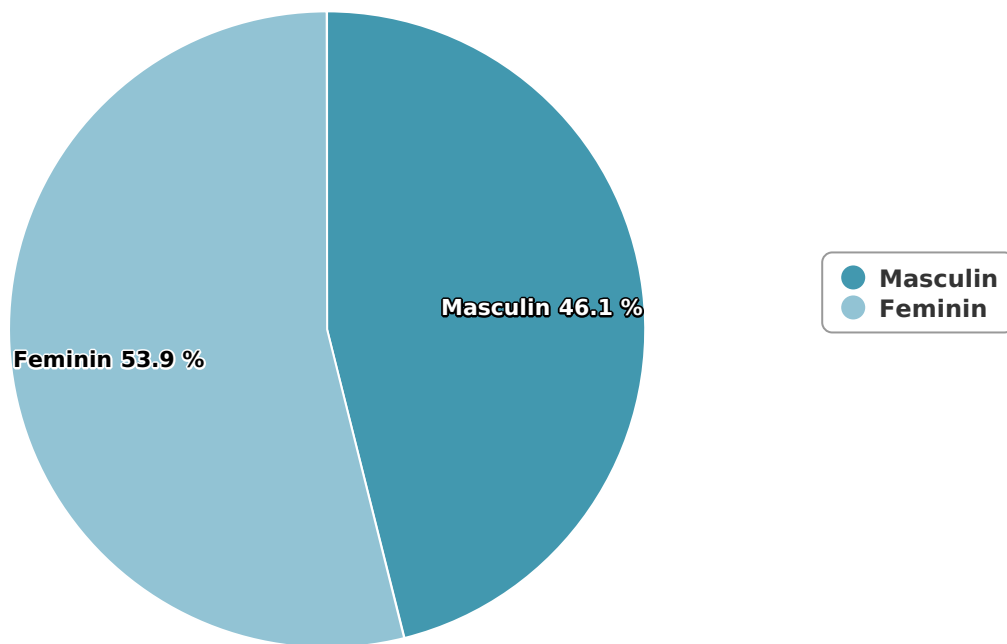

SATI Mai 2024

Gen

Vârsta

Categorie socială ESOMAR

Grup	Grup țintă	Vizitatori pe Lună (VpL)		Index afinitate
		Mii persoane	Structura	
Total	Total	71	100	100
Gen	Masculin	33	46,1	95
	Feminin	38	53,9	104
Vârsta	16-18 ani	4	5,9	100

Grup	Grup țintă	Vizitatori pe Lună (VpL)		Index afinitate
		Mii persoane	Structura	
	19-24 ani	6	8	88
	25-34 ani	11	15,6	86
	35-44 ani	12	17,2	77
	45-54 ani	16	22,1	91
	55-64 ani	12	17,6	126
	65-74 ani	10	13,5	198
Categorie socială ESOMAR	Categoria AB	26	36	133
	Categoria C	21	30,1	100
	Categoria DE	24	34	79