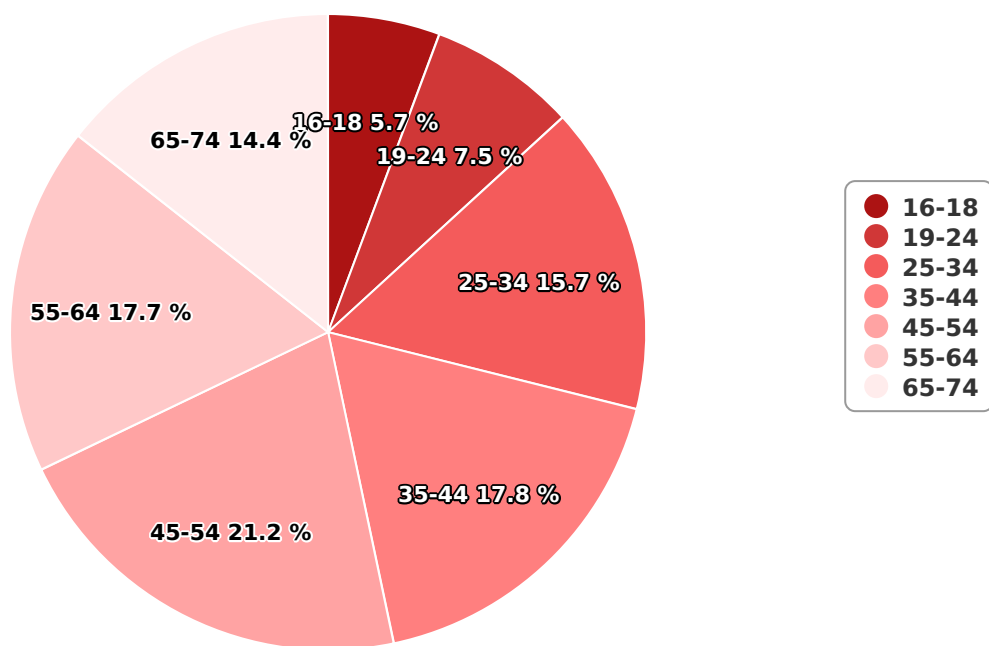

## SATI Iunie 2024

## Vârsta

## Categorie socială ESOMAR

Grup	Grup țintă	Vizitatori pe Lună (VpL)		Index afinitate
		Mii persoane	Structura	
Total	Total	97	100	100
Gen	Masculin	40	41,2	84
	Feminin	57	58,8	114
Vârsta	16-18 ani	5	5,7	95

Grup	Grup țintă	Vizitatori pe Lună (VpL)		Index afinitate
		Mii persoane	Structura	
	19-24 ani	7	7,5	83
	25-34 ani	15	15,7	86
	35-44 ani	17	17,8	80
	45-54 ani	21	21,2	87
	55-64 ani	17	17,7	126
	65-74 ani	14	14,4	210
Categorie socială ESOMAR	Categoria AB	36	37,4	138
	Categoria C	30	30,7	102
	Categoria DE	31	31,9	74