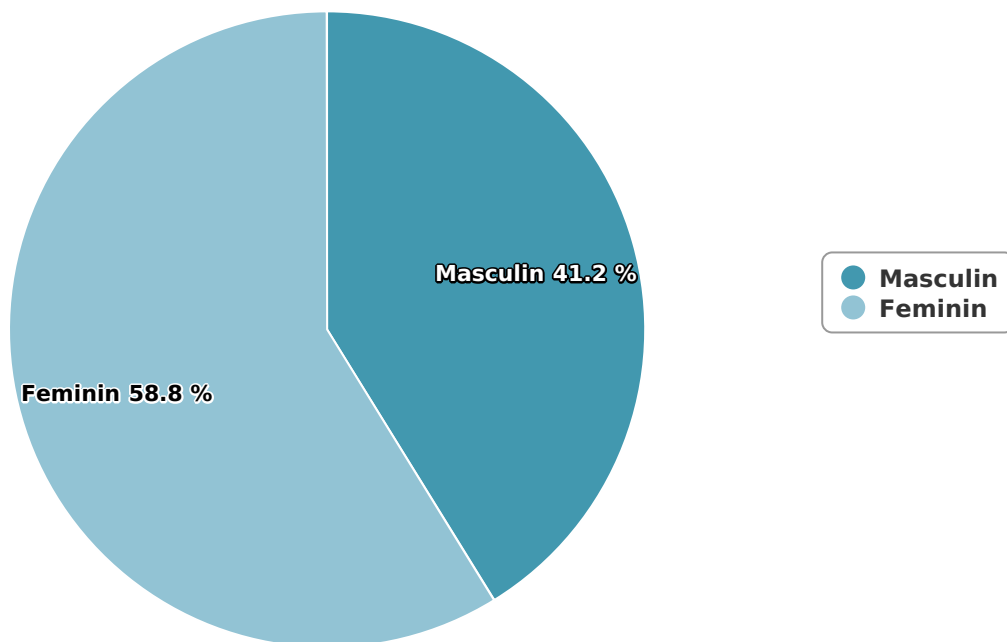

## SATI Iunie 2024

## Vârsta

## Categorie socială ESOMAR

Grup	Grup țintă	Vizitatori pe Lună (VpL)		Index afinitate
		Mii persoane	Structura	
Total	Total	97	100	100
Gen	Masculin	40	41,2	84
	Feminin	57	58,8	114
Vârsta	16-18 ani	5	5,7	95

Grup	Grup țintă	Vizitatori pe Lună (VpL)		Index afinitate
		Mii persoane	Structura	
	19-24 ani	7	7,5	83
	25-34 ani	15	15,7	86
	35-44 ani	17	17,8	80
	45-54 ani	21	21,2	87
	55-64 ani	17	17,7	126
	65-74 ani	14	14,4	210
Categorie socială ESOMAR	Categoria AB	36	37,4	138
	Categoria C	30	30,7	102
	Categoria DE	31	31,9	74