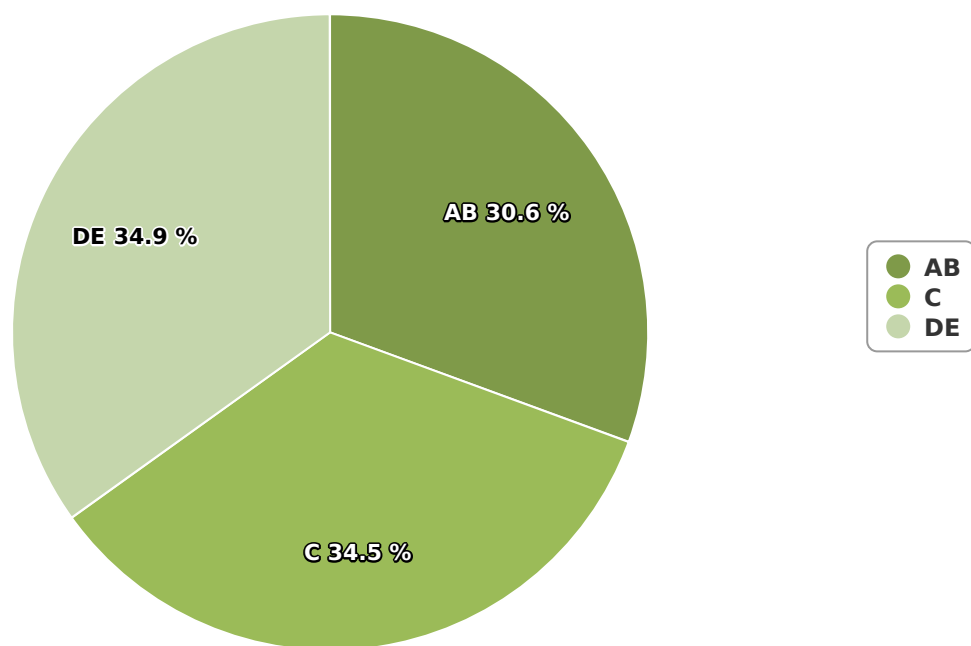

SATI Februarie 2025

Gen

Vârsta

Categorie socială ESOMAR

Grup	Grup țintă	Vizitatori pe Lună (VpL)		Index afinitate
		Mii persoane	Structura	
Total	Total	128	100	100
Gen	Masculin	70	54,3	111
	Feminin	59	45,7	89
Vârsta	16-18 ani	1	0,8	16

Grup	Grup țintă	Vizitatori pe Lună (VpL)		Index afinitate
		Mii persoane	Structura	
	19-24 ani	4	2,9	29
	25-34 ani	12	9,2	51
	35-44 ani	26	20,4	93
	45-54 ani	36	27,7	119
	55-64 ani	33	25,9	187
	65-74 ani	17	13,1	154
Categorie socială ESOMAR	Categoria AB	39	30,6	109
	Categoria C	44	34,5	120
	Categoria DE	45	34,9	80