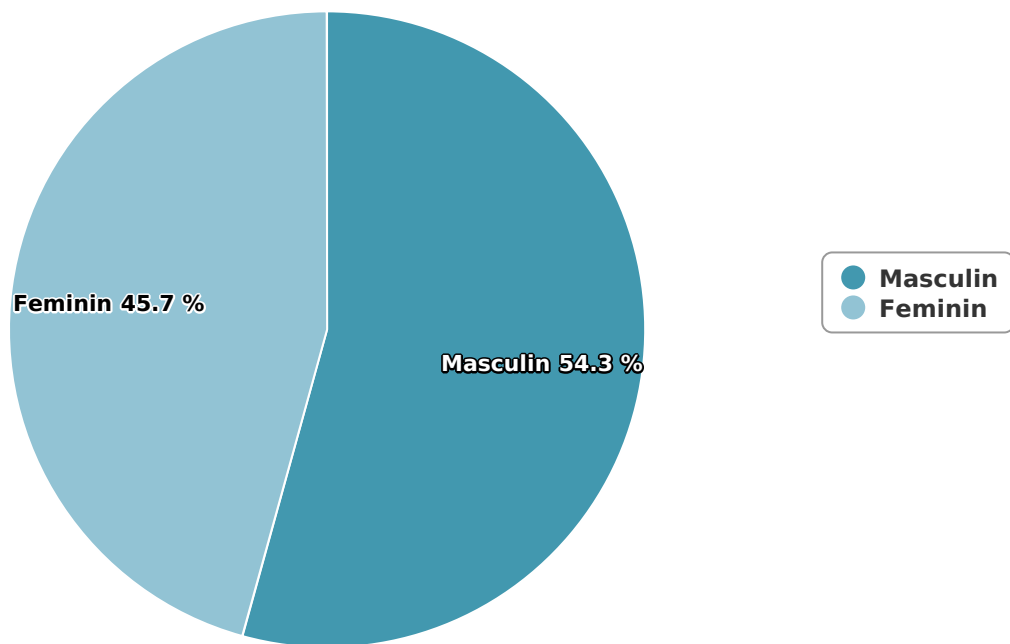

SATI Februarie 2025

Gen

Vârsta

Categorie socială ESOMAR

Grup	Grup țintă	Vizitatori pe Lună (VpL)		Index afinitate
		Mii persoane	Structura	
Total	Total	128	100	100
Gen	Masculin	70	54,3	111
	Feminin	59	45,7	89
Vârsta	16-18 ani	1	0,8	16

Grup	Grup țintă	Vizitatori pe Lună (VpL)		Index afinitate
		Mii persoane	Structura	
	19-24 ani	4	2,9	29
	25-34 ani	12	9,2	51
	35-44 ani	26	20,4	93
	45-54 ani	36	27,7	119
	55-64 ani	33	25,9	187
	65-74 ani	17	13,1	154
Categorie socială ESOMAR	Categoria AB	39	30,6	109
	Categoria C	44	34,5	120
	Categoria DE	45	34,9	80