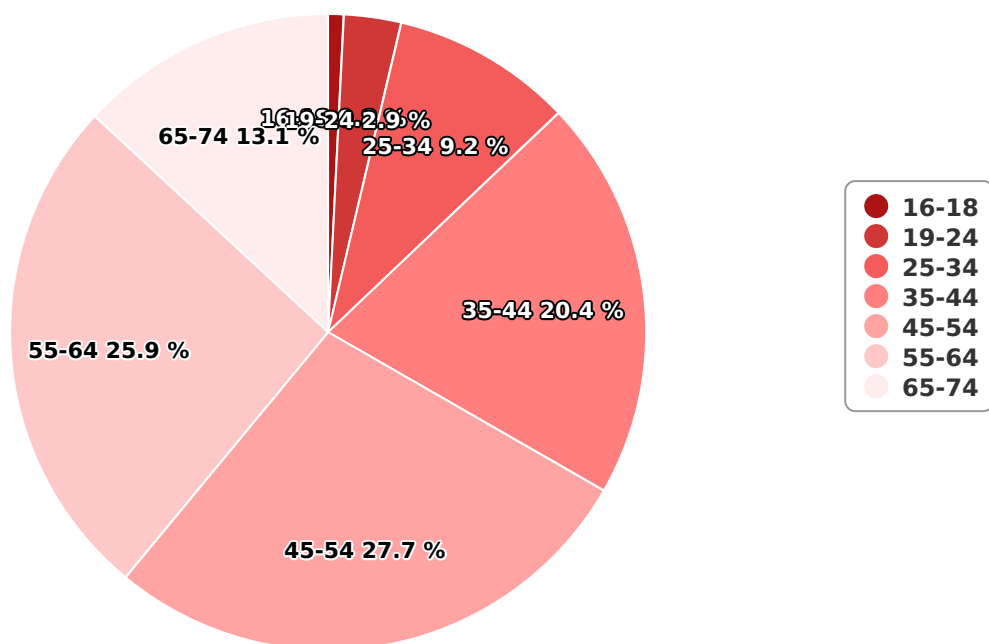

SATI Februarie 2025

Gen

Vârsta

Categorie socială ESOMAR

Grup	Grup țintă	Vizitatori pe Lună (VpL)		Index afinitate
		Mii persoane	Structura	
Total	Total	128	100	100
Gen	Masculin	70	54,3	111
	Feminin	59	45,7	89
Vârsta	16-18 ani	1	0,8	16

Grup	Grup țintă	Vizitatori pe Lună (VpL)		Index afinitate
		Mii persoane	Structura	
	19-24 ani	4	2,9	29
	25-34 ani	12	9,2	51
	35-44 ani	26	20,4	93
	45-54 ani	36	27,7	119
	55-64 ani	33	25,9	187
	65-74 ani	17	13,1	154
Categorie socială ESOMAR	Categoria AB	39	30,6	109
	Categoria C	44	34,5	120
	Categoria DE	45	34,9	80