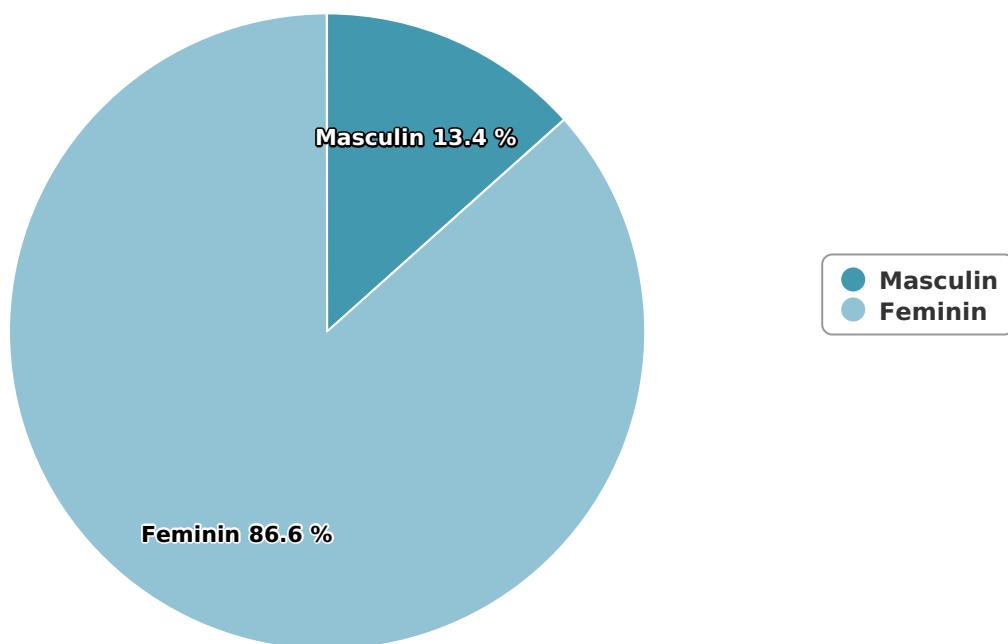

SATI Decembrie 2024

Gen

Vârsta

Categorie socială ESOMAR

Grup	Grup țintă	Vizitatori pe Lună (VpL)		Index afinitate
		Mii persoane	Structura	
Total	Total	108	100	100
Gen	Masculin	14	13,4	27
	Feminin	94	86,6	170
Vârsta	16-18 ani	0	0,4	7

Grup	Grup țintă	Vizitatori pe Lună (VpL)		Index afinitate
		Mii persoane	Structura	
	19-24 ani	2	1,5	15
	25-34 ani	6	5,3	29
	35-44 ani	10	9,5	45
	45-54 ani	25	22,7	97
	55-64 ani	23	21	148
	65-74 ani	43	39,6	453
Categorie socială ESOMAR	Categoria AB	60	55,6	201
	Categoria C	41	37,7	111
	Categoria DE	7	6,7	17