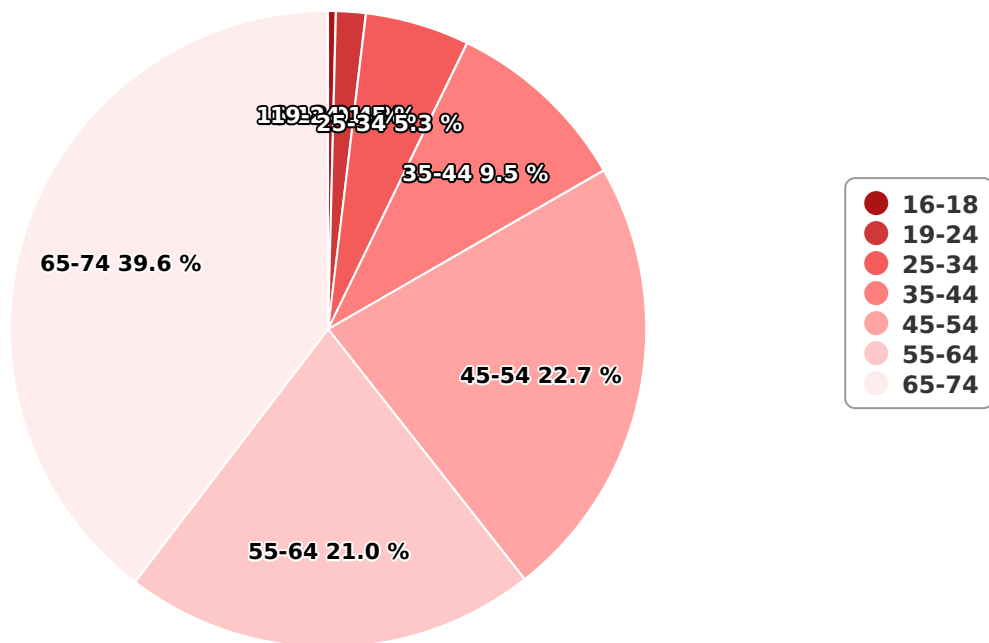

SATI Decembrie 2024

Gen

Vârsta

Categorie socială ESOMAR

Grup	Grup țintă	Vizitatori pe Lună (VpL)		Index afinitate
		Mii persoane	Structura	
Total	Total	108	100	100
Gen	Masculin	14	13,4	27
	Feminin	94	86,6	170
Vârsta	16-18 ani	0	0,4	7

Grup	Grup țintă	Vizitatori pe Lună (VpL)		Index afinitate
		Mii persoane	Structura	
	19-24 ani	2	1,5	15
	25-34 ani	6	5,3	29
	35-44 ani	10	9,5	45
	45-54 ani	25	22,7	97
	55-64 ani	23	21	148
	65-74 ani	43	39,6	453
Categorie socială ESOMAR	Categoria AB	60	55,6	201
	Categoria C	41	37,7	111
	Categoria DE	7	6,7	17