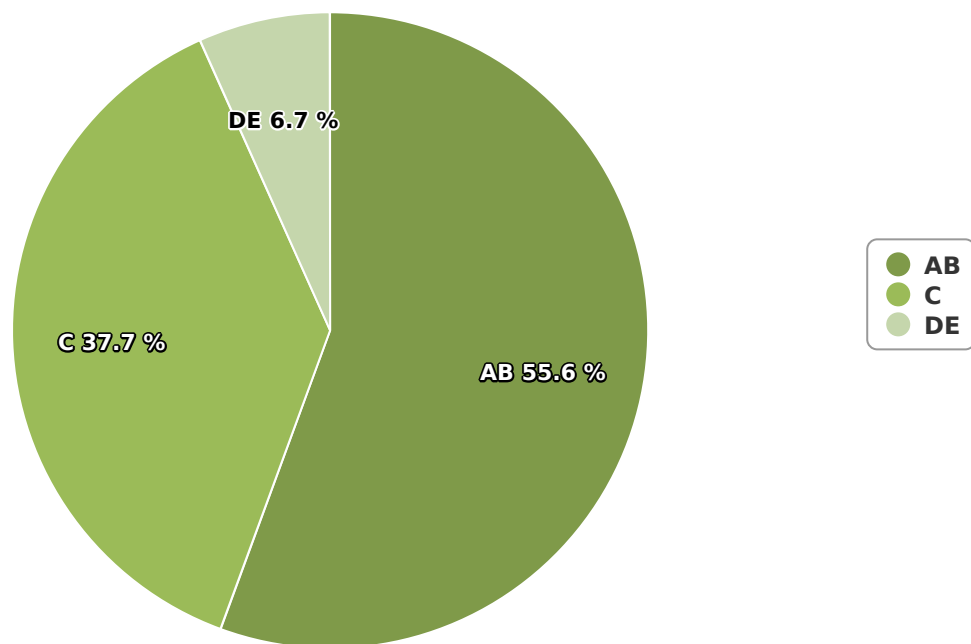

SATI Decembrie 2024

Gen

Vârsta

Categorie socială ESOMAR

Grup	Grup țintă	Vizitatori pe Lună (VpL)		Index afinitate
		Mii persoane	Structura	
Total	Total	108	100	100
Gen	Masculin	14	13,4	27
	Feminin	94	86,6	170
Vârsta	16-18 ani	0	0,4	7

Grup	Grup țintă	Vizitatori pe Lună (VpL)		Index afinitate
		Mii persoane	Structura	
	19-24 ani	2	1,5	15
	25-34 ani	6	5,3	29
	35-44 ani	10	9,5	45
	45-54 ani	25	22,7	97
	55-64 ani	23	21	148
	65-74 ani	43	39,6	453
Categorie socială ESOMAR	Categoria AB	60	55,6	201
	Categoria C	41	37,7	111
	Categoria DE	7	6,7	17