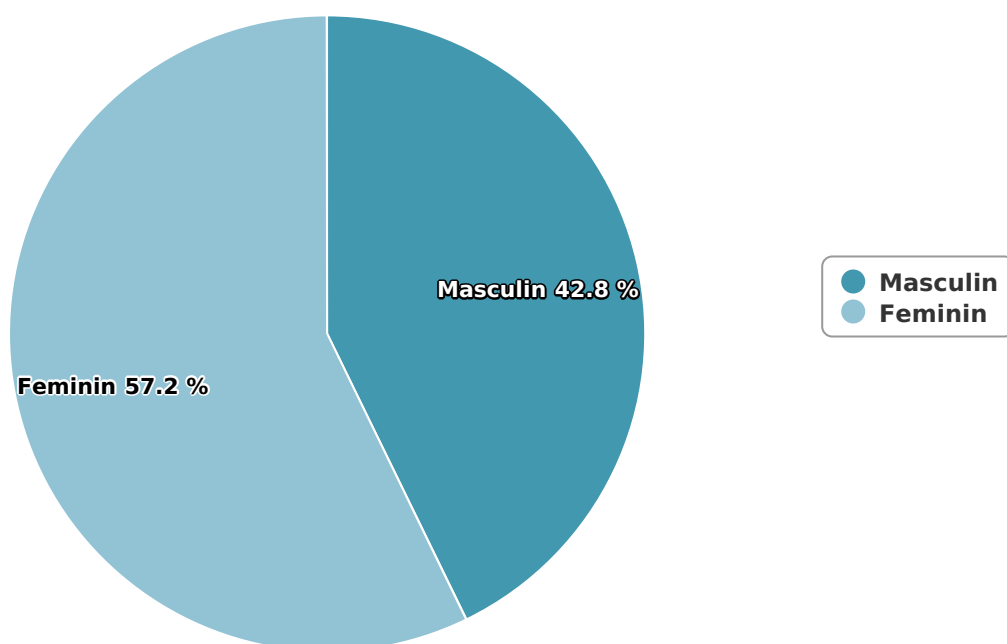

## SATI Iunie 2024

Gen

## Vârsta

## Categorie socială ESOMAR

Grup	Grup țintă	Vizitatori pe Lună (VpL)		Index afinitate
		Mii persoane	Structura	
Total	Total	265	100	100
Gen	Masculin	113	42,8	88
	Feminin	151	57,2	111
Vârsta	16-18 ani	17	6,6	110

Grup	Grup țintă	Vizitatori pe Lună (VpL)		Index afinitate
		Mii persoane	Structura	
	19-24 ani	16	6,1	67
	25-34 ani	32	12	66
	35-44 ani	43	16,2	73
	45-54 ani	68	25,5	105
	55-64 ani	51	19,1	137
	65-74 ani	39	14,6	213
Categorie socială ESOMAR	Categoria AB	87	32,8	121
	Categoria C	69	26	86
	Categoria DE	109	41,2	95