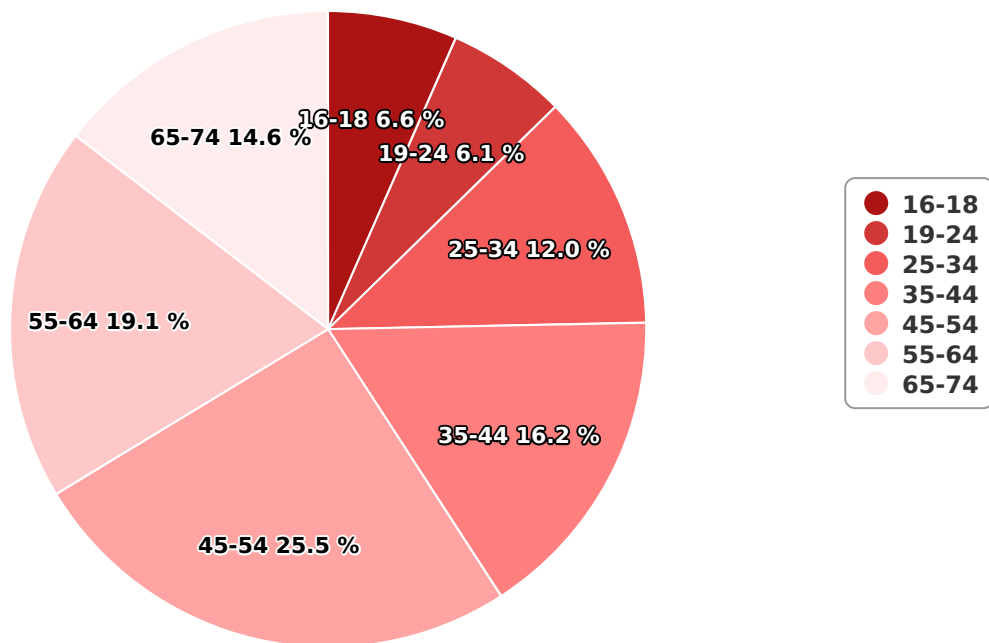

## SATI Iunie 2024

Gen

## Vârsta

## Categorie socială ESOMAR

Grup	Grup țintă	Vizitatori pe Lună (VpL)		Index afinitate
		Mii persoane	Structura	
Total	Total	265	100	100
Gen	Masculin	113	42,8	88
	Feminin	151	57,2	111
Vârsta	16-18 ani	17	6,6	110

Grup	Grup țintă	Vizitatori pe Lună (VpL)		Index afinitate
		Mii persoane	Structura	
	19-24 ani	16	6,1	67
	25-34 ani	32	12	66
	35-44 ani	43	16,2	73
	45-54 ani	68	25,5	105
	55-64 ani	51	19,1	137
	65-74 ani	39	14,6	213
Categorie socială ESOMAR	Categoria AB	87	32,8	121
	Categoria C	69	26	86
	Categoria DE	109	41,2	95