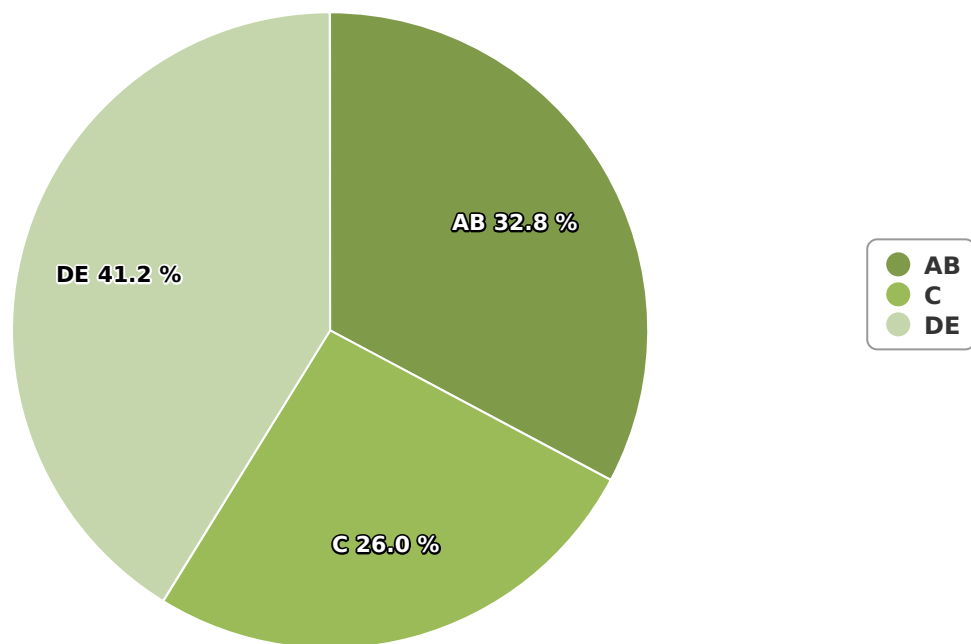

## SATI Iunie 2024

Gen

## Vârsta

## Categorie socială ESOMAR

Grup	Grup țintă	Vizitatori pe Lună (VpL)		Index afinitate
		Mii persoane	Structura	
Total	Total	265	100	100
Gen	Masculin	113	42,8	88
	Feminin	151	57,2	111
Vârsta	16-18 ani	17	6,6	110