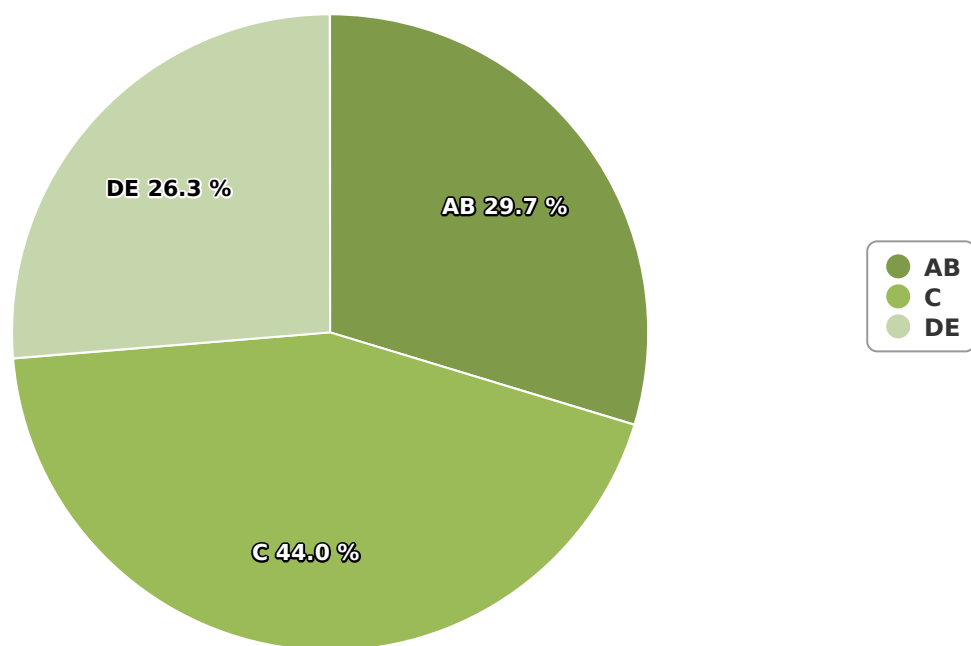

SATI Septembrie 2024

Gen

Vârsta

Categorie socială ESOMAR

Grup	Grup țintă	Vizitatori pe Lună (VpL)		Index afinitate
		Mii persoane	Structura	
Total	Total	640	100	100
Gen	Masculin	247	38,5	80
	Feminin	393	61,5	117
Vârsta	16-18 ani	7	1,1	24

Grup	Grup țintă	Vizitatori pe Lună (VpL)		Index afinitate
		Mii persoane	Structura	
	19-24 ani	29	4,5	40
	25-34 ani	62	9,6	52
	35-44 ani	113	17,7	84
	45-54 ani	141	22	100
	55-64 ani	200	31,2	204
	65-74 ani	89	13,9	167
Categorie socială ESOMAR	Categoria AB	190	29,7	92
	Categoria C	282	44	156
	Categoria DE	169	26,3	66