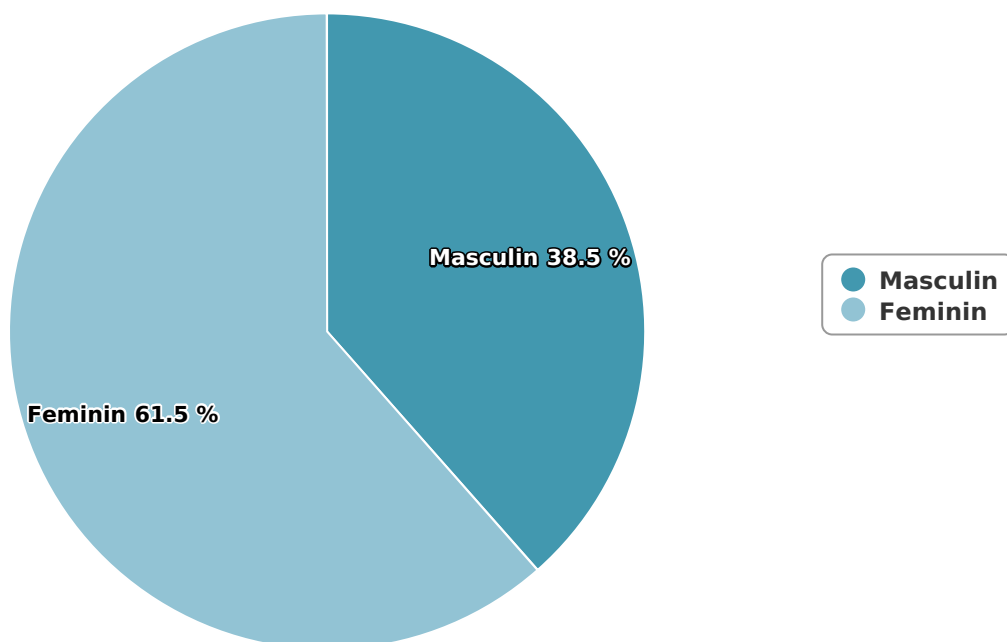

[OBSERVATOR]

Observator.tv contine cele mai importante stiri ale zilei structurate pe domenii de interes: Social, Politic, Economic, Sport, etc. Prin stirile preluate din jurnalele Observator ale postului tv Antena 1, siteul detine un bogat continut de stiri video, prezentate intr-un design atragator.

SATI Septembrie 2024

Gen

Vârsta

Categorie socială ESOMAR

Grup	Grup țintă	Vizitatori pe Lună (VpL)		Index afinitate
		Mii persoane	Structura	
Total	Total	640	100	100
Gen	Masculin	247	38,5	80
	Feminin	393	61,5	117
Vârsta	16-18 ani	7	1,1	24

Grup	Grup țintă	Vizitatori pe Lună (VpL)		Index afinitate
		Mii persoane	Structura	
	19-24 ani	29	4,5	40
	25-34 ani	62	9,6	52
	35-44 ani	113	17,7	84
	45-54 ani	141	22	100
	55-64 ani	200	31,2	204
	65-74 ani	89	13,9	167
Categorie socială ESOMAR	Categoria AB	190	29,7	92
	Categoria C	282	44	156
	Categoria DE	169	26,3	66