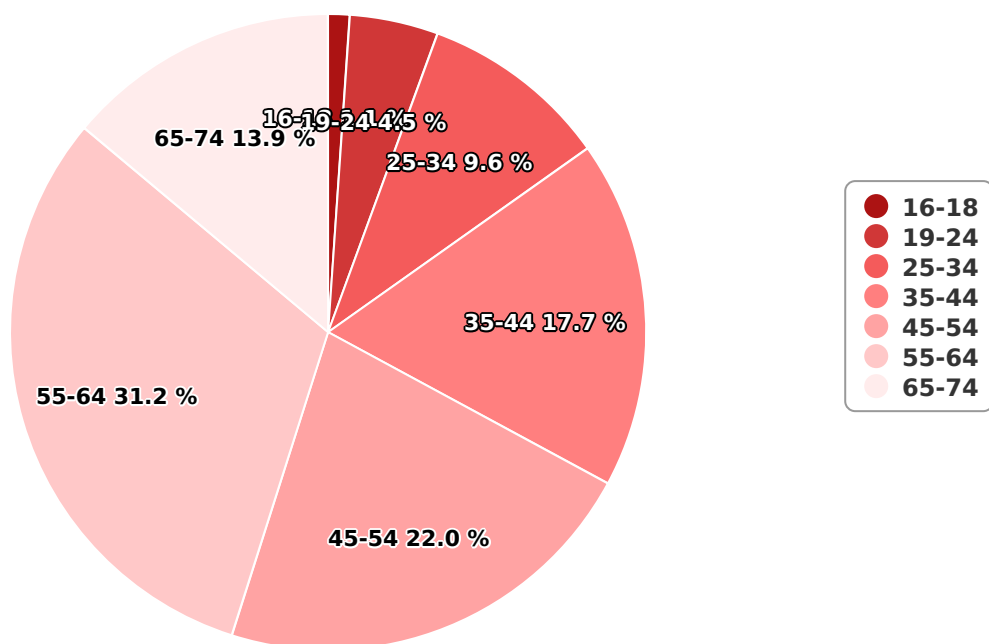

[OBSERVATOR]

Observator.tv contine cele mai importante stiri ale zilei structurate pe domenii de interes: Social, Politic, Economic, Sport, etc. Prin stirile preluate din jurnalele Observator ale postului tv Antena 1, siteul detine un bogat continut de stiri video, prezentate intr-un design atragator.

SATI Septembrie 2024

Gen

Vârsta

Categorie socială ESOMAR

Grup	Grup țintă	Vizitatori pe Lună (VpL)		Index afinitate
		Mii persoane	Structura	
Total	Total	640	100	100
Gen	Masculin	247	38,5	80
	Feminin	393	61,5	117
Vârsta	16-18 ani	7	1,1	24

Grup	Grup țintă	Vizitatori pe Lună (VpL)		Index afinitate
		Mii persoane	Structura	
	19-24 ani	29	4,5	40
	25-34 ani	62	9,6	52
	35-44 ani	113	17,7	84
	45-54 ani	141	22	100
	55-64 ani	200	31,2	204
	65-74 ani	89	13,9	167
Categorie socială ESOMAR	Categoria AB	190	29,7	92
	Categoria C	282	44	156
	Categoria DE	169	26,3	66