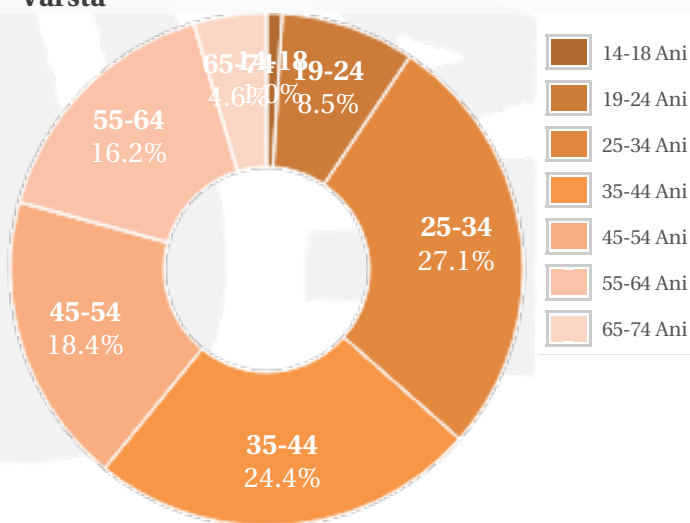

Profil general Gen Varsta Categorie sociala ESOMAR

Gen

Varsta

Categorie sociala ESOMAR

Profil audienta: 1-31 Ianuarie 2021

Grup	Grup tinta	Vizitatori pe Luna (VpL)		Index afinitate
		Mii persoane	Structura (%)	
Total	Total	414	100	100
Gen	Masculin	198	47.8	95
	Feminin	216	52.2	104
Varsta	14-18 Ani	4	1	22
	19-24 Ani	35	8.4	61
	25-34 Ani	112	27	110
	35-44 Ani	101	24.4	96
	45-54 Ani	76	18.4	109
	55-64 Ani	67	16.1	144
	65-74 Ani	19	4.5	121
Categorii sociale ESOMAR	Categoria AB	129	31.1	112
	Categoria C	218	52.6	145
	Categoria DE	68	16.3	45