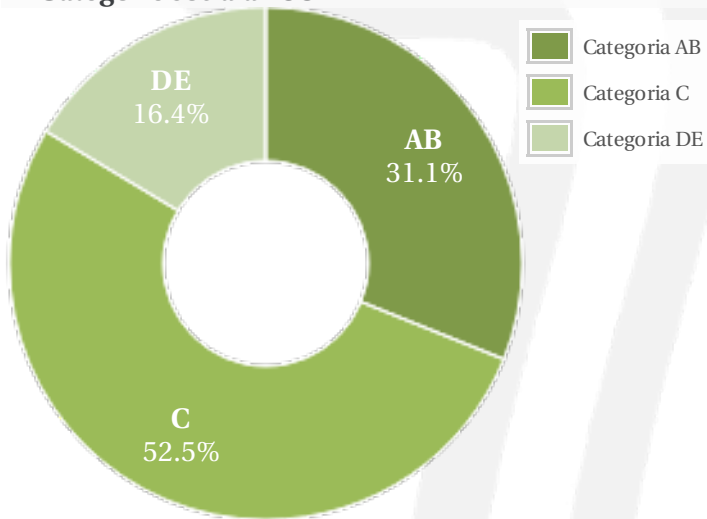

Profil general Gen Varsta Categorie sociala ESOMAR

Gen

Varsta

Categorie sociala ESOMAR

Profil audienta: 1-31 Ianuarie 2021

Grup	Grup tinta	Vizitatori pe Luna (VpL)		Index afinitate
		Mii persoane	Structura (%)	
Total	Total	414	100	100
Gen	Masculin	198	47.8	95
	Feminin	216	52.2	104
Varsta	14-18 Ani	4	1	22
	19-24 Ani	35	8.4	61
	25-34 Ani	112	27	110
	35-44 Ani	101	24.4	96
	45-54 Ani	76	18.4	109
	55-64 Ani	67	16.1	144
	65-74 Ani	19	4.5	121
Categorii sociale ESOMAR	Categoria AB	129	31.1	112
	Categoria C	218	52.6	145
	Categoria DE	68	16.3	45