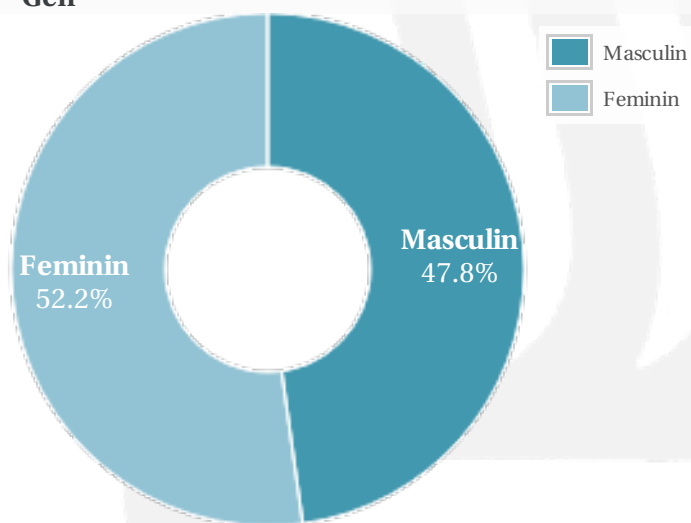

Profil general Gen Varsta Categorie sociala ESOMAR

Gen

Varsta

Categorie sociala ESOMAR

Profil audienta: 1-31 Ianuarie 2021

Grup	Grup tinta	Vizitatori pe Luna (VpL)		Index afinitate
		Mii persoane	Structura (%)	
Total	Total	414	100	100
Gen	Masculin	198	47.8	95
	Feminin	216	52.2	104
Varsta	14-18 Ani	4	1	22
	19-24 Ani	35	8.4	61
	25-34 Ani	112	27	110
	35-44 Ani	101	24.4	96
	45-54 Ani	76	18.4	109
	55-64 Ani	67	16.1	144
	65-74 Ani	19	4.5	121
Categorii sociale ESOMAR	Categoria AB	129	31.1	112
	Categoria C	218	52.6	145
	Categoria DE	68	16.3	45