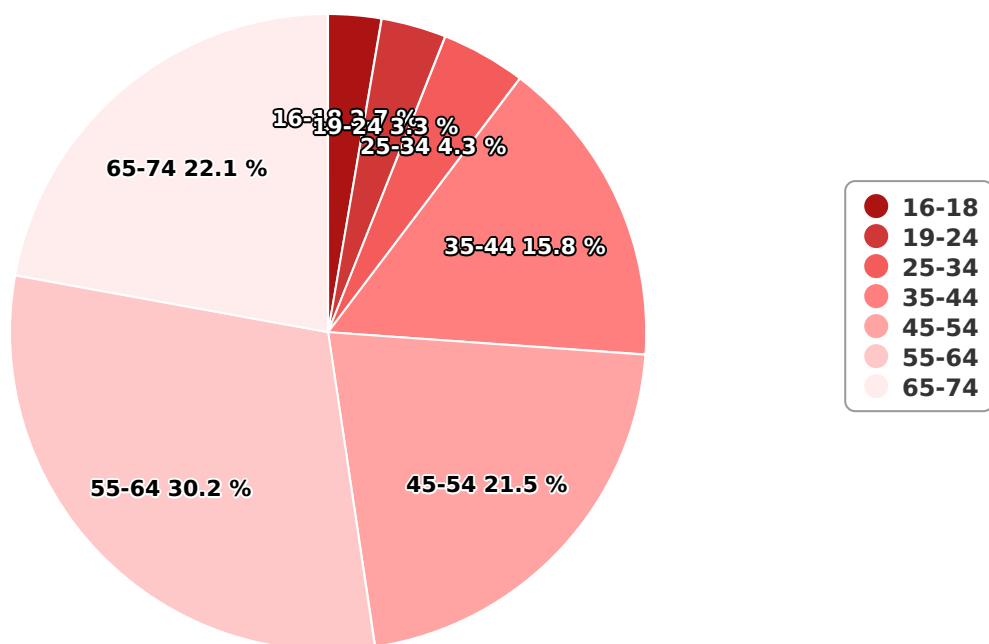

## SATI Februarie 2025

## Vârsta

## Categorie socială ESOMAR

Grup	Grup țintă	Vizitatori pe Lună (VpL)		Index afinitate
		Mii persoane	Structura	
Total	Total	214	100	100
Gen	Masculin	99	46,2	94
	Feminin	115	53,8	104
Vârsta	16-18 ani	6	2,7	54

Grup	Grup țintă	Vizitatori pe Lună (VpL)		Index afinitate
		Mii persoane	Structura	
	19-24 ani	7	3,3	32
	25-34 ani	9	4,3	24
	35-44 ani	34	15,8	72
	45-54 ani	46	21,5	92
	55-64 ani	65	30,2	219
	65-74 ani	47	22,1	261
Categorie socială ESOMAR	Categoria AB	90	41,8	149
	Categoria C	81	37,8	131
	Categoria DE	44	20,4	47