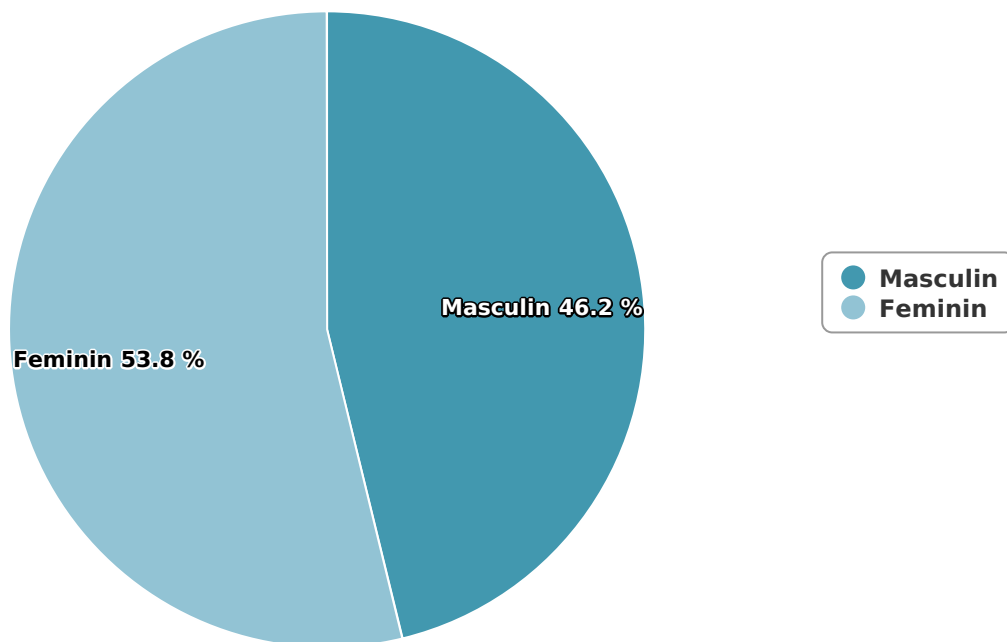

## SATI Februarie 2025

## Vârsta

## Categorie socială ESOMAR

Grup	Grup țintă	Vizitatori pe Lună (VpL)		Index afinitate
		Mii persoane	Structura	
Total	Total	214	100	100
Gen	Masculin	99	46,2	94
	Feminin	115	53,8	104
Vârsta	16-18 ani	6	2,7	54

Grup	Grup țintă	Vizitatori pe Lună (VpL)		Index afinitate
		Mii persoane	Structura	
	19-24 ani	7	3,3	32
	25-34 ani	9	4,3	24
	35-44 ani	34	15,8	72
	45-54 ani	46	21,5	92
	55-64 ani	65	30,2	219
	65-74 ani	47	22,1	261
Categorie socială ESOMAR	Categoria AB	90	41,8	149
	Categoria C	81	37,8	131
	Categoria DE	44	20,4	47