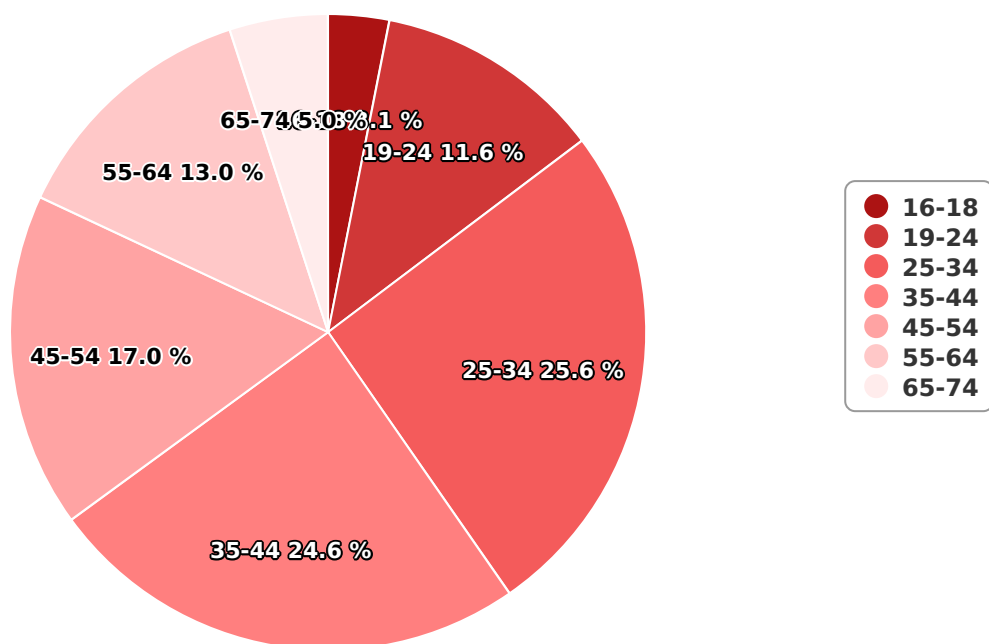

SATI Martie 2021

Gen

Vârsta

Categorie socială ESOMAR

Grup	Grup țintă	Vizitatori pe Lună (VpL)		Index afinitate
		Mii persoane	Structura	
Total	Total	14	100	100
Gen	Masculin	7	49	98
	Feminin	7	51	101
Vârsta	16-18 ani	0	3,1	65

Grup	Grup țintă	Vizitatori pe Lună (VpL)		Index afinitate
		Mii persoane	Structura	
	19-24 ani	2	11,6	84
	25-34 ani	4	25,6	104
	35-44 ani	3	24,6	96
	45-54 ani	2	17	100
	55-64 ani	2	13	116
	65-74 ani	1	5	134
Categorie socială ESOMAR	Categoria AB	5	36	129
	Categoria C	6	39	108
	Categoria DE	4	25	69