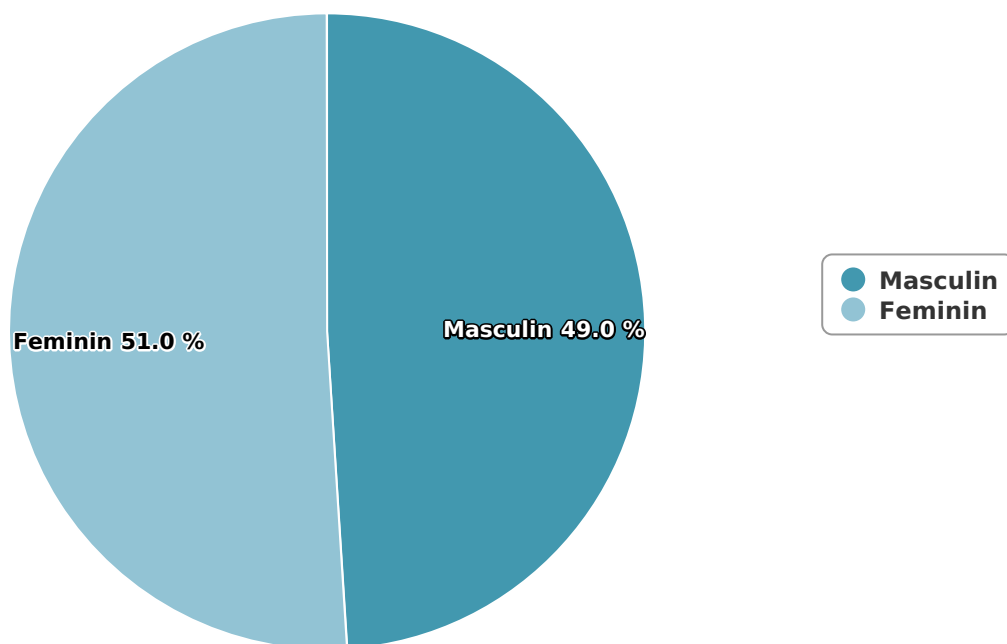

## Vârsta

## Categorie socială ESOMAR

Grup	Grup țintă	Vizitatori pe Lună (VpL)		Index afinitate
		Mii persoane	Structura	
Total	Total	14	100	100
Gen	Masculin	7	49	98
	Feminin	7	51	101
Vârsta	16-18 ani	0	3,1	65

Grup	Grup țintă	Vizitatori pe Lună (VpL)		Index afinitate
		Mii persoane	Structura	
	19-24 ani	2	11,6	84
	25-34 ani	4	25,6	104
	35-44 ani	3	24,6	96
	45-54 ani	2	17	100
	55-64 ani	2	13	116
	65-74 ani	1	5	134
Categorie socială ESOMAR	Categoria AB	5	36	129
	Categoria C	6	39	108
	Categoria DE	4	25	69