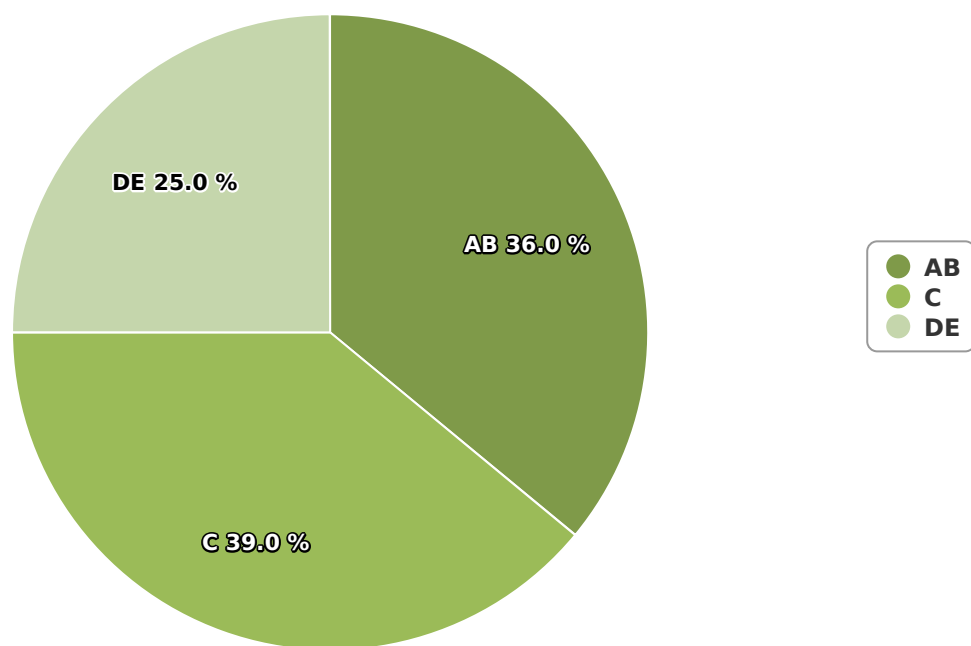

## SATI Martie 2021

### Gen

## Vârsta

## Categorie socială ESOMAR

Grup	Grup țintă	Vizitatori pe Lună (VpL)		Index afinitate
		Mii persoane	Structura	
Total	Total	14	100	100
Gen	Masculin	7	49	98
	Feminin	7	51	101
Vârsta	16-18 ani	0	3,1	65

Grup	Grup țintă	Vizitatori pe Lună (VpL)		Index afinitate
		Mii persoane	Structura	
	19-24 ani	2	11,6	84
	25-34 ani	4	25,6	104
	35-44 ani	3	24,6	96
	45-54 ani	2	17	100
	55-64 ani	2	13	116
	65-74 ani	1	5	134
Categorie socială ESOMAR	Categoria AB	5	36	129
	Categoria C	6	39	108
	Categoria DE	4	25	69