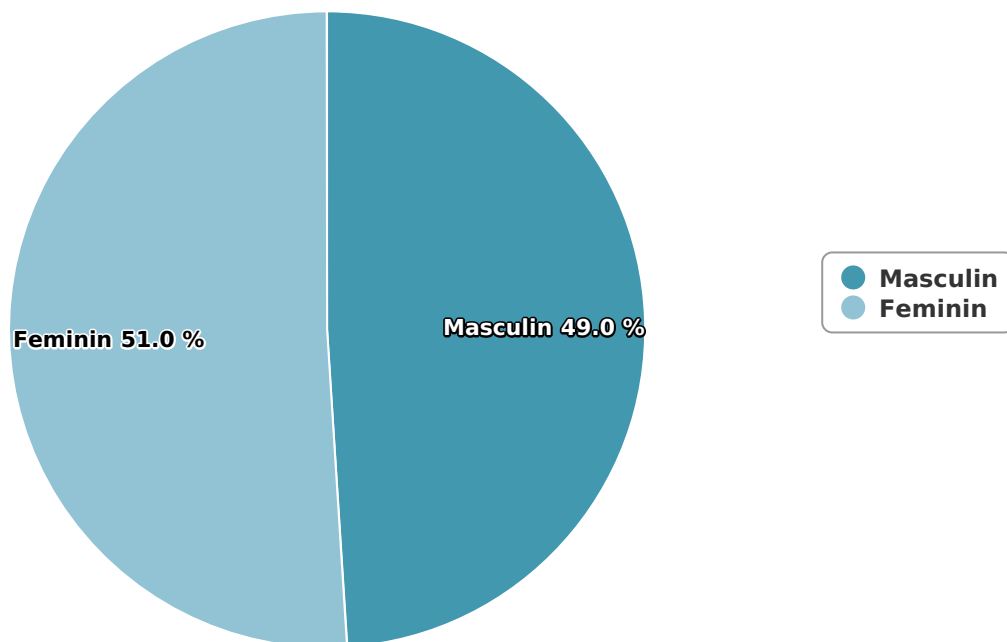

SATI Martie 2021

Gen

Vârsta

Categorie socială ESOMAR

Grup	Grup țintă	Vizitatori pe Lună (VpL)		Index afinitate
		Mii persoane	Structura	
Total	Total	14	100	100
Gen	Masculin	7	49	98
	Feminin	7	51	101
Vârsta	16-18 ani	0	3,1	65

Grup	Grup țintă	Vizitatori pe Lună (VpL)		Index afinitate
		Mii persoane	Structura	
	19-24 ani	2	11,6	84
	25-34 ani	4	25,6	104
	35-44 ani	3	24,6	96
	45-54 ani	2	17	100
	55-64 ani	2	13	116
	65-74 ani	1	5	134
Categorie socială ESOMAR	Categoria AB	5	36	129
	Categoria C	6	39	108
	Categoria DE	4	25	69