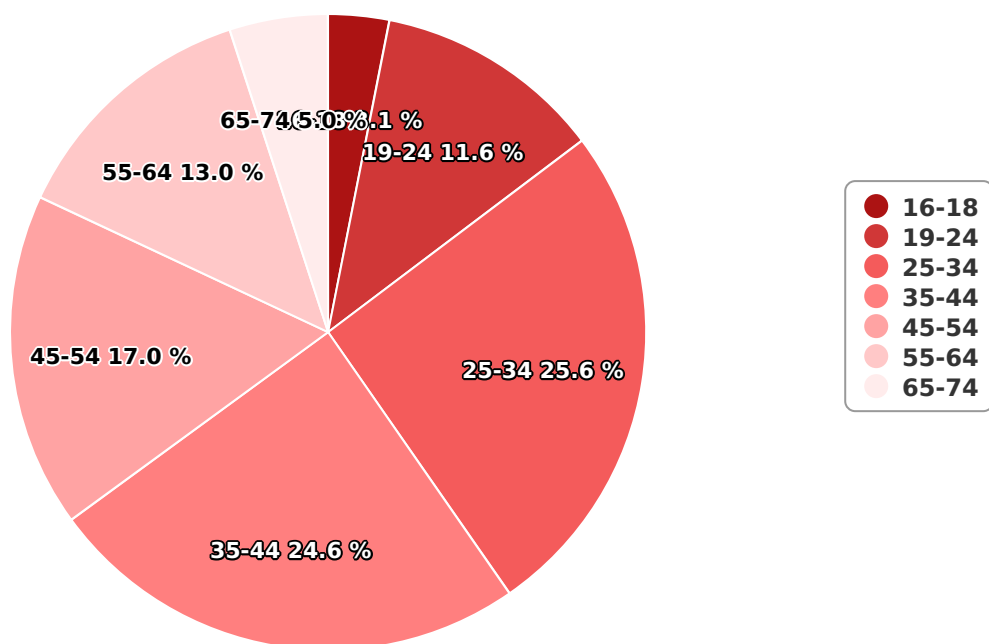

## SATI Martie 2021

## Vârsta

## Categorie socială ESOMAR

Grup	Grup țintă	Vizitatori pe Lună (VpL)		Index afinitate
		Mii persoane	Structura	
Total	Total	14	100	100
Gen	Masculin	7	49	98
	Feminin	7	51	101
Vârsta	16-18 ani	0	3,1	65

Grup	Grup țintă	Vizitatori pe Lună (VpL)		Index afinitate
		Mii persoane	Structura	
	19-24 ani	2	11,6	84
	25-34 ani	4	25,6	104
	35-44 ani	3	24,6	96
	45-54 ani	2	17	100
	55-64 ani	2	13	116
	65-74 ani	1	5	134
Categorie socială ESOMAR	Categoria AB	5	36	129
	Categoria C	6	39	108
	Categoria DE	4	25	69