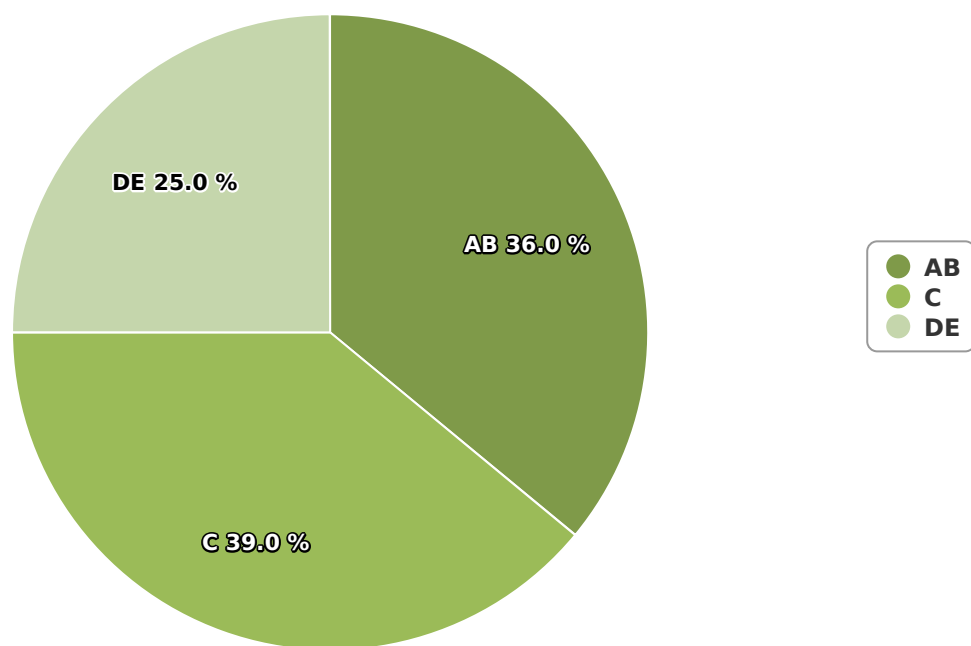

SATI Martie 2021

Gen

Vârsta

Categorie socială ESOMAR

Grup	Grup țintă	Vizitatori pe Lună (VpL)		Index afinitate
		Mii persoane	Structura	
Total	Total	14	100	100
Gen	Masculin	7	49	98
	Feminin	7	51	101
Vârsta	16-18 ani	0	3,1	65

Grup	Grup țintă	Vizitatori pe Lună (VpL)		Index afinitate
		Mii persoane	Structura	
	19-24 ani	2	11,6	84
	25-34 ani	4	25,6	104
	35-44 ani	3	24,6	96
	45-54 ani	2	17	100
	55-64 ani	2	13	116
	65-74 ani	1	5	134
Categorie socială ESOMAR	Categoria AB	5	36	129
	Categoria C	6	39	108
	Categoria DE	4	25	69