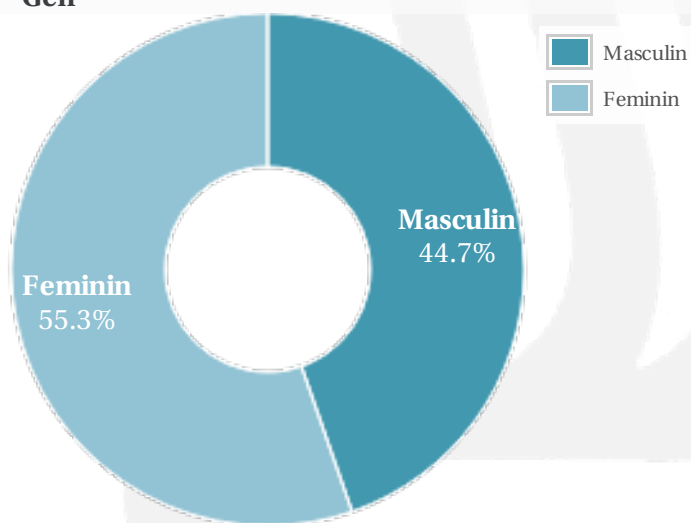

Profil general Gen Varsta Categorie sociala ESOMAR

Gen

Varsta

Categorie sociala ESOMAR

Profil audienta: 1-31 Decembrie 2020

Grup	Grup tinta	Vizitatori pe Luna (VpL)		Index afinitate
		Mii persoane	Structura (%)	
Total	Total	150	100	100
Gen	Masculin	67	44.8	87
	Feminin	83	55.2	112
Varsta	14-18 Ani	7	4.7	107
	19-24 Ani	10	6.7	46
	25-34 Ani	23	15.3	61
	35-44 Ani	32	21.3	83
	45-54 Ani	39	25.8	155
	55-64 Ani	23	15.6	141
	65-74 Ani	16	10.7	309
Categorii sociale ESOMAR	Categoria AB	53	35.1	121
	Categoria C	44	29.3	82
	Categoria DE	53	35.5	100