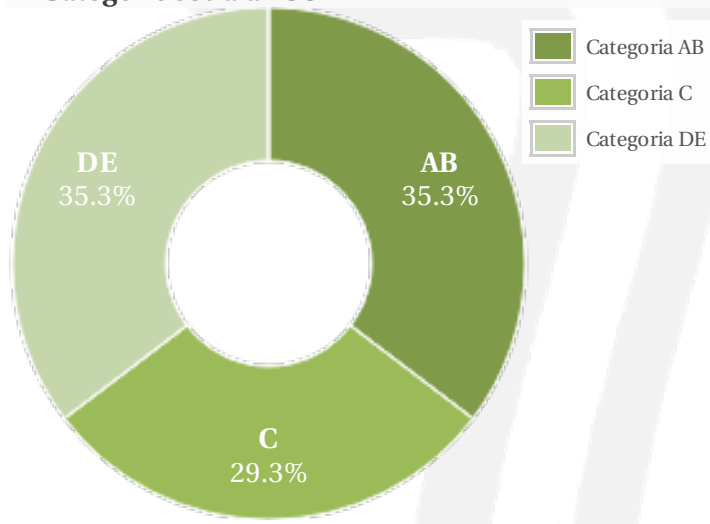

Profil general Gen Varsta Categorie sociala ESOMAR

Gen

Varsta

Categorie sociala ESOMAR

Profil audienta: 1-31 Decembrie 2020

Grup	Grup tinta	Vizitatori pe Luna (VpL)		Index afinitate
		Mii persoane	Structura (%)	
Total	Total	150	100	100
Gen	Masculin	67	44.8	87
	Feminin	83	55.2	112
Varsta	14-18 Ani	7	4.7	107
	19-24 Ani	10	6.7	46
	25-34 Ani	23	15.3	61
	35-44 Ani	32	21.3	83
	45-54 Ani	39	25.8	155
	55-64 Ani	23	15.6	141
	65-74 Ani	16	10.7	309
Categorii sociale ESOMAR	Categoria AB	53	35.1	121
	Categoria C	44	29.3	82
	Categoria DE	53	35.5	100