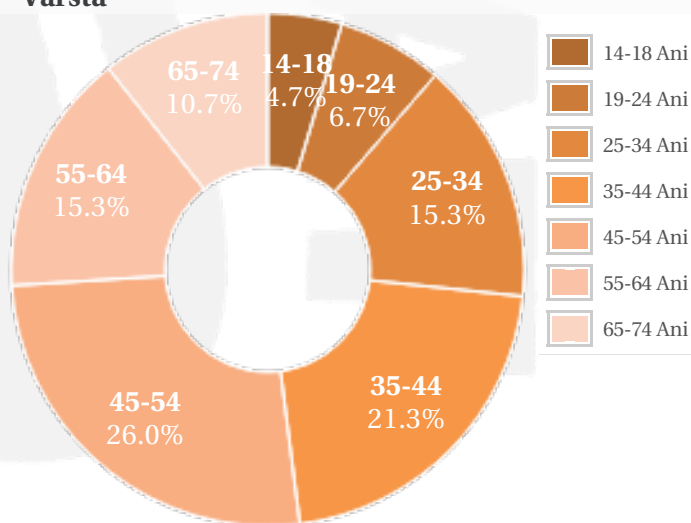

Profil general Gen Varsta Categorie sociala ESOMAR

Gen

Varsta

Categorie sociala ESOMAR

Profil audienta: 1-31 Decembrie 2020

Grup	Grup tinta	Vizitatori pe Luna (VpL)		Index afinitate
		Mii persoane	Structura (%)	
Total	Total	150	100	100
Gen	Masculin	67	44.8	87
	Feminin	83	55.2	112
Varsta	14-18 Ani	7	4.7	107
	19-24 Ani	10	6.7	46
	25-34 Ani	23	15.3	61
	35-44 Ani	32	21.3	83
	45-54 Ani	39	25.8	155
	55-64 Ani	23	15.6	141
	65-74 Ani	16	10.7	309
Categorii sociale ESOMAR	Categoria AB	53	35.1	121
	Categoria C	44	29.3	82
	Categoria DE	53	35.5	100