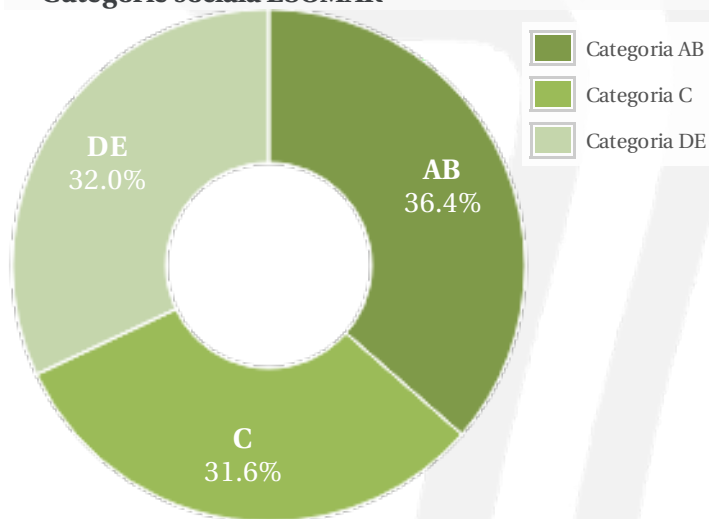

Profil general Gen Varsta Categorie sociala ESOMAR

Gen

Varsta

Categorie sociala ESOMAR

Profil audienta: 1-31 August 2021

Grup	Grup tinta	Vizitatori pe Luna (VpL)		Index afinitate
		Mii persoane	Structura (%)	
Total	Total	246	100	100
Gen	Masculin	100	40.7	81
	Feminin	146	59.3	118
Varsta	16-18 Ani	5	1.9	39
	19-24 Ani	14	5.7	41
	25-34 Ani	36	14.6	59
	35-44 Ani	56	22.8	89
	45-54 Ani	47	19	112
	55-64 Ani	49	19.9	178
	65-74 Ani	40	16.2	436
Categorii sociale ESOMAR	Categoria AB	90	36.4	131
	Categoria C	78	31.5	87
	Categoria DE	79	32.1	88