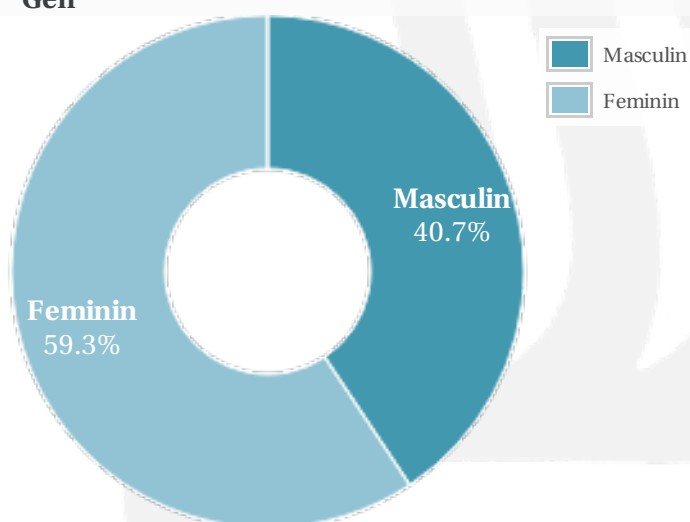

Profil general Gen Varsta Categorie sociala ESOMAR

Gen

Varsta

Categorie sociala ESOMAR

Profil audienta: 1-31 August 2021

Grup	Grup tinta	Vizitatori pe Luna (VpL)		Index afinitate
		Mii persoane	Structura (%)	
Total	Total	246	100	100
Gen	Masculin	100	40.7	81
	Feminin	146	59.3	118
Varsta	16-18 Ani	5	1.9	39
	19-24 Ani	14	5.7	41
	25-34 Ani	36	14.6	59
	35-44 Ani	56	22.8	89
	45-54 Ani	47	19	112
	55-64 Ani	49	19.9	178
	65-74 Ani	40	16.2	436
Categorii sociale ESOMAR	Categoria AB	90	36.4	131
	Categoria C	78	31.5	87
	Categoria DE	79	32.1	88