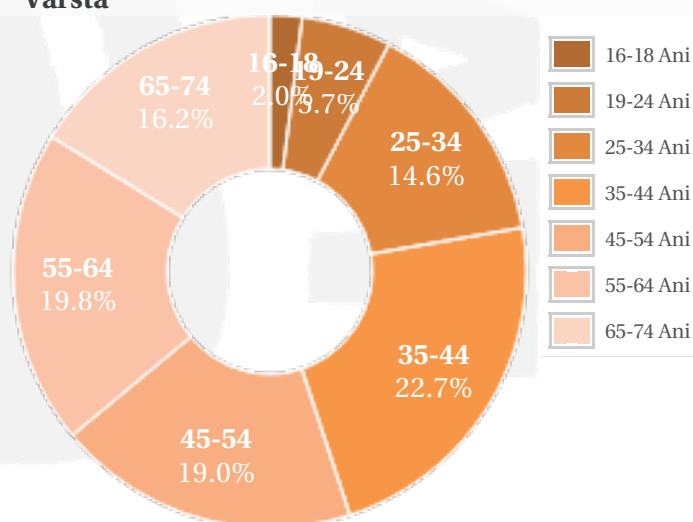

Profil general Gen Varsta Categorie sociala ESOMAR

Gen

Varsta

Categorie sociala ESOMAR

Profil audienta: 1-31 August 2021

Grup	Grup tinta	Vizitatori pe Luna (VpL)		Index afinitate
		Mii persoane	Structura (%)	
Total	Total	246	100	100
Gen	Masculin	100	40.7	81
	Feminin	146	59.3	118
Varsta	16-18 Ani	5	1.9	39
	19-24 Ani	14	5.7	41
	25-34 Ani	36	14.6	59
	35-44 Ani	56	22.8	89
	45-54 Ani	47	19	112
	55-64 Ani	49	19.9	178
	65-74 Ani	40	16.2	436
Categorii sociale ESOMAR	Categoria AB	90	36.4	131
	Categoria C	78	31.5	87
	Categoria DE	79	32.1	88