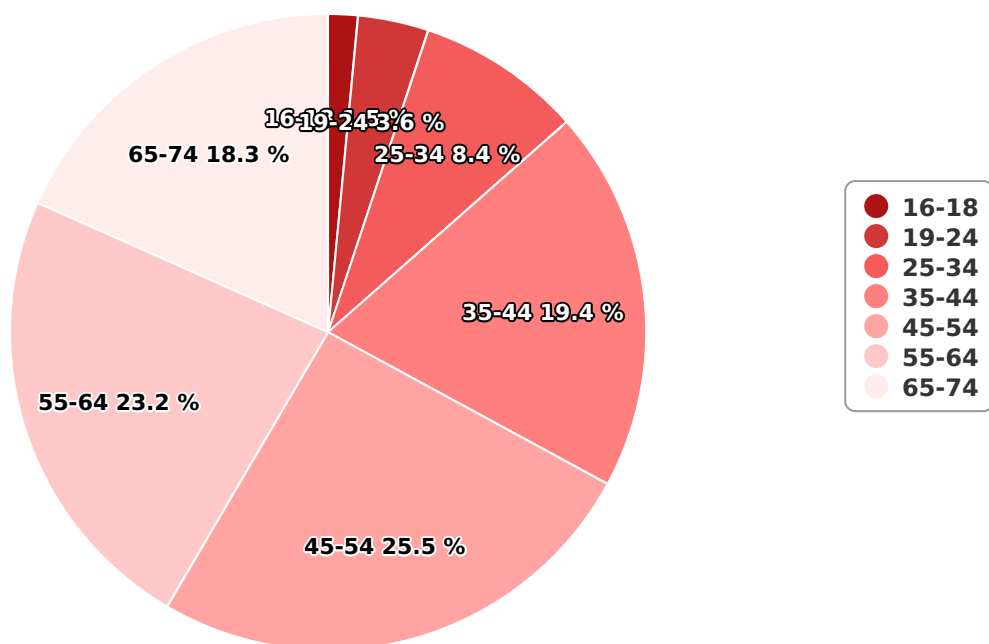

## MEDIAFAX.RO

Unul dintre principalele site-uri de stiri generale din Romania, [www.mediafax.ro](http://www.mediafax.ro) isi tine vizitatorii conectati la actualitatea interna si internationala prin peste 100 de stiri zilnice de la locul evenimentelor, transmise in timp real si prezentate echidistant. Cele mai importante informatii ale zilei, selectate si ierarhizate de redactia Mediafax.ro, stau alaturi de revista presei si de stirile trimise de utilizatori.

## SATI Iulie 2024

## Categorie socială ESOMAR

Grup	Grup țintă	Vizitatori pe Lună (VpL)		Index afinitate
		Mii persoane	Structura	
Total	Total	342	100	100
Gen	Masculin	164	48	98
	Feminin	178	52	101
Vârsta	16-18 ani	5	1,5	24

Grup	Grup țintă	Vizitatori pe Lună (VpL)		Index afinitate
		Mii persoane	Structura	
	19-24 ani	12	3,6	40
	25-34 ani	29	8,4	46
	35-44 ani	66	19,4	87
	45-54 ani	87	25,5	105
	55-64 ani	79	23,2	166
	65-74 ani	62	18,3	267
Categorie socială ESOMAR	Categoria AB	174	50,9	188
	Categoria C	105	30,9	102
	Categoria DE	62	18,2	42