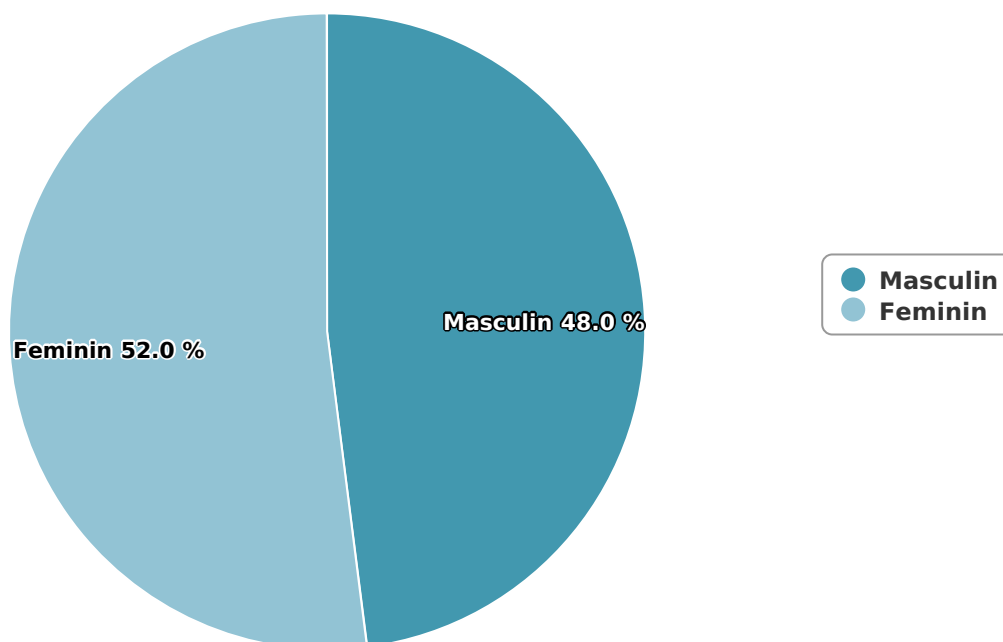

MEDIAFAX.RO

Unul dintre principalele site-uri de stiri generale din Romania, www.mediafax.ro isi tine vizitatorii conectati la actualitatea interna si internationala prin peste 100 de stiri zilnice de la locul evenimentelor, transmise in timp real si prezentate echidistant. Cele mai importante informatii ale zilei, selectate si ierarhizate de redactia Mediafax.ro, stau alaturi de revista presei si de stirile trimise de utilizatori.

Editor:	Mediamex Investment SRL
Contractor SATI:	Mediamex Investment SRL
Director general:	Smart Financial Services SRL
Reprezentant BRAT:	Corina Costache
Adresa	Bucuresti, Bd. Aviatorilor nr.45, etaj 3, Cam.1, sector 1
Telefon:	031-825.64.10
E-mail:	corina.costache@m.ro
Regie publicitate:	Outsmart Media SRL
Departament publicitate:	-

SATI Iulie 2024

Gen