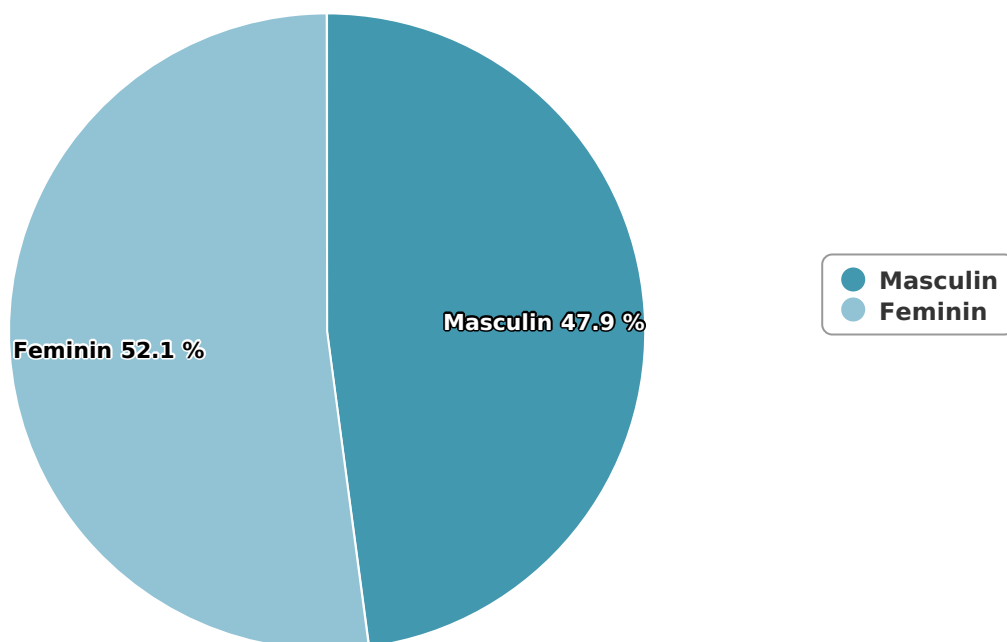

MEDIAFAX.RO

Unul dintre principalele site-uri de stiri generale din Romania, www.mediafax.ro isi tine vizitatorii conectati la actualitatea interna si internationala prin peste 100 de stiri zilnice de la locul evenimentelor, transmise in timp real si prezentate echidistant. Cele mai importante informatii ale zilei, selectate si ierarhizate de redactia Mediafax.ro, stau alaturi de revista presei si de stirile trimise de utilizatori.

Editor:	Mediamex Investment SRL
Contractor SATI:	Gandul Media Network SRL
Director general:	Laura Elena Cretu
Reprezentant BRAT:	Laura Elena Cretu
Adresa	Bucuresti, Sos. Fabrica de Glucoza nr.21, parter, Sector 2
Telefon:	-
E-mail:	laura.cretu@2222.ro
Regie publicitate:	-
Departament publicitate:	-

SATI Ianuarie 2025

Gen