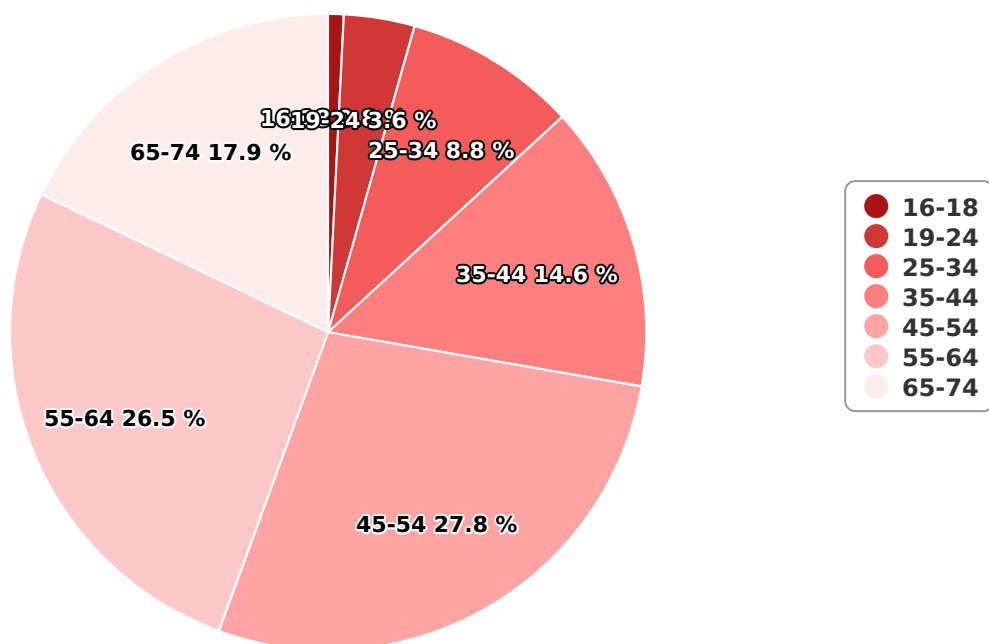

## MEDIAFAX.RO

Unul dintre principalele site-uri de stiri generale din Romania, [www.mediafax.ro](http://www.mediafax.ro) isi tine vizitatorii conectati la actualitatea interna si internationala prin peste 100 de stiri zilnice de la locul evenimentelor, transmise in timp real si prezentate echidistant. Cele mai importante informatii ale zilei, selectate si ierarhizate de redactia Mediafax.ro, stau alaturi de revista presei si de stirile trimise de utilizatori.

## Categorie socială ESOMAR

Grup	Grup țintă	Vizitatori pe Lună (VpL)		Index afinitate
		Mii persoane	Structura	
Total	Total	486	100	100
Gen	Masculin	233	47,9	97
	Feminin	253	52,1	102
Vârsta	16-18 ani	4	0,8	15

Grup	Grup țintă	Vizitatori pe Lună (VpL)		Index afinitate
		Mii persoane	Structura	
	19-24 ani	17	3,6	35
	25-34 ani	43	8,8	48
	35-44 ani	71	14,6	69
	45-54 ani	135	27,9	119
	55-64 ani	129	26,6	187
	65-74 ani	87	17,9	204
Categorie socială ESOMAR	Categoria AB	182	37,3	135
	Categoria C	232	47,7	141
	Categoria DE	73	15	38