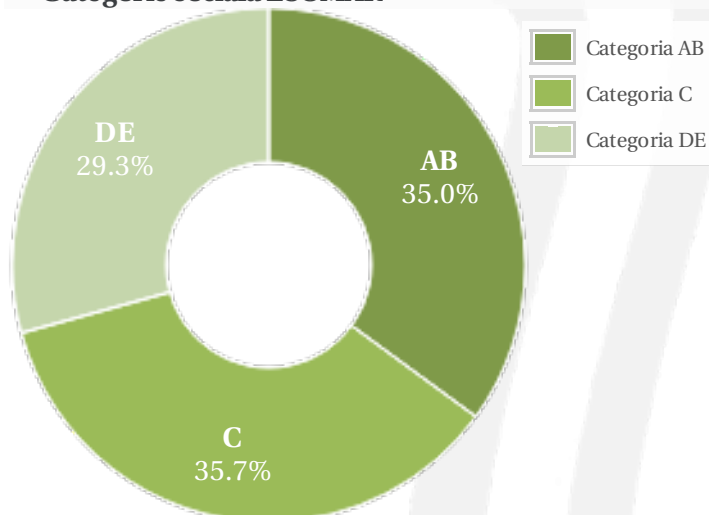

Profil general Gen Varsta Categorie sociala ESOMAR

Gen

Varsta

Categorie sociala ESOMAR

Profil audienta: 1-30 Aprilie 2021

Grup	Grup tinta	Vizitatori pe Luna (VpL)		Index afinitate
		Mii persoane	Structura (%)	
Total	Total	916	100	100
Gen	Masculin	434	47.4	94
	Feminin	482	52.6	105
Varsta	14-18 Ani	53	5.8	122
	19-24 Ani	100	10.9	79
	25-34 Ani	162	17.7	72
	35-44 Ani	209	22.8	89
	45-54 Ani	186	20.4	120
	55-64 Ani	144	15.7	141
	65-74 Ani	61	6.7	179
Categorii sociale ESOMAR	Categoria AB	321	35	126
	Categoria C	327	35.7	99
	Categoria DE	268	29.2	80