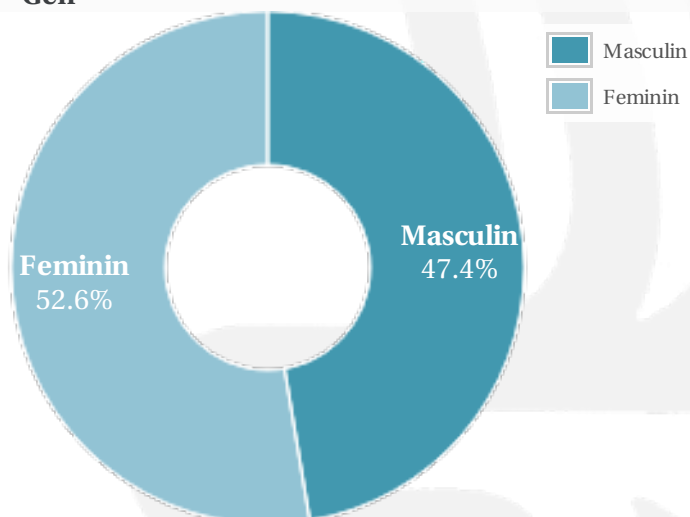

Unul dintre principalele site-uri de stiri generale din Romania, www.mediafax.ro isi tine vizitatorii conectati la actualitatea interna si internationala prin peste 100 de stiri zilnice de la locul evenimentelor, transmise in timp real si prezentate echidistant. Cele mai importante informatii ale zilei, selectate si ierarhizate de redactia Mediafax.ro, stau alaturi de revista presei si de stirile trimise de utilizatori.

Profil general Gen Varsta Categorie sociala ESOMAR

Gen

Varsta

Categorie sociala ESOMAR

Profil audienta: 1-30 Aprilie 2021

Grup	Grup tinta	Vizitatori pe Luna (VpL)		Index afinitate
		Mii persoane	Structura (%)	
Total	Total	916	100	100
Gen	Masculin	434	47.4	94
	Feminin	482	52.6	105
Varsta	14-18 Ani	53	5.8	122
	19-24 Ani	100	10.9	79
	25-34 Ani	162	17.7	72
	35-44 Ani	209	22.8	89
	45-54 Ani	186	20.4	120
	55-64 Ani	144	15.7	141
	65-74 Ani	61	6.7	179
Categorii sociale ESOMAR	Categoria AB	321	35	126
	Categoria C	327	35.7	99
	Categoria DE	268	29.2	80