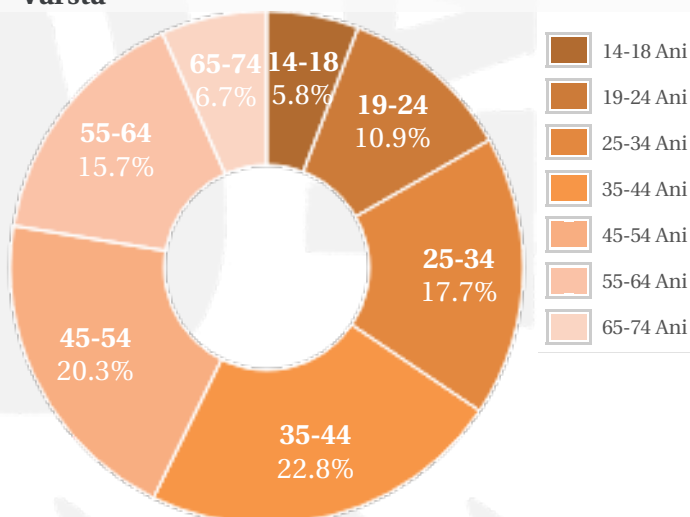

Unul dintre principalele site-uri de stiri generale din Romania, www.mediafax.ro isi tine vizitatorii conectati la actualitatea interna si internationala prin peste 100 de stiri zilnice de la locul evenimentelor, transmise in timp real si prezentate echidistant. Cele mai importante informatii ale zilei, selectate si ierarhizate de redactia Mediafax.ro, stau alaturi de revista presei si de stirile trimise de utilizatori.

Profil general Gen Varsta Categorie sociala ESOMAR

Gen

Varsta

Categorie sociala ESOMAR

Profil audienta: 1-30 Aprilie 2021

Grup	Grup tinta	Vizitatori pe Luna (VpL)		Index afinitate
		Mii persoane	Structura (%)	
Total	Total	916	100	100
Gen	Masculin	434	47.4	94
	Feminin	482	52.6	105
Varsta	14-18 Ani	53	5.8	122
	19-24 Ani	100	10.9	79
	25-34 Ani	162	17.7	72
	35-44 Ani	209	22.8	89
	45-54 Ani	186	20.4	120
	55-64 Ani	144	15.7	141
	65-74 Ani	61	6.7	179
Categorii sociale ESOMAR	Categoria AB	321	35	126
	Categoria C	327	35.7	99
	Categoria DE	268	29.2	80