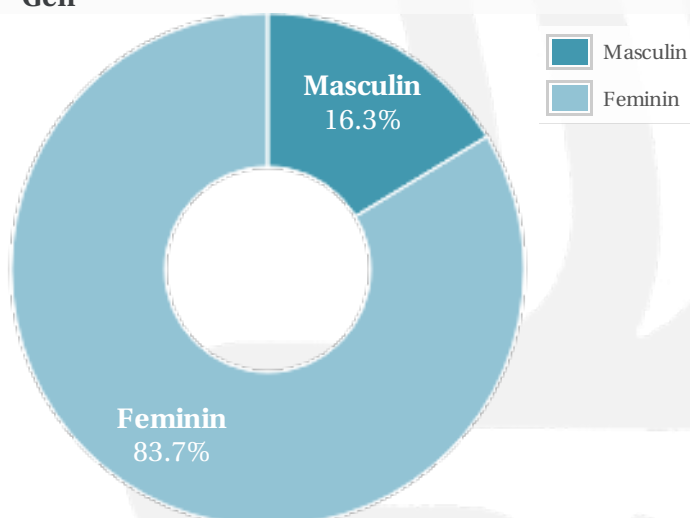

Site-ul ofera informatii despre echipa Magic Fm (Cristian Hrubaru, Liana Stanciu, Dominique Iancu si altii), concursurile si evenimentele la care Magic Fm este partener.

De asemenea, magicfm.ro ofera stiri din muzica, informatii utile publicului feminin, cat si noutati din showbiz.

Magic Fm - Soft Music.

Contractor SATI:	A.G. Radio Holding
Director General:	Constantin-Florin Ciobica
Reprezentant BRAT:	Valeria Iliescu
Adresa	Bucuresti, Splaiul Unirii Nr. 165, cladirea TN Offices 1, etaj 10, camera D, sector 3
Telefon:	021-318.80.00
E-mail:	valeria.iliescu@kissfm.ro
Regie Publicitate:	ThinkDigital
Departament Publicitate:	-

Profil general Gen Varsta Categorie sociala ESOMAR

Gen