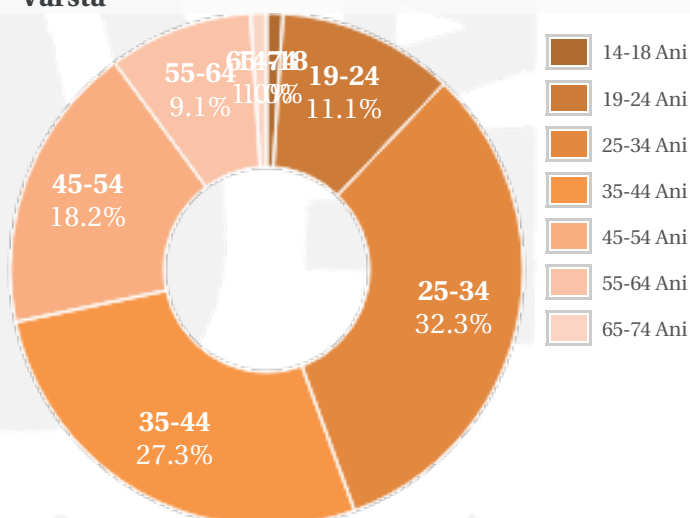

Site-ul ofera informatii despre echipa Magic Fm (Cristian Hrubaru, Liana Stanciu, Dominique Iancu si altii), concursurile si evenimentele la care Magic Fm este partener.

De asemenea, magicfm.ro ofera stiri din muzica, informatii utile publicului feminin, cat si noutati din showbiz.

Magic Fm - Soft Music.

Contractor SATI:	A.G. Radio Holding
Director General:	Constantin-Florin Ciobica
Reprezentant BRAT:	Valeria Iliescu
Adresa	Bucuresti, Splaiul Unirii Nr. 165, cladirea TN Offices 1, etaj 10, camera D, sector 3
Telefon:	021-318.80.00
E-mail:	valeria.iliescu@kissfm.ro
Regie Publicitate:	ThinkDigital
Departament Publicitate:	-

Profil general Gen Varsta Categorie sociala ESOMAR

Gen

Varsta

Categorie sociala ESOMAR