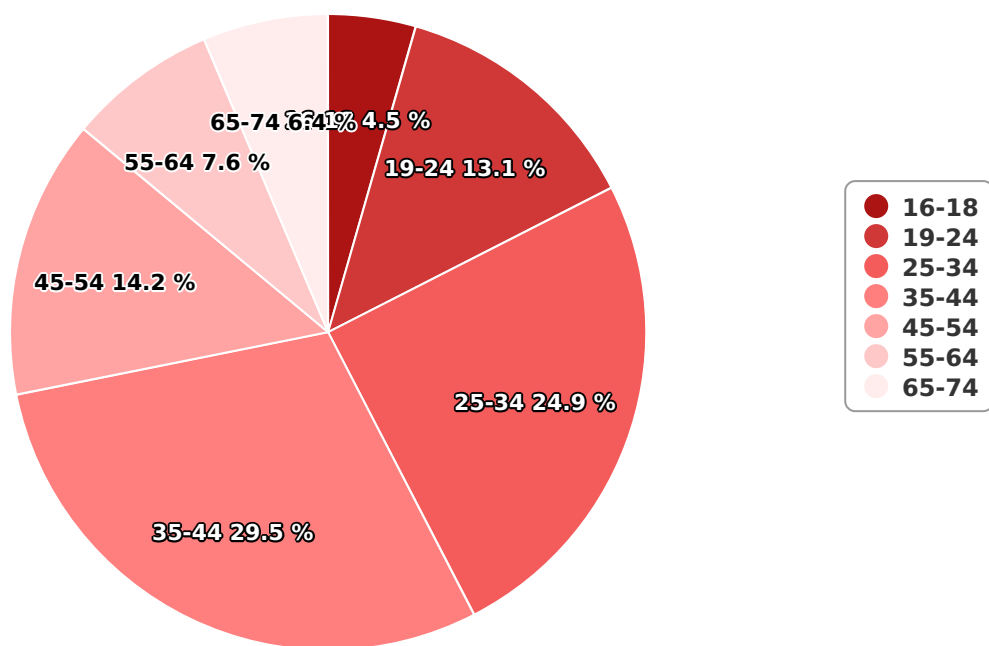

Site-ul ofera informatii despre echipa Magic Fm (Cristian Hrubaru, Liana Stanciu, Dominique Iancu si altii), concursurile si evenimentele la care Magic Fm este partener. De asemenea, magicfm.ro ofera stiri din muzica, informatii utile publicului feminin, cat si noutati din showbiz.  
Magic Fm - Soft Music.

## SATI Ianuarie 2024

## Categorie socială ESOMAR

Grup	Grup țintă	Vizitatori pe Lună (VpL)		Index afinitate
		Mii persoane	Structura	
Total	Total	7	100	100
Gen	Masculin	3	44,8	92
	Feminin	4	55,2	107
Vârsta	16-18 ani	0	4,4	80

Grup	Grup țintă	Vizitatori pe Lună (VpL)		Index afinitate
		Mii persoane	Structura	
	19-24 ani	1	12,9	125
	25-34 ani	2	24,6	124
	35-44 ani	2	29,1	122
	45-54 ani	1	14	63
	55-64 ani	1	7,5	64
	65-74 ani	0	6,3	90
Categorie socială ESOMAR	Categoria AB	2	33,9	149
	Categoria C	3	37,7	144
	Categoria DE	2	28,4	55