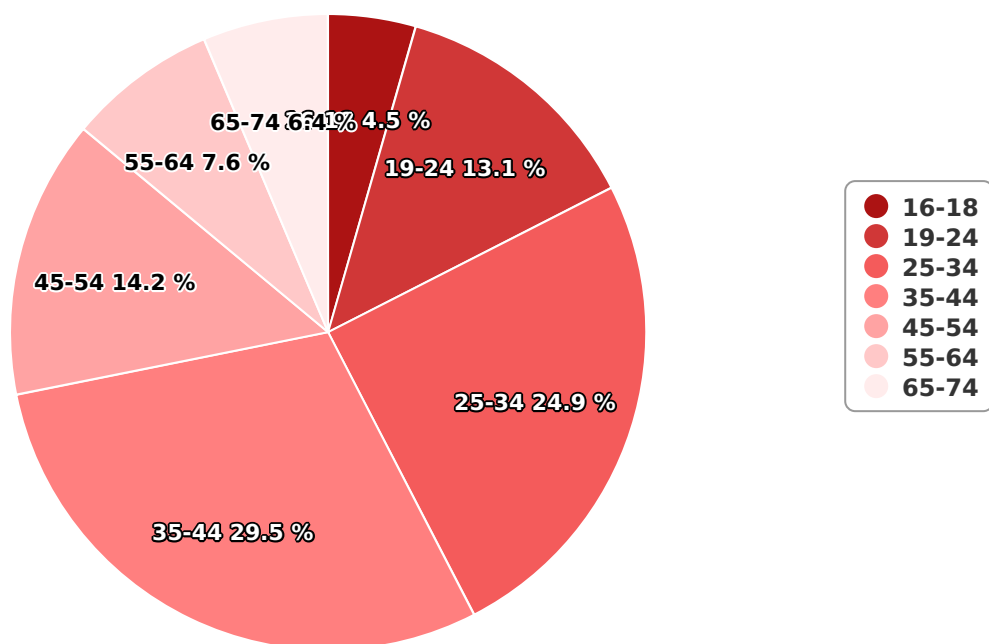

Site-ul ofera informatii despre echipa Magic Fm (Cristian Hrubaru, Liana Stanciu, Dominique Iancu si altii), concursurile si evenimentele la care Magic Fm este partener. De asemenea, magicfm.ro ofera stiri din muzica, informatii utile publicului feminin, cat si noutati din showbiz.  
Magic Fm - Soft Music.

## SATI Ianuarie 2024

## Categorie socială ESOMAR

Grup	Grup țintă	Vizitatori pe Lună (VpL)		Index afinitate
		Mii persoane	Structura	
Total	Total	7	100	100
Gen	Masculin	3	44,8	92
	Feminin	4	55,2	107
Vârsta	16-18 ani	0	4,4	80

Grup	Grup țintă	Vizitatori pe Lună (VpL)		Index afinitate
		Mii persoane	Structura	
	19-24 ani	1	12,9	125
	25-34 ani	2	24,6	124
	35-44 ani	2	29,1	122
	45-54 ani	1	14	63
	55-64 ani	1	7,5	64
	65-74 ani	0	6,3	90
Categorie socială ESOMAR	Categoria AB	2	33,9	149
	Categoria C	3	37,7	144
	Categoria DE	2	28,4	55