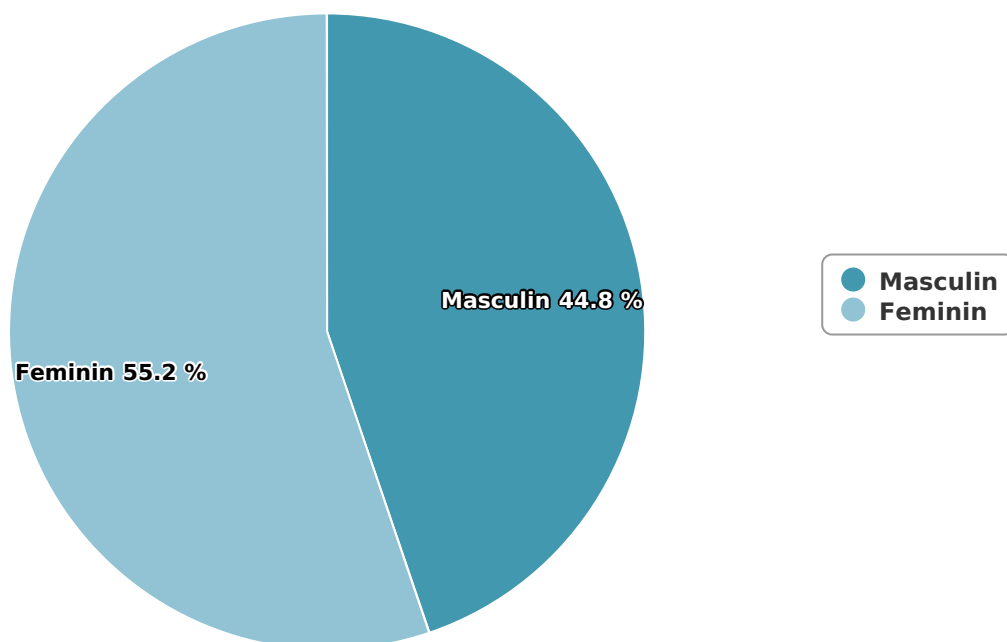

Site-ul ofera informatii despre echipa Magic Fm (Cristian Hrubaru, Liana Stanciu, Dominique Iancu si altii), concursurile si evenimentele la care Magic Fm este partener. De asemenea, magicfm.ro ofera stiri din muzica, informatii utile publicului feminin, cat si noutati din showbiz.
Magic Fm - Soft Music.

Editor:	Media Group Services International
Contractor SATI:	A.G. Radio Holding SRL
Director general:	Constantin-Florin Ciobica
Reprezentant BRAT:	Valeria Iliescu
Adresa	Bucuresti, Splaiul Unirii Nr. 165, cladirea TN Offices 1, etaj 10, camera D, sector 3
Telefon:	021-318.80.00
E-mail:	valeria.iliescu@kissfm.ro
Regie publicitate:	Thinkdigital Internet & Advertising SA
Departament publicitate:	-

SATI Ianuarie 2024

Gen