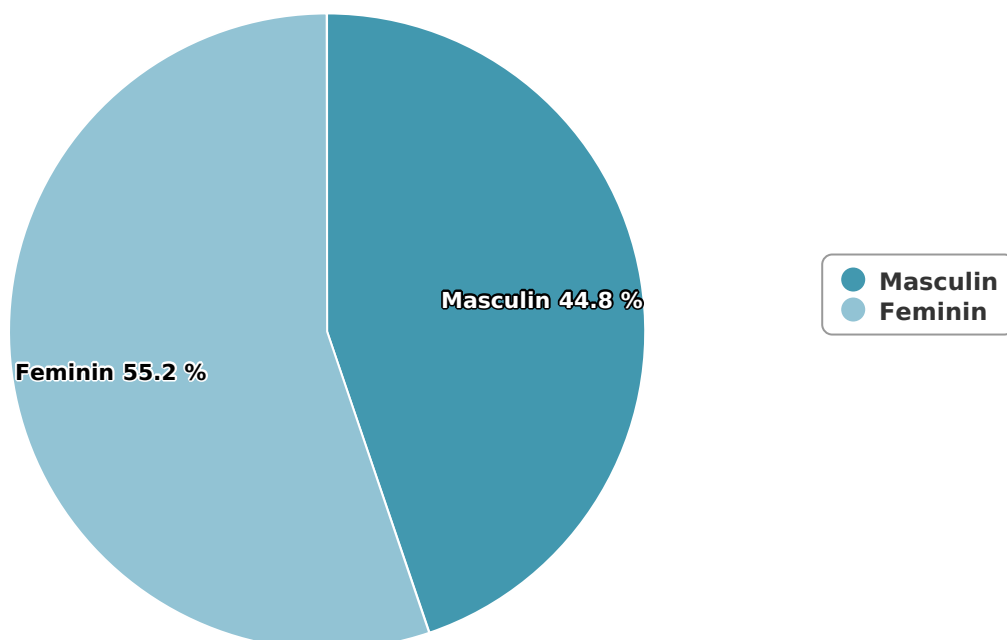

Site-ul ofera informatii despre echipa Magic Fm (Cristian Hrubaru, Liana Stanciu, Dominique Iancu si altii), concursurile si evenimentele la care Magic Fm este partener. De asemenea, magicfm.ro ofera stiri din muzica, informatii utile publicului feminin, cat si noutati din showbiz.
Magic Fm - Soft Music.

Editor:	Media Group Services International
Contractor SATI:	A.G. Radio Holding SRL
Director general:	Constantin-Florin Ciobica
Reprezentant BRAT:	Valeria Iliescu
Adresa	Bucuresti, Splaiul Unirii Nr. 165, cladirea TN Offices 1, etaj 10, camera D, sector 3
Telefon:	021-318.80.00
E-mail:	valeria.iliescu@kissfm.ro
Regie publicitate:	Thinkdigital Internet & Advertising SA
Departament publicitate:	-

SATI Ianuarie 2024

Gen