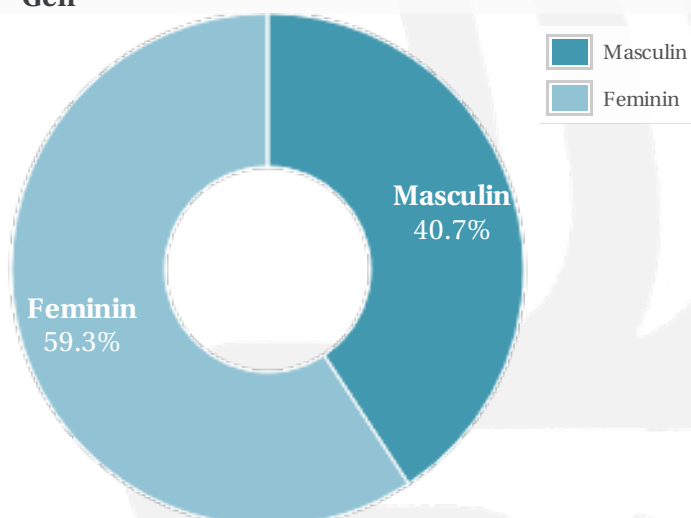

Site-ul ofera informatii despre echipa Magic Fm (Cristian Hrubaru, Liana Stanciu, Dominique Iancu si altii), concursurile si evenimentele la care Magic Fm este partener.

De asemenea, magicfm.ro ofera stiri din muzica, informatii utile publicului feminin, cat si noutati din showbiz.

Magic Fm - Soft Music.

Contractor SATI: **A.G. Radio Holding**

Director General: **Constantin-Florin Ciobica**

Reprezentant BRAT: **Valeria Iliescu**

Adresa **Bucuresti, Splaiul Unirii Nr. 165, cladirea TN Offices 1, etaj 10, camera D, sector 3**

Telefon: **021-318.80.00**

E-mail: **valeria.iliescu@kissfm.ro**

Regie Publicitate: **ThinkDigital**

Departament

Publicitate: -

Profil general Gen Varsta Categorie sociala ESOMAR

Gen