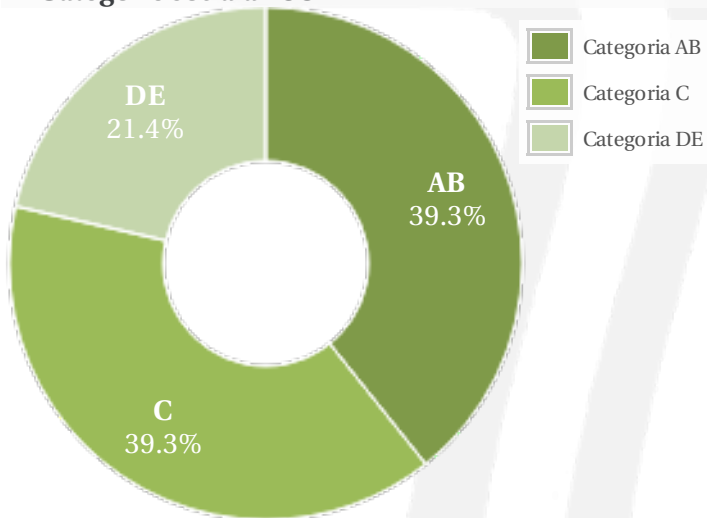

Telefon: **021-318.80.00**

E-mail: **valeria.iliescu@kissfm.ro**

Regie Publicitate: **ThinkDigital**

Departament

Publicitate: -

Profil general Gen Varsta Categorie sociala ESOMAR

Gen

Varsta

Categorie sociala ESOMAR

Profil audienta: 1-31 Decembrie 2019

Grup	Grup tinta	Vizitatori pe Saptamana (VpS)		Index afinitate
		Mii persoane	Structura (%)	
Gen	Masculin	11	40.8	81
	Feminin	16	59.2	118
Varsta	14-18 Ani	1	3.6	78
	19-24 Ani	4	16.2	110
	25-34 Ani	7	26.8	111
	35-44 Ani	7	26.5	104
	45-54 Ani	4	14.5	87
	55-64 Ani	3	9.2	84
	65-74 Ani	1	3.1	76
Categorii sociale ESOMAR	Categoria AB	11	40.7	125
	Categoria C	11	38.6	108
	Categoria DE	6	20.7	64