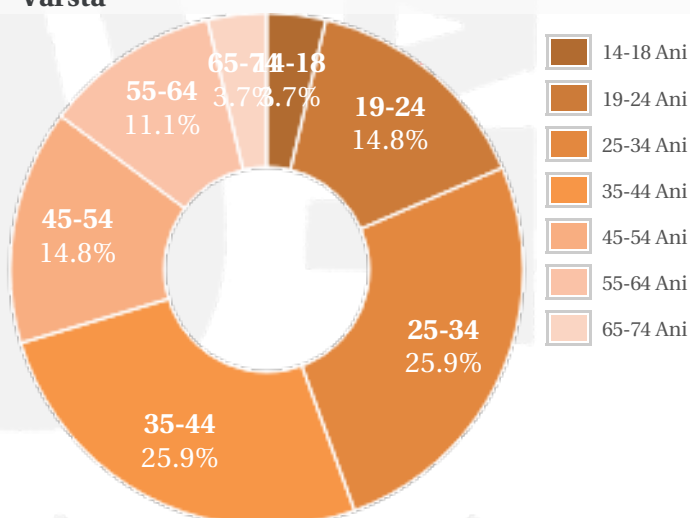

Categorie sociala ESOMAR

Profil audienta: 1-31 Decembrie 2019

Grup	Grup tinta	Vizitatori pe Saptamana (VpS)		Index afinitate
		Mii persoane	Structura (%)	
Gen	Masculin	11	40.8	81
	Feminin	16	59.2	118
Varsta	14-18 Ani	1	3.6	78
	19-24 Ani	4	16.2	110
	25-34 Ani	7	26.8	111
	35-44 Ani	7	26.5	104
	45-54 Ani	4	14.5	87
	55-64 Ani	3	9.2	84
	65-74 Ani	1	3.1	76
Categorii sociale ESOMAR	Categoria AB	11	40.7	125
	Categoria C	11	38.6	108
	Categoria DE	6	20.7	64