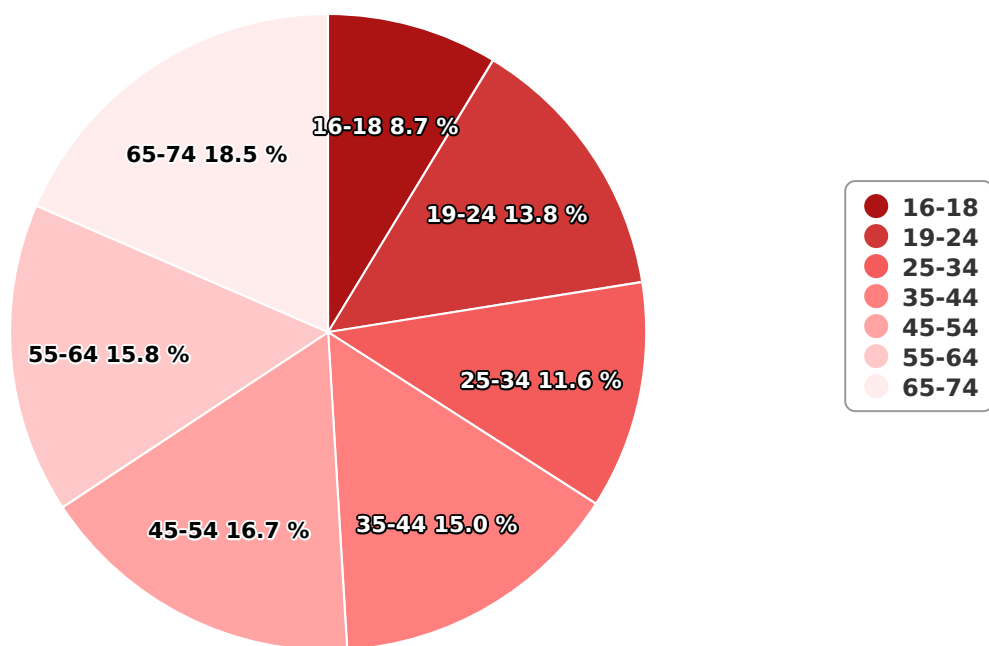

SATI August 2023

Gen

Vârsta

Categorie socială ESOMAR

Grup	Grup țintă	Vizitatori pe Lună (VpL)		Index afinitate
		Mii persoane	Structura	
Total	Total	36	100	100
Gen	Masculin	12	33,6	69
	Feminin	24	66,4	129
Vârsta	16-18 ani	3	8,7	158

Grup	Grup țintă	Vizitatori pe Lună (VpL)		Index afinitate
		Mii persoane	Structura	
	19-24 ani	5	13,8	134
	25-34 ani	4	11,6	58
	35-44 ani	5	15	62
	45-54 ani	6	16,7	75
	55-64 ani	6	15,8	134
	65-74 ani	7	18,5	265
Categorie socială ESOMAR	Categoria AB	14	37,6	165
	Categoria C	11	30,6	116
	Categoria DE	12	31,8	62