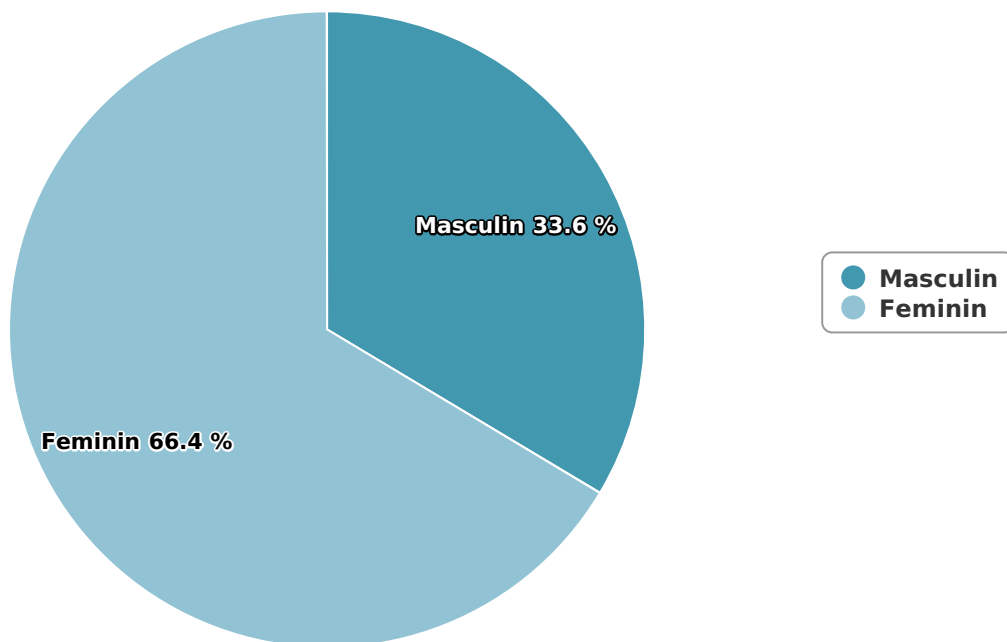

SATI August 2023

Gen

Vârsta

Categorie socială ESOMAR

Grup	Grup țintă	Vizitatori pe Lună (VpL)		Index afinitate
		Mii persoane	Structura	
Total	Total	36	100	100
Gen	Masculin	12	33,6	69
	Feminin	24	66,4	129
Vârsta	16-18 ani	3	8,7	158

Grup	Grup țintă	Vizitatori pe Lună (VpL)		Index afinitate
		Mii persoane	Structura	
	19-24 ani	5	13,8	134
	25-34 ani	4	11,6	58
	35-44 ani	5	15	62
	45-54 ani	6	16,7	75
	55-64 ani	6	15,8	134
	65-74 ani	7	18,5	265
Categorie socială ESOMAR	Categoria AB	14	37,6	165
	Categoria C	11	30,6	116
	Categoria DE	12	31,8	62