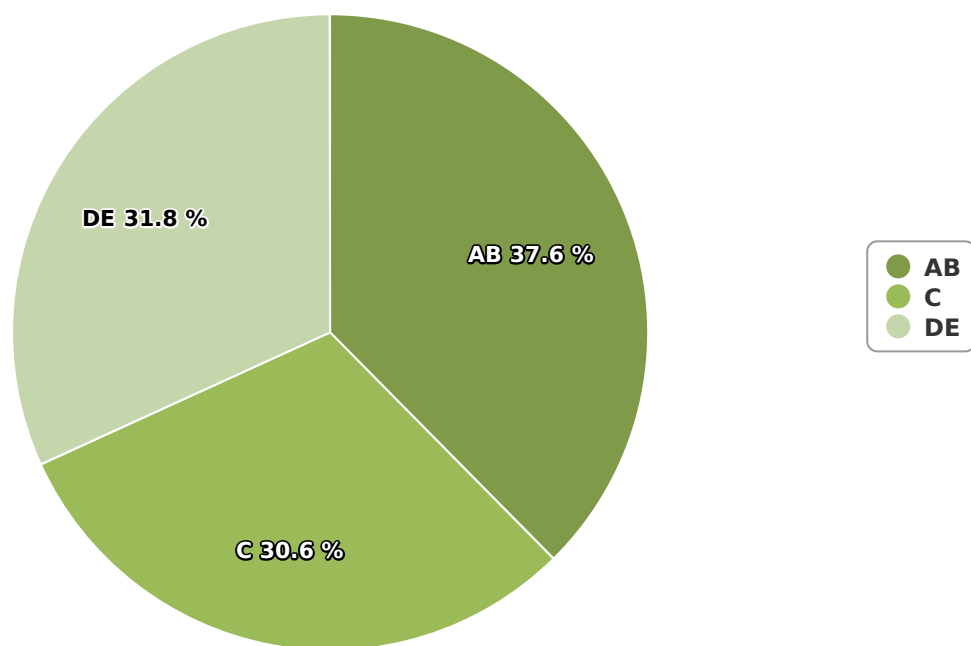

SATI August 2023

Gen

Vârsta

Categorie socială ESOMAR

Grup	Grup țintă	Vizitatori pe Lună (VpL)		Index afinitate
		Mii persoane	Structura	
Total	Total	36	100	100
Gen	Masculin	12	33,6	69
	Feminin	24	66,4	129
Vârsta	16-18 ani	3	8,7	158

Grup	Grup țintă	Vizitatori pe Lună (VpL)		Index afinitate
		Mii persoane	Structura	
	19-24 ani	5	13,8	134
	25-34 ani	4	11,6	58
	35-44 ani	5	15	62
	45-54 ani	6	16,7	75
	55-64 ani	6	15,8	134
	65-74 ani	7	18,5	265
Categorie socială ESOMAR	Categoria AB	14	37,6	165
	Categoria C	11	30,6	116
	Categoria DE	12	31,8	62