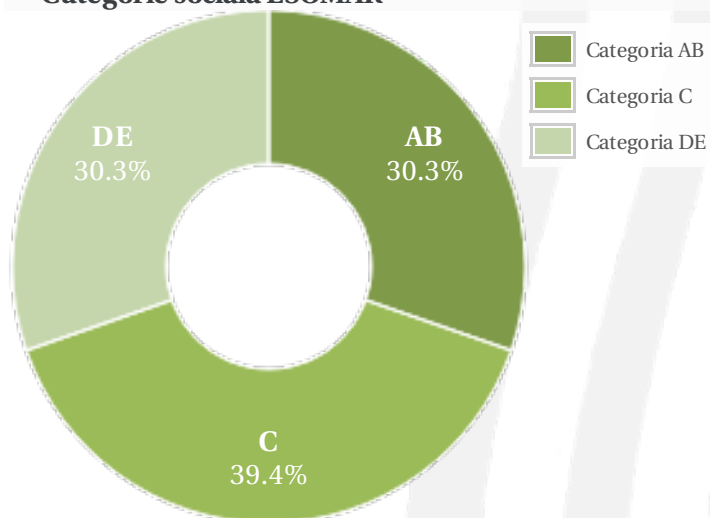

Profil general Gen Varsta Categorie sociala ESOMAR

Gen

Varsta

Categorie sociala ESOMAR

Profil audienta: 1-30 Aprilie 2021

Grup	Grup tinta	Vizitatori pe Luna (VpL)		Index afinitate
		Mii persoane	Structura (%)	
Total	Total	330	100	100
Gen	Masculin	78	23.7	47
	Feminin	252	76.3	152
Varsta	14-18 Ani	15	4.6	96
	19-24 Ani	35	10.5	76
	25-34 Ani	75	22.8	93
	35-44 Ani	66	19.9	78
	45-54 Ani	70	21.3	126
	55-64 Ani	47	14.1	126
	65-74 Ani	22	6.8	182
Categorii sociale ESOMAR	Categoria AB	100	30.2	108
	Categoria C	130	39.5	109
	Categoria DE	100	30.4	83