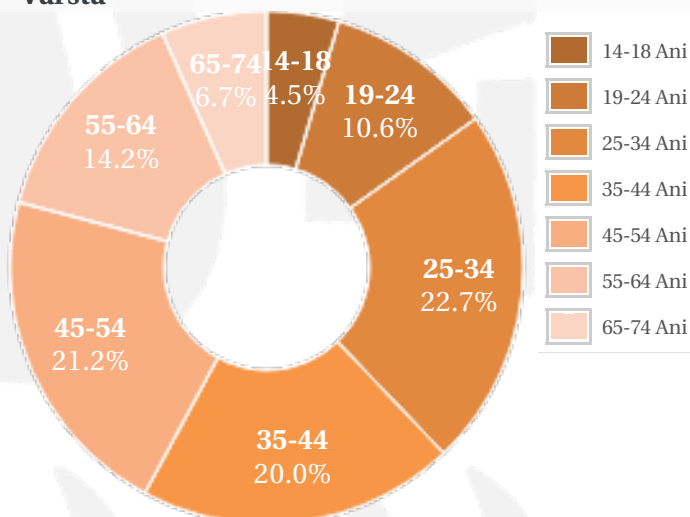

Profil general Gen Varsta Categorie sociala ESOMAR

Gen

Varsta

Categorie sociala ESOMAR

Profil audienta: 1-30 Aprilie 2021

Grup	Grup tinta	Vizitatori pe Luna (VpL)		Index afinitate
		Mii persoane	Structura (%)	
Total	Total	330	100	100
Gen	Masculin	78	23.7	47
	Feminin	252	76.3	152
Varsta	14-18 Ani	15	4.6	96
	19-24 Ani	35	10.5	76
	25-34 Ani	75	22.8	93
	35-44 Ani	66	19.9	78
	45-54 Ani	70	21.3	126
	55-64 Ani	47	14.1	126
	65-74 Ani	22	6.8	182
Categorii sociale ESOMAR	Categoria AB	100	30.2	108
	Categoria C	130	39.5	109
	Categoria DE	100	30.4	83