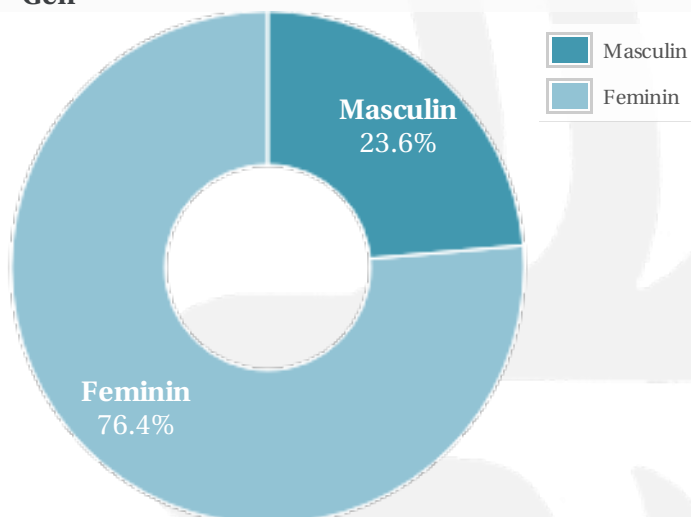

Profil general Gen Varsta Categorie sociala ESOMAR

Gen

Varsta

Categorie sociala ESOMAR

Profil audienta: 1-30 Aprilie 2021

Grup	Grup tinta	Vizitatori pe Luna (VpL)		Index afinitate
		Mii persoane	Structura (%)	
Total	Total	330	100	100
Gen	Masculin	78	23.7	47
	Feminin	252	76.3	152
Varsta	14-18 Ani	15	4.6	96
	19-24 Ani	35	10.5	76
	25-34 Ani	75	22.8	93
	35-44 Ani	66	19.9	78
	45-54 Ani	70	21.3	126
	55-64 Ani	47	14.1	126
	65-74 Ani	22	6.8	182
Categorii sociale ESOMAR	Categoria AB	100	30.2	108
	Categoria C	130	39.5	109
	Categoria DE	100	30.4	83