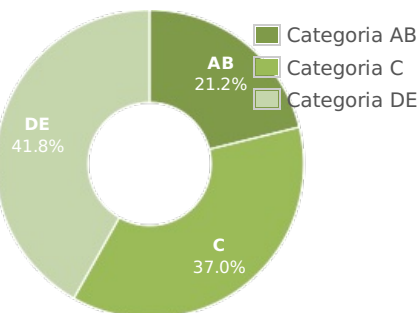

- [Profil general](#)
- [Gen](#)
- [Varsta](#)
- [Categorie sociala ESOMAR](#)

Gen

Varsta

Categorie sociala ESOMAR

SATI

STUDIUL DE AUDIENTA SI TRAFIC INTERNET

Profil audienta: 1-31 Octombrie 2023

Grup	Grup tinta	Vizitatori pe Luna (VpL)		Index afinitate
		Mii persoane	Structura (%)	
Total	Total	416	100	100
Gen	Masculin	62	15	30
	Feminin	354	85	165
Varsta	16-18 Ani	8	2	36
	19-24 Ani	15	3.7	36
	25-34 Ani	55	13.3	67
	35-44 Ani	130	31.4	131
	45-54 Ani	108	26	118
	55-64 Ani	64	15.5	131
	65-74 Ani	34	8.2	117
Categorie sociala ESOMAR	Categoria AB	88	21.1	92
	Categoria C	154	37	141
	Categoria DE	174	41.9	81