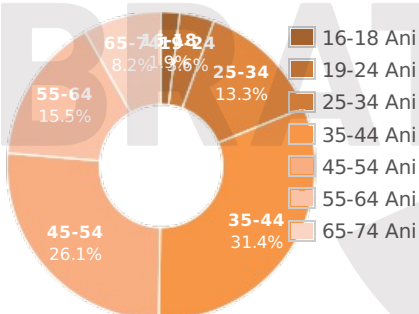

- [Profil general](#)
- [Gen](#)
- [Varsta](#)
- [Categorie sociala ESOMAR](#)

Gen

Varsta

Categorie sociala ESOMAR

SATI

STUDIUL DE AUDIENTA SI TRAFIC INTERNET

Profil audienta: 1-31 Octombrie 2023

Grup	Grup tinta	Vizitatori pe Luna (VpL)		Index afinitate
		Mii persoane	Structura (%)	
Total	Total	416	100	100
Gen	Masculin	62	15	30
	Feminin	354	85	165
Varsta	16-18 Ani	8	2	36
	19-24 Ani	15	3.7	36
	25-34 Ani	55	13.3	67
	35-44 Ani	130	31.4	131
	45-54 Ani	108	26	118
	55-64 Ani	64	15.5	131
	65-74 Ani	34	8.2	117
Categorie sociala ESOMAR	Categoria AB	88	21.1	92
	Categoria C	154	37	141
	Categoria DE	174	41.9	81