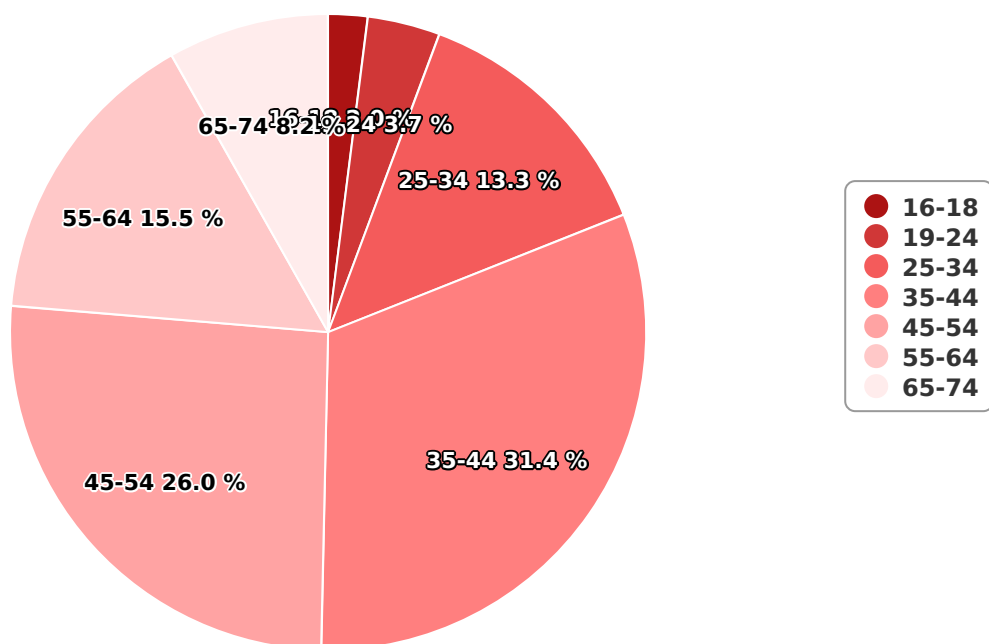

SATI Octombrie 2023

Gen

Vârsta

Categorie socială ESOMAR

Grup	Grup țintă	Vizitatori pe Lună (VpL)		Index afinitate
		Mii persoane	Structura	
Total	Total	416	100	100
Gen	Masculin	62	15	30
	Feminin	354	85	165
Vârsta	16-18 ani	8	2	36

Grup	Grup țintă	Vizitatori pe Lună (VpL)		Index afinitate
		Mii persoane	Structura	
	19-24 ani	15	3,7	36
	25-34 ani	55	13,3	67
	35-44 ani	130	31,4	131
	45-54 ani	108	26	118
	55-64 ani	64	15,5	131
	65-74 ani	34	8,2	117
Categorie socială ESOMAR	Categoria AB	88	21,1	92
	Categoria C	154	37	141
	Categoria DE	174	41,9	81