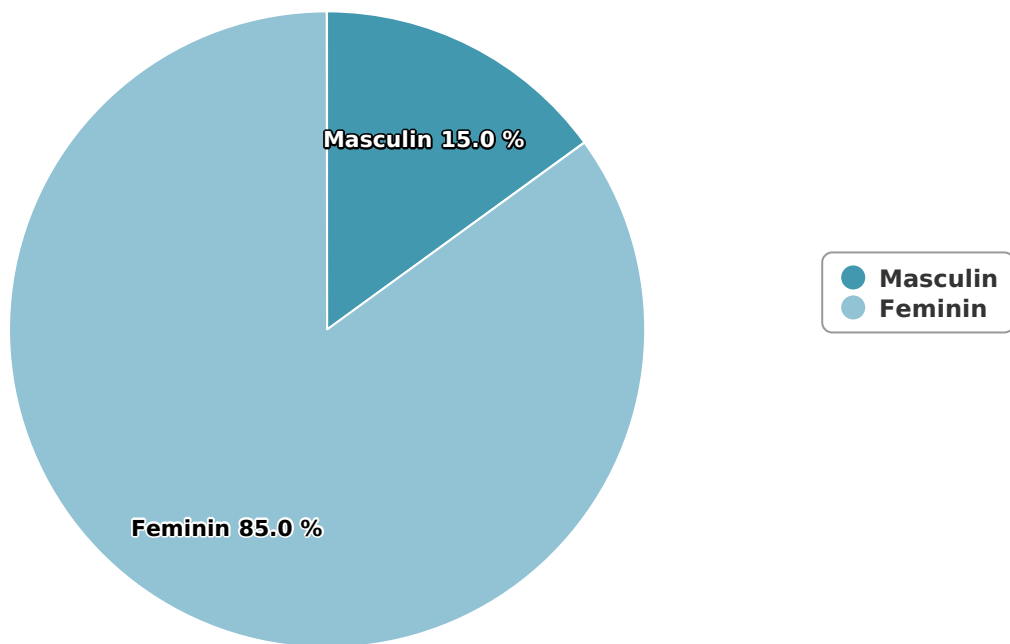

Profil audiență

kfetele.ro

Categorie: Lifestyle feminin

Editor:	Dogan Media International SA
Contractor SATI:	Dogan Media International SA
Director general:	Ugur Yesil
Reprezentant BRAT:	Roxana Nastasescu
Adresa	Bucuresti, Bd. Marasti nr. 65-67, Intarrea D, Pavilion D, Sector 1, Cod Postal 011465
Telefon:	031-407.55.55
E-mail:	roxana.nastasescu@kanald.ro
Regie publicitate:	Dogan Media International SA
Departament publicitate:	Daniela Bogdan

SATI Octombrie 2023

Gen

Vârsta

Categorie socială ESOMAR

Grup	Grup țintă	Vizitatori pe Lună (VpL)		Index afinitate
		Mii persoane	Structura	
Total	Total	416	100	100
Gen	Masculin	62	15	30
	Feminin	354	85	165
Vârsta	16-18 ani	8	2	36

Grup	Grup țintă	Vizitatori pe Lună (VpL)		Index afinitate
		Mii persoane	Structura	
	19-24 ani	15	3,7	36
	25-34 ani	55	13,3	67
	35-44 ani	130	31,4	131
	45-54 ani	108	26	118
	55-64 ani	64	15,5	131
	65-74 ani	34	8,2	117
Categorie socială ESOMAR	Categoria AB	88	21,1	92
	Categoria C	154	37	141
	Categoria DE	174	41,9	81