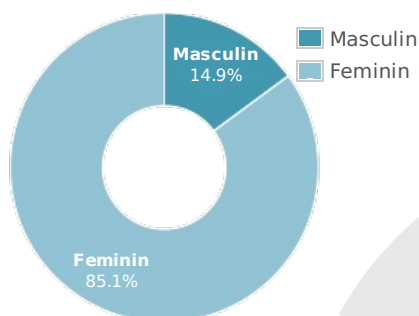

- [Profil general](#)
- [Gen](#)
- [Varsta](#)
- [Categorie sociala ESOMAR](#)

Gen

Varsta

Categorie sociala ESOMAR

SATI

STUDIUL DE AUDIENTA SI TRAFIC INTERNET

Profil audienta: 1-31 Octombrie 2023

Grup	Grup tinta	Vizitatori pe Luna (VpL)		Index afinitate
		Mii persoane	Structura (%)	
Total	Total	416	100	100
Gen	Masculin	62	15	30
	Feminin	354	85	165
Varsta	16-18 Ani	8	2	36
	19-24 Ani	15	3.7	36
	25-34 Ani	55	13.3	67
	35-44 Ani	130	31.4	131
	45-54 Ani	108	26	118
	55-64 Ani	64	15.5	131
	65-74 Ani	34	8.2	117
Categorie sociala ESOMAR	Categoria AB	88	21.1	92
	Categoria C	154	37	141
	Categoria DE	174	41.9	81