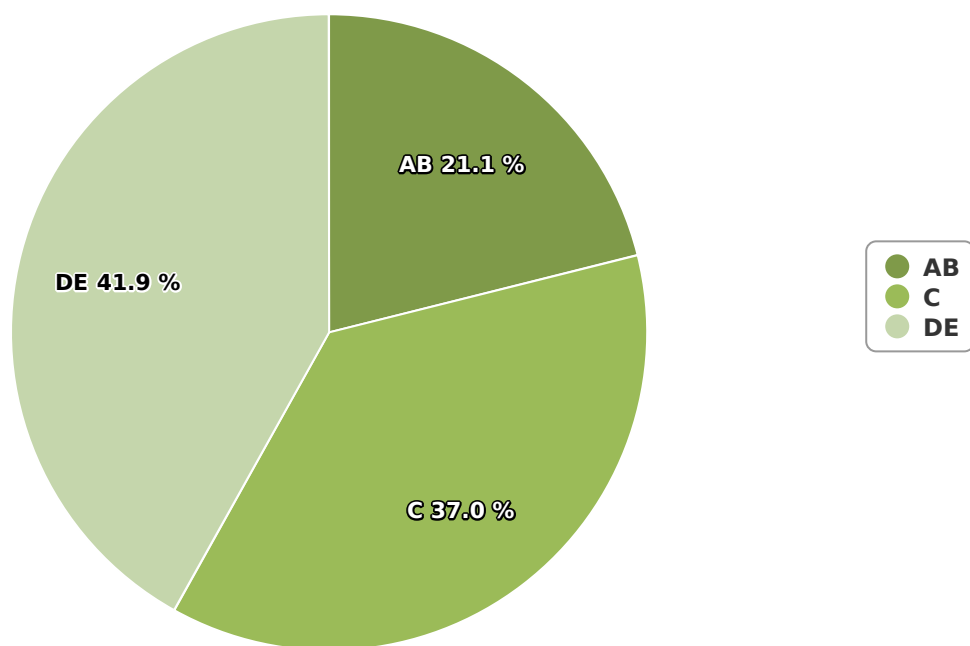

SATI Octombrie 2023

Gen

Vârsta

Categorie socială ESOMAR

Grup	Grup țintă	Vizitatori pe Lună (VpL)		Index afinitate
		Mii persoane	Structura	
Total	Total	416	100	100
Gen	Masculin	62	15	30
	Feminin	354	85	165
Vârsta	16-18 ani	8	2	36

Grup	Grup țintă	Vizitatori pe Lună (VpL)		Index afinitate
		Mii persoane	Structura	
	19-24 ani	15	3,7	36
	25-34 ani	55	13,3	67
	35-44 ani	130	31,4	131
	45-54 ani	108	26	118
	55-64 ani	64	15,5	131
	65-74 ani	34	8,2	117
Categorie socială ESOMAR	Categoria AB	88	21,1	92
	Categoria C	154	37	141
	Categoria DE	174	41,9	81