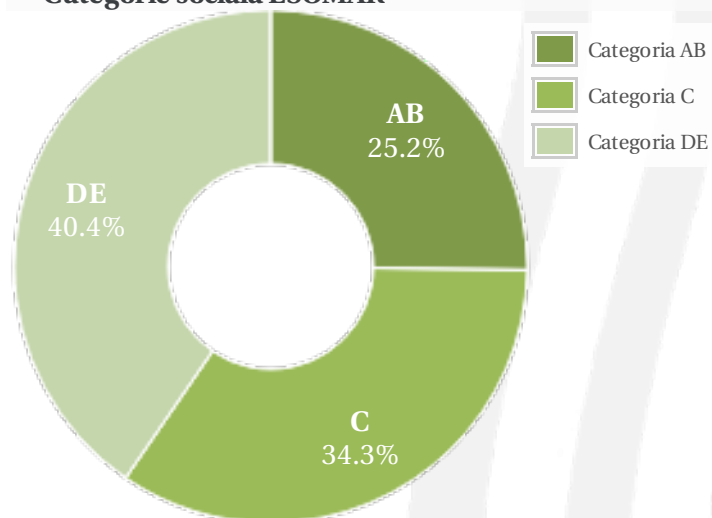

Profil general Gen Varsta Categorie sociala ESOMAR

Gen

Varsta

Categorie sociala ESOMAR

Profil audienta: 1-31 Octombrie 2021

Grup	Grup tinta	Vizitatori pe Luna (VpL)		Index afinitate
		Mii persoane	Structura (%)	
Total	Total	230	100	100
Gen	Masculin	37	16	32
	Feminin	193	84	167
Varsta	16-18 Ani	9	3.7	77
	19-24 Ani	24	10.5	76
	25-34 Ani	74	32	131
	35-44 Ani	56	24.1	94
	45-54 Ani	39	16.9	98
	55-64 Ani	22	9.5	83
	65-74 Ani	8	3.3	88
Categorie sociala ESOMAR	Categoria AB	58	25	90
	Categoria C	79	34.4	95
	Categoria DE	93	40.6	111