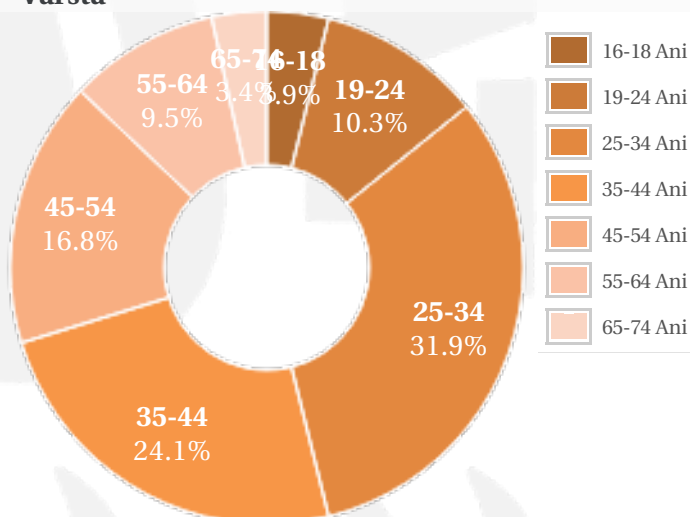

Profil general Gen Varsta Categorie sociala ESOMAR

Gen

Varsta

Categorie sociala ESOMAR

Profil audienta: 1-31 Octombrie 2021

Grup	Grup tinta	Vizitatori pe Luna (VpL)		Index afinitate
		Mii persoane	Structura (%)	
Total	Total	230	100	100
Gen	Masculin	37	16	32
	Feminin	193	84	167
Varsta	16-18 Ani	9	3.7	77
	19-24 Ani	24	10.5	76
	25-34 Ani	74	32	131
	35-44 Ani	56	24.1	94
	45-54 Ani	39	16.9	98
	55-64 Ani	22	9.5	83
	65-74 Ani	8	3.3	88
Categorie sociala ESOMAR	Categoria AB	58	25	90
	Categoria C	79	34.4	95
	Categoria DE	93	40.6	111