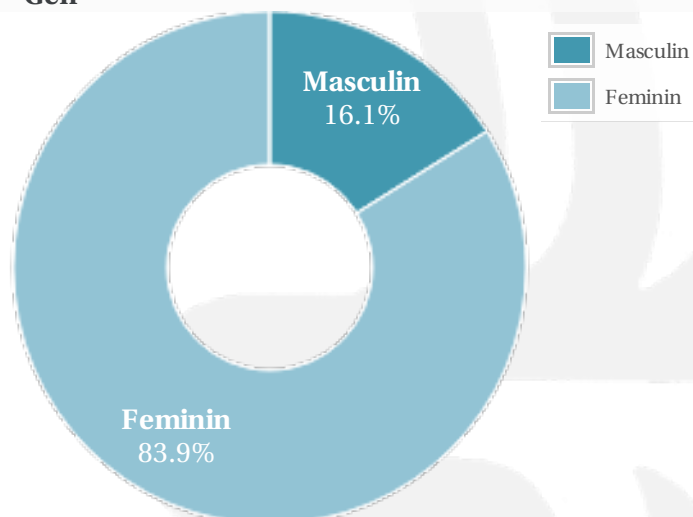

Profil general Gen Varsta Categorie sociala ESOMAR

Gen

Varsta

Categorie sociala ESOMAR

Profil audienta: 1-31 Octombrie 2021

Grup	Grup tinta	Vizitatori pe Luna (VpL)		Index afinitate
		Mii persoane	Structura (%)	
Total	Total	230	100	100
Gen	Masculin	37	16	32
	Feminin	193	84	167
Varsta	16-18 Ani	9	3.7	77
	19-24 Ani	24	10.5	76
	25-34 Ani	74	32	131
	35-44 Ani	56	24.1	94
	45-54 Ani	39	16.9	98
	55-64 Ani	22	9.5	83
	65-74 Ani	8	3.3	88
Categorie sociala ESOMAR	Categoria AB	58	25	90
	Categoria C	79	34.4	95
	Categoria DE	93	40.6	111