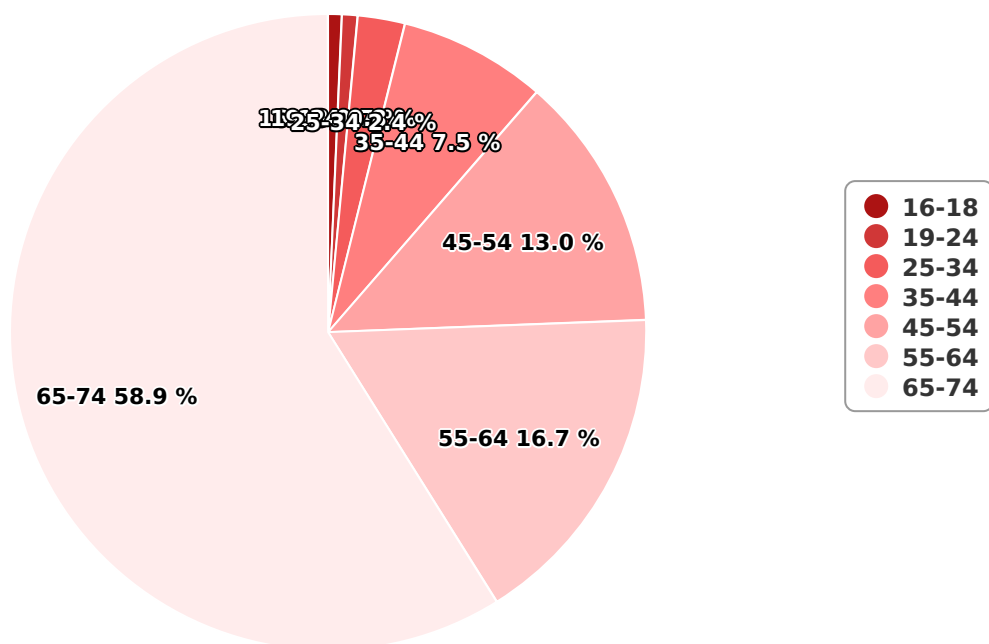

SATI Iulie 2024

Gen

Vârsta

Categorie socială ESOMAR

Grup	Grup țintă	Vizitatori pe Lună (VpL)		Index afinitate
		Mii persoane	Structura	
Total	Total	83	100	100
Gen	Masculin	28	34	70
	Feminin	55	66	128
Vârsta	16-18 ani	1	0,7	10

Grup	Grup țintă	Vizitatori pe Lună (VpL)		Index afinitate
		Mii persoane	Structura	
	19-24 ani	1	0,8	9
	25-34 ani	2	2,4	13
	35-44 ani	6	7,5	33
	45-54 ani	11	13	53
	55-64 ani	14	16,7	119
	65-74 ani	49	58,9	863
Categorie socială ESOMAR	Categoria AB	52	62,8	232
	Categoria C	21	25,1	83
	Categoria DE	10	12,1	28