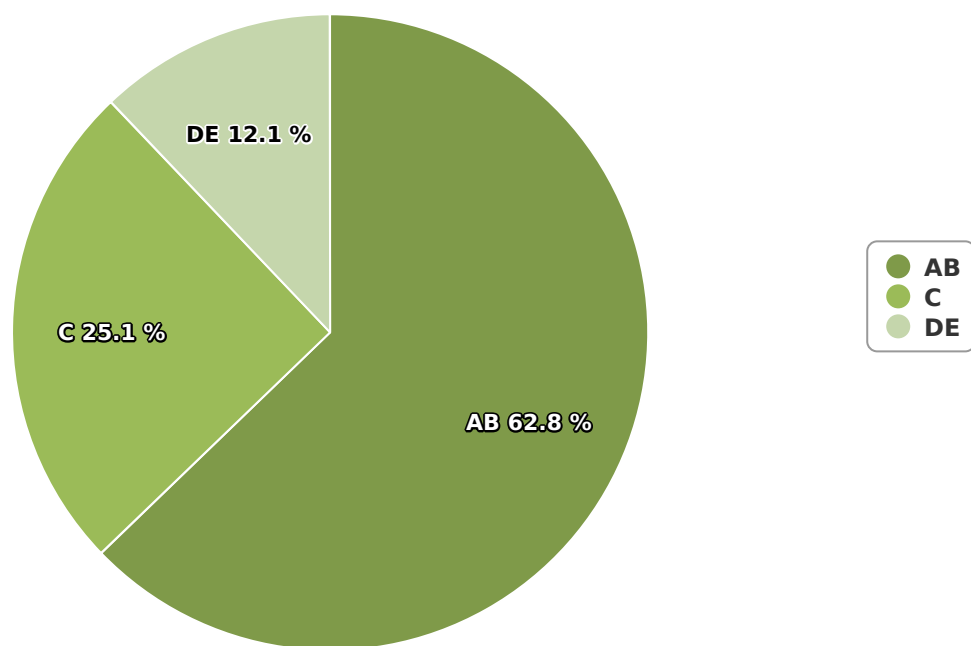

SATI Iulie 2024

Gen

Vârsta

Categorie socială ESOMAR

Grup	Grup țintă	Vizitatori pe Lună (VpL)		Index afinitate
		Mii persoane	Structura	
Total	Total	83	100	100
Gen	Masculin	28	34	70
	Feminin	55	66	128
Vârsta	16-18 ani	1	0,7	10

Grup	Grup țintă	Vizitatori pe Lună (VpL)		Index afinitate
		Mii persoane	Structura	
	19-24 ani	1	0,8	9
	25-34 ani	2	2,4	13
	35-44 ani	6	7,5	33
	45-54 ani	11	13	53
	55-64 ani	14	16,7	119
	65-74 ani	49	58,9	863
Categorie socială ESOMAR	Categoria AB	52	62,8	232
	Categoria C	21	25,1	83
	Categoria DE	10	12,1	28