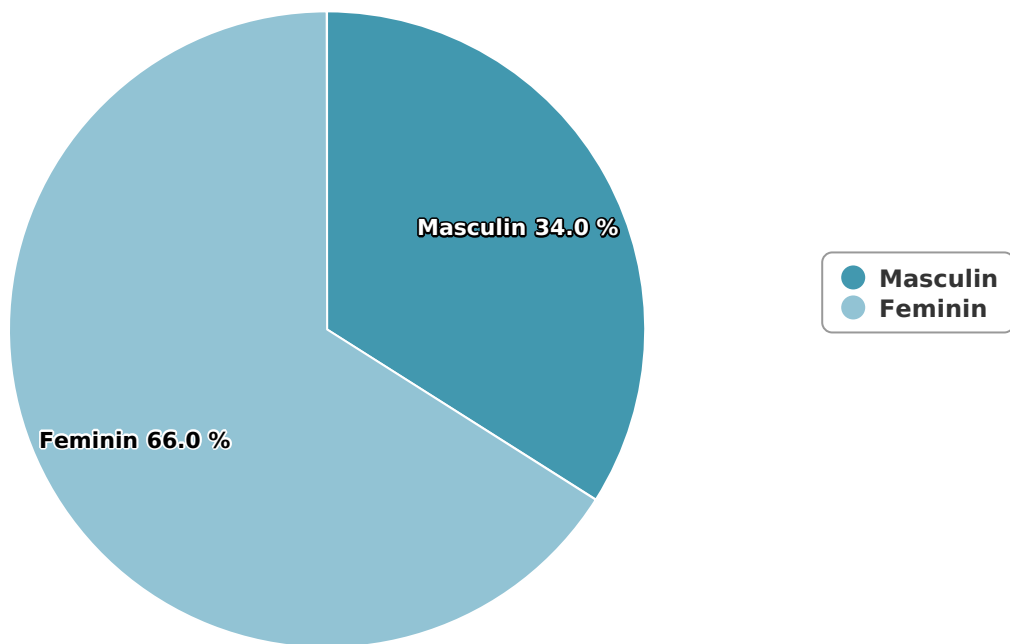

SATI Iulie 2024

Gen

Vârsta

Categorie socială ESOMAR

Grup	Grup țintă	Vizitatori pe Lună (VpL)		Index afinitate
		Mii persoane	Structura	
Total	Total	83	100	100
Gen	Masculin	28	34	70
	Feminin	55	66	128
Vârsta	16-18 ani	1	0,7	10

Grup	Grup țintă	Vizitatori pe Lună (VpL)		Index afinitate
		Mii persoane	Structura	
	19-24 ani	1	0,8	9
	25-34 ani	2	2,4	13
	35-44 ani	6	7,5	33
	45-54 ani	11	13	53
	55-64 ani	14	16,7	119
	65-74 ani	49	58,9	863
Categorie socială ESOMAR	Categoria AB	52	62,8	232
	Categoria C	21	25,1	83
	Categoria DE	10	12,1	28