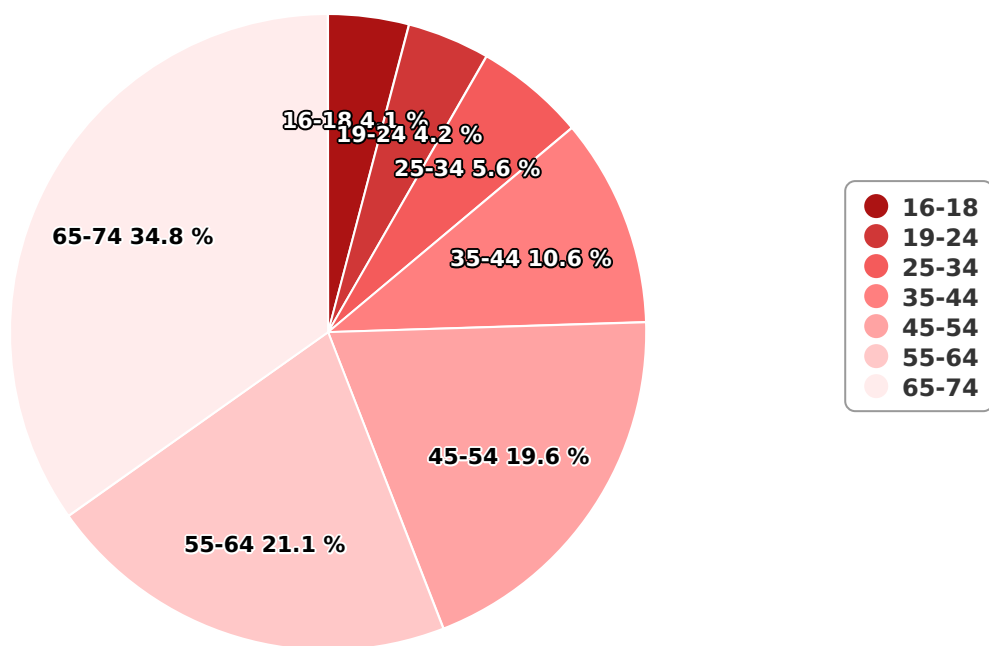

## SATI Noiembrie 2023

## Vârsta

## Categorie socială ESOMAR

Grup	Grup țintă	Vizitatori pe Lună (VpL)		Index afinitate
		Mii persoane	Structura	
Total	Total	12	100	100
Gen	Masculin	5	44,1	90
	Feminin	7	55,9	108
Vârsta	16-18 ani	0	4,1	73

Grup	Grup țintă	Vizitatori pe Lună (VpL)		Index afinitate
		Mii persoane	Structura	
	19-24 ani	0	4,2	40
	25-34 ani	1	5,6	28
	35-44 ani	1	10,6	44
	45-54 ani	2	19,6	89
	55-64 ani	2	21,1	179
	65-74 ani	4	34,8	499
Categorie socială ESOMAR	Categoria AB	4	32,2	141
	Categoria C	2	19,7	75
	Categoria DE	6	48,2	94