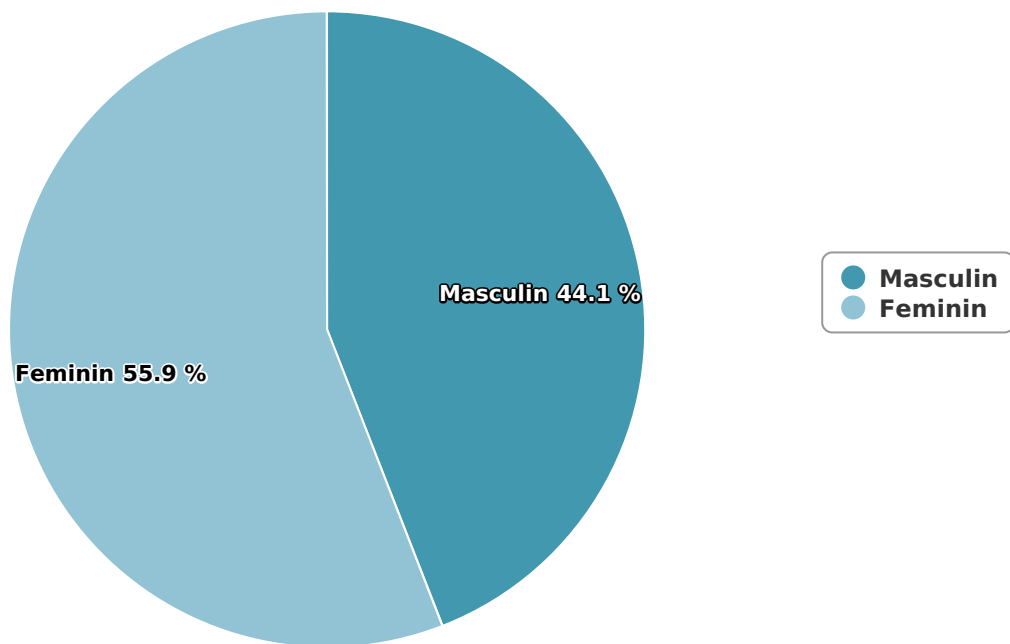

## SATI Noiembrie 2023

## Vârsta

## Categorie socială ESOMAR

Grup	Grup țintă	Vizitatori pe Lună (VpL)		Index afinitate
		Mii persoane	Structura	
Total	Total	12	100	100
Gen	Masculin	5	44,1	90
	Feminin	7	55,9	108
Vârsta	16-18 ani	0	4,1	73

Grup	Grup țintă	Vizitatori pe Lună (VpL)		Index afinitate
		Mii persoane	Structura	
	19-24 ani	0	4,2	40
	25-34 ani	1	5,6	28
	35-44 ani	1	10,6	44
	45-54 ani	2	19,6	89
	55-64 ani	2	21,1	179
	65-74 ani	4	34,8	499
Categorie socială ESOMAR	Categoria AB	4	32,2	141
	Categoria C	2	19,7	75
	Categoria DE	6	48,2	94