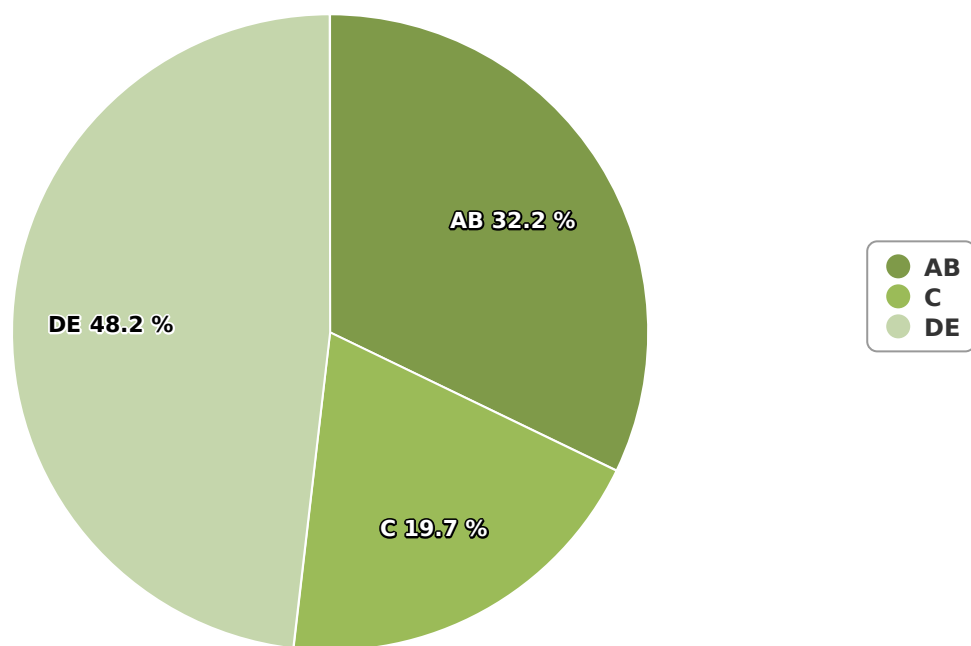

SATI Noiembrie 2023

Gen

Vârsta

Categorie socială ESOMAR

| Grup | Grup țintă | Vizitatori pe Lună (VpL) | | Index afinitate |
|--------|------------|--------------------------|-----------|-----------------|
| | | Mii persoane | Structura | |
| Total | Total | 12 | 100 | 100 |
| Gen | Masculin | 5 | 44,1 | 90 |
| | Feminin | 7 | 55,9 | 108 |
| Vârsta | 16-18 ani | 0 | 4,1 | 73 |

| Grup | Grup țintă | Vizitatori pe Lună (VpL) | | Index afinitate |
|--------------------------|--------------|--------------------------|-----------|-----------------|
| | | Mii persoane | Structura | |
| | 19-24 ani | 0 | 4,2 | 40 |
| | 25-34 ani | 1 | 5,6 | 28 |
| | 35-44 ani | 1 | 10,6 | 44 |
| | 45-54 ani | 2 | 19,6 | 89 |
| | 55-64 ani | 2 | 21,1 | 179 |
| | 65-74 ani | 4 | 34,8 | 499 |
| Categorie socială ESOMAR | Categoria AB | 4 | 32,2 | 141 |
| | Categoria C | 2 | 19,7 | 75 |
| | Categoria DE | 6 | 48,2 | 94 |