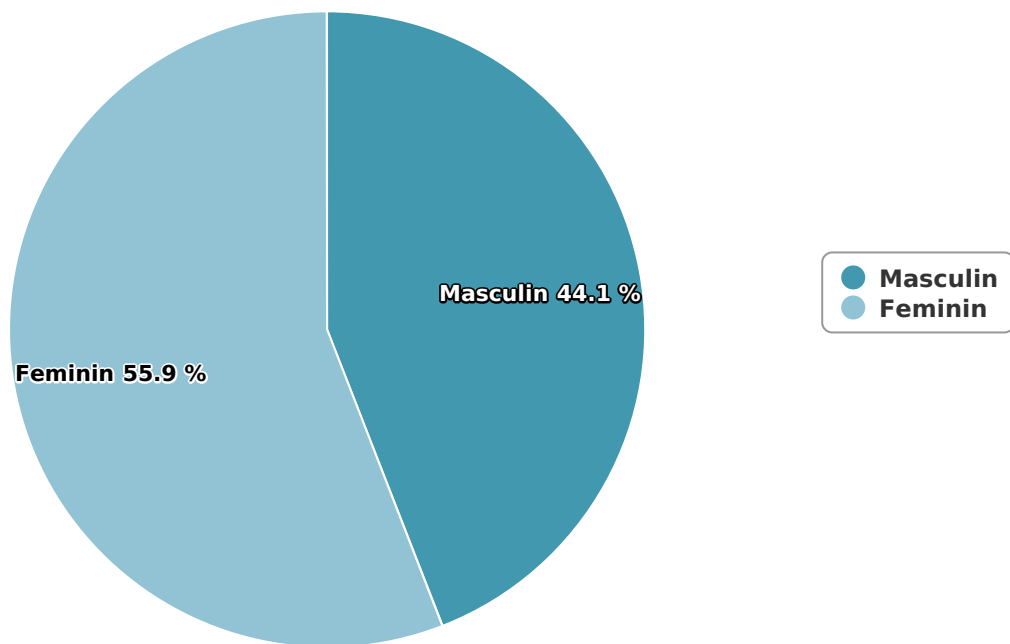

SATI Noiembrie 2023

Gen

Vârsta

Categorie socială ESOMAR

Grup	Grup țintă	Vizitatori pe Lună (VpL)		Index afinitate
		Mii persoane	Structura	
Total	Total	12	100	100
Gen	Masculin	5	44,1	90
	Feminin	7	55,9	108
Vârsta	16-18 ani	0	4,1	73

Grup	Grup țintă	Vizitatori pe Lună (VpL)		Index afinitate
		Mii persoane	Structura	
	19-24 ani	0	4,2	40
	25-34 ani	1	5,6	28
	35-44 ani	1	10,6	44
	45-54 ani	2	19,6	89
	55-64 ani	2	21,1	179
	65-74 ani	4	34,8	499
Categorie socială ESOMAR	Categoria AB	4	32,2	141
	Categoria C	2	19,7	75
	Categoria DE	6	48,2	94