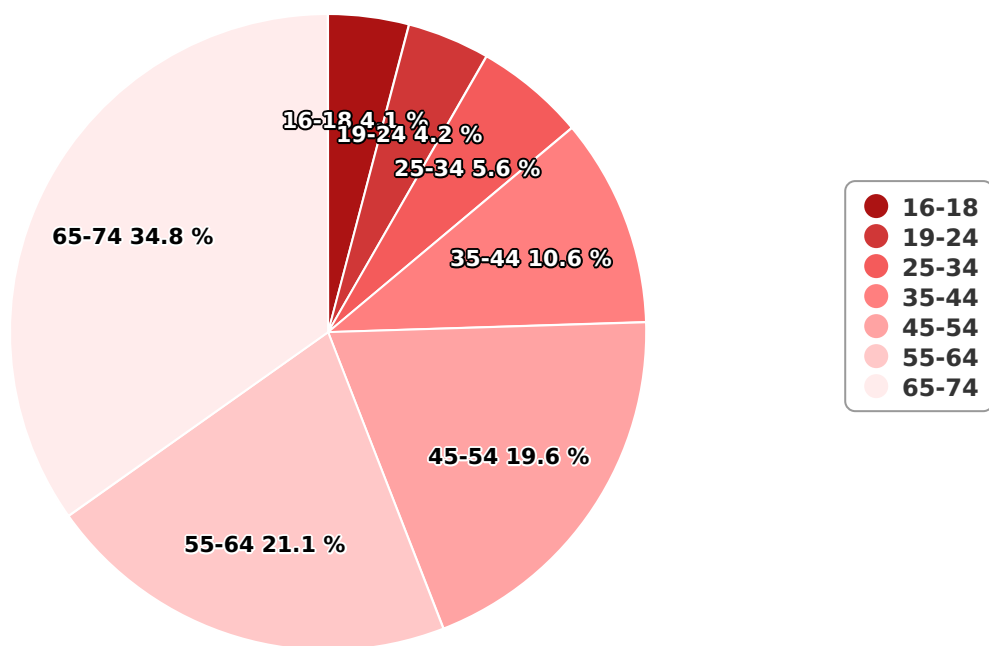

SATI Noiembrie 2023

Gen

Vârsta

Categorie socială ESOMAR

Grup	Grup țintă	Vizitatori pe Lună (VpL)		Index afinitate
		Mii persoane	Structura	
Total	Total	12	100	100
Gen	Masculin	5	44,1	90
	Feminin	7	55,9	108
Vârsta	16-18 ani	0	4,1	73

Grup	Grup țintă	Vizitatori pe Lună (VpL)		Index afinitate
		Mii persoane	Structura	
	19-24 ani	0	4,2	40
	25-34 ani	1	5,6	28
	35-44 ani	1	10,6	44
	45-54 ani	2	19,6	89
	55-64 ani	2	21,1	179
	65-74 ani	4	34,8	499
Categorie socială ESOMAR	Categoria AB	4	32,2	141
	Categoria C	2	19,7	75
	Categoria DE	6	48,2	94