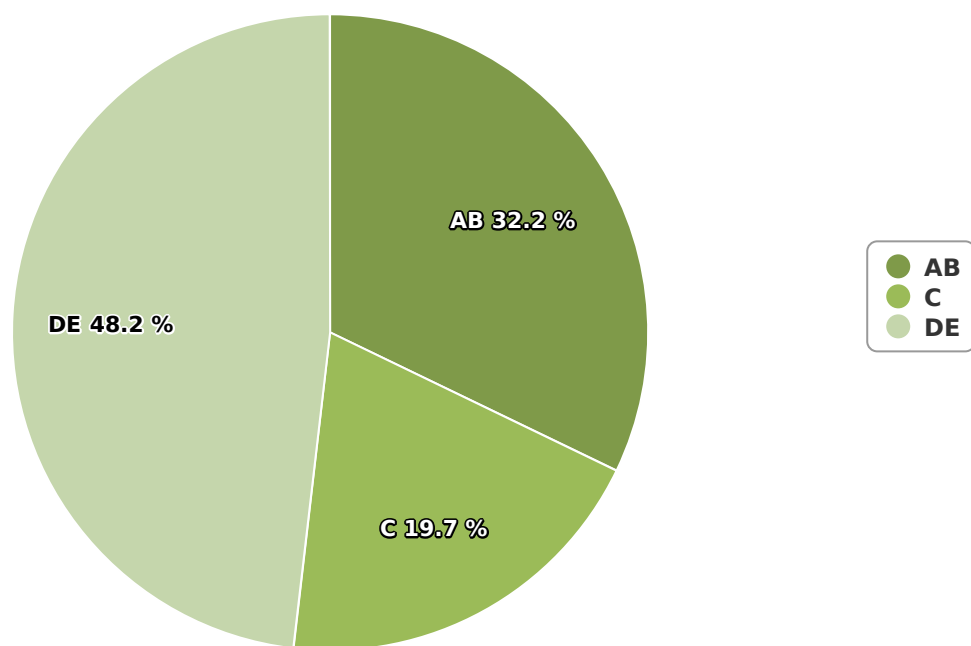

SATI Noiembrie 2023

Gen

Vârsta

Categorie socială ESOMAR

Grup	Grup țintă	Vizitatori pe Lună (VpL)		Index afinitate
		Mii persoane	Structura	
Total	Total	12	100	100
Gen	Masculin	5	44,1	90
	Feminin	7	55,9	108
Vârsta	16-18 ani	0	4,1	73

Grup	Grup țintă	Vizitatori pe Lună (VpL)		Index afinitate
		Mii persoane	Structura	
	19-24 ani	0	4,2	40
	25-34 ani	1	5,6	28
	35-44 ani	1	10,6	44
	45-54 ani	2	19,6	89
	55-64 ani	2	21,1	179
	65-74 ani	4	34,8	499
Categorie socială ESOMAR	Categoria AB	4	32,2	141
	Categoria C	2	19,7	75
	Categoria DE	6	48,2	94