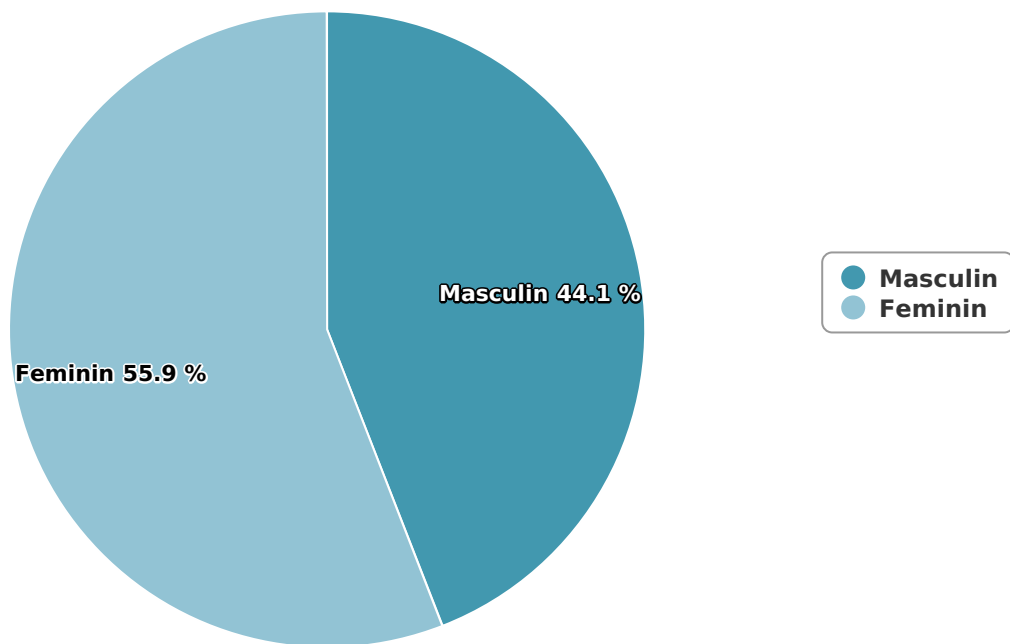

SATI Noiembrie 2023

Gen

Vârsta

Categorie socială ESOMAR

| Grup | Grup țintă | Vizitatori pe Lună (VpL) | | Index afinitate |
|--------|------------|--------------------------|-----------|-----------------|
| | | Mii persoane | Structura | |
| Total | Total | 12 | 100 | 100 |
| Gen | Masculin | 5 | 44,1 | 90 |
| | Feminin | 7 | 55,9 | 108 |
| Vârsta | 16-18 ani | 0 | 4,1 | 73 |

| Grup | Grup țintă | Vizitatori pe Lună (VpL) | | Index afinitate |
|--------------------------|--------------|--------------------------|-----------|-----------------|
| | | Mii persoane | Structura | |
| | 19-24 ani | 0 | 4,2 | 40 |
| | 25-34 ani | 1 | 5,6 | 28 |
| | 35-44 ani | 1 | 10,6 | 44 |
| | 45-54 ani | 2 | 19,6 | 89 |
| | 55-64 ani | 2 | 21,1 | 179 |
| | 65-74 ani | 4 | 34,8 | 499 |
| Categorie socială ESOMAR | Categoria AB | 4 | 32,2 | 141 |
| | Categoria C | 2 | 19,7 | 75 |
| | Categoria DE | 6 | 48,2 | 94 |