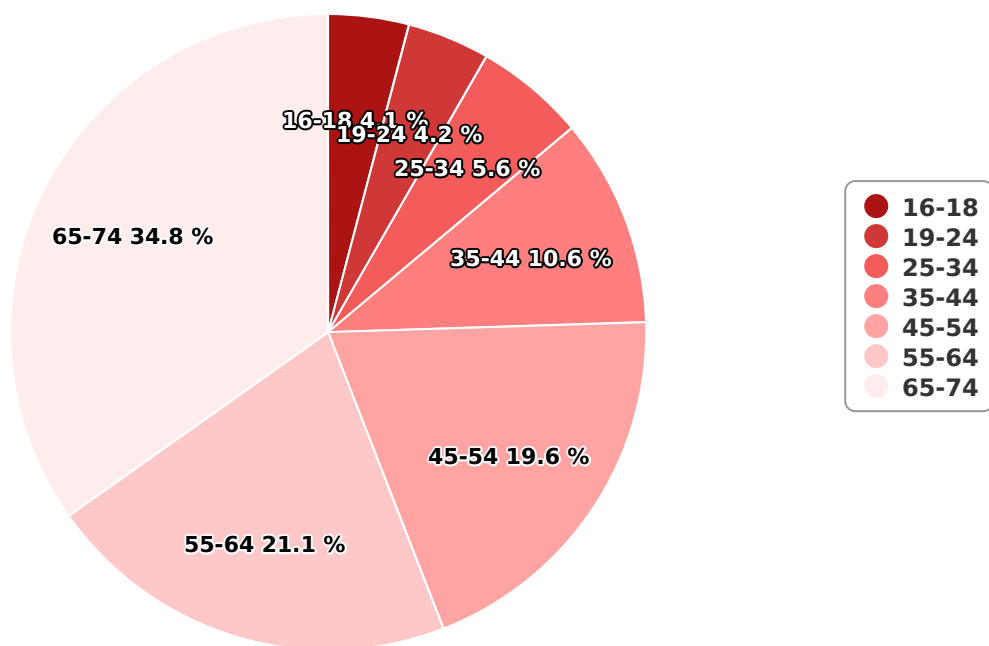

SATI Noiembrie 2023

Gen

Vârsta

Categorie socială ESOMAR

| Grup | Grup țintă | Vizitatori pe Lună (VpL) | | Index afinitate |
|--------|------------|--------------------------|-----------|-----------------|
| | | Mii persoane | Structura | |
| Total | Total | 12 | 100 | 100 |
| Gen | Masculin | 5 | 44,1 | 90 |
| | Feminin | 7 | 55,9 | 108 |
| Vârsta | 16-18 ani | 0 | 4,1 | 73 |

| Grup | Grup țintă | Vizitatori pe Lună (VpL) | | Index afinitate |
|--------------------------|--------------|--------------------------|-----------|-----------------|
| | | Mii persoane | Structura | |
| | 19-24 ani | 0 | 4,2 | 40 |
| | 25-34 ani | 1 | 5,6 | 28 |
| | 35-44 ani | 1 | 10,6 | 44 |
| | 45-54 ani | 2 | 19,6 | 89 |
| | 55-64 ani | 2 | 21,1 | 179 |
| | 65-74 ani | 4 | 34,8 | 499 |
| Categorie socială ESOMAR | Categoria AB | 4 | 32,2 | 141 |
| | Categoria C | 2 | 19,7 | 75 |
| | Categoria DE | 6 | 48,2 | 94 |