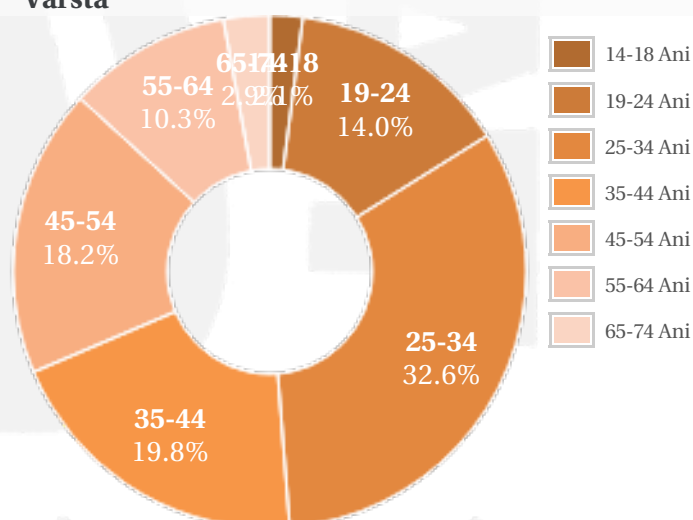

Contractor SATI:	Ringier Romania
Director General:	Mihnea Vasiliu
Reprezentant BRAT:	
Adresa	Bd. Dimitrie Pompeiu, nr. 9-9A, Iride Business Park, corp B2B, Sector 2, Bucuresti
Telefon:	021-20.30.800;021-20.93.400
E-mail:	
Regie Publicitate:	Ringier Romania
Departament Publicitate:	Andrei Ursuleanu

Profil general Gen Varsta Categorie sociala ESOMAR

Gen

Varsta

Categorie sociala ESOMAR