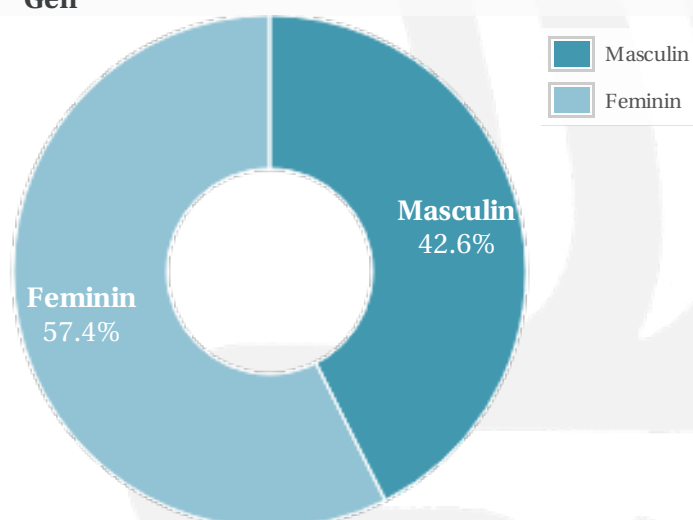

Contractor SATI:	Ringier Romania
Director General:	Mihnea Vasiliu
Reprezentant BRAT:	
Adresa	Bd. Dimitrie Pompeiu, nr. 9-9A, Iride Business Park, corp B2B, Sector 2, Bucuresti
Telefon:	021-20.30.800;021-20.93.400
E-mail:	
Regie Publicitate:	Ringier Romania
Departament Publicitate:	Andrei Ursuleanu

Profil general Gen Varsta Categorie sociala ESOMAR

Gen