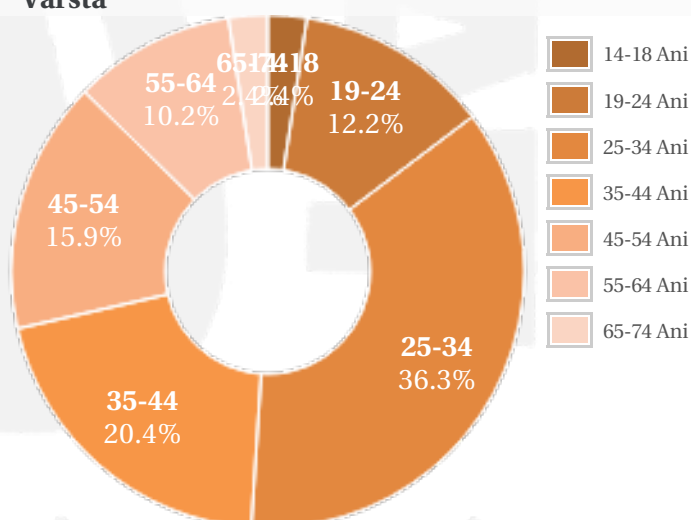

Profil general Gen Varsta Categorie sociala ESOMAR

Gen

Varsta

Categorie sociala ESOMAR

Profil audienta: 1-31 Octombrie 2019

Grup	Grup tinta	Vizitatori pe Saptamana (VpS)		Index afinitate
		Mii persoane	Structura (%)	
Gen	Masculin	137	55.7	110
	Feminin	109	44.3	89
Varsta	14-18 Ani	6	2.6	57
	19-24 Ani	30	12.4	83
	25-34 Ani	89	36.2	144
	35-44 Ani	50	20.3	79
	45-54 Ani	39	15.9	97
	55-64 Ani	25	10	95
	65-74 Ani	6	2.6	73
Categorii sociale ESOMAR	Categoria AB	113	45.9	146
	Categoria C	80	32.5	90
	Categoria DE	53	21.6	65