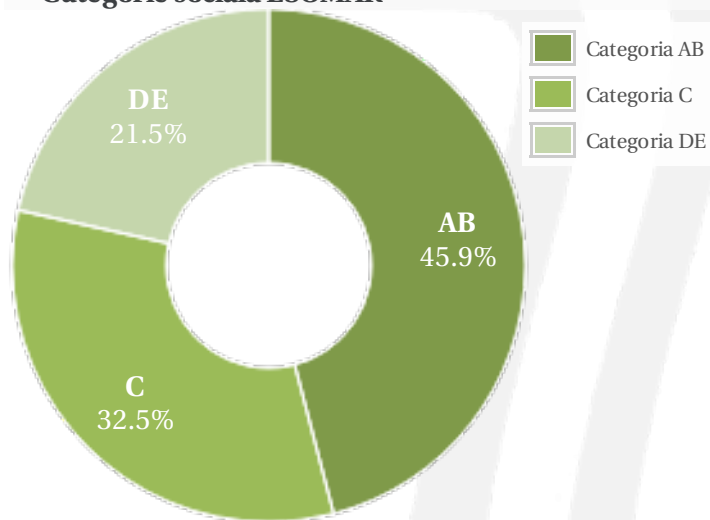

Profil general Gen Varsta Categorie sociala ESOMAR

Gen

Varsta

Categorie sociala ESOMAR

Profil audienta: 1-31 Octombrie 2019

Grup	Grup tinta	Vizitatori pe Saptamana (VpS)		Index afinitate
		Mii persoane	Structura (%)	
Gen	Masculin	137	55.7	110
	Feminin	109	44.3	89
Varsta	14-18 Ani	6	2.6	57
	19-24 Ani	30	12.4	83
	25-34 Ani	89	36.2	144
	35-44 Ani	50	20.3	79
	45-54 Ani	39	15.9	97
	55-64 Ani	25	10	95
	65-74 Ani	6	2.6	73
Categorii sociale ESOMAR	Categoria AB	113	45.9	146
	Categoria C	80	32.5	90
	Categoria DE	53	21.6	65