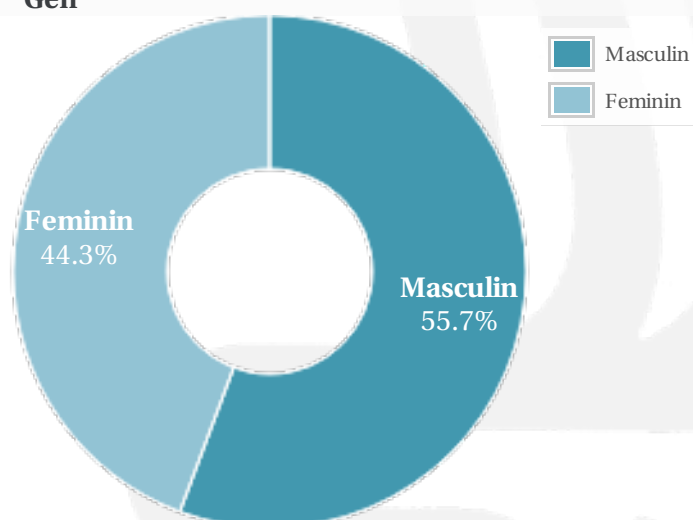

Profil general Gen Varsta Categorie sociala ESOMAR

Gen

Varsta

Categorie sociala ESOMAR

Profil audienta: 1-31 Octombrie 2019

Grup	Grup tinta	Vizitatori pe Saptamana (VpS)		Index afinitate
		Mii persoane	Structura (%)	
Gen	Masculin	137	55.7	110
	Feminin	109	44.3	89
Varsta	14-18 Ani	6	2.6	57
	19-24 Ani	30	12.4	83
	25-34 Ani	89	36.2	144
	35-44 Ani	50	20.3	79
	45-54 Ani	39	15.9	97
	55-64 Ani	25	10	95
	65-74 Ani	6	2.6	73
Categorii sociale ESOMAR	Categoria AB	113	45.9	146
	Categoria C	80	32.5	90
	Categoria DE	53	21.6	65