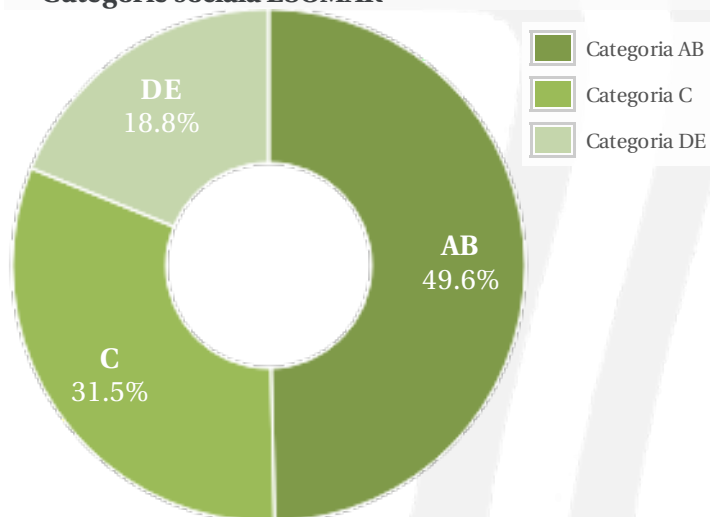

Profil general Gen Varsta Categorie sociala ESOMAR

Gen

Varsta

Categorie sociala ESOMAR

Profil audienta: 1-31 Martie 2021

Grup	Grup tinta	Vizitatori pe Luna (VpL)		Index afinitate
		Mii persoane	Structura (%)	
Total	Total	409	100	100
Gen	Masculin	172	42	84
	Feminin	237	58	115
Varsta	14-18 Ani	9	2.2	47
	19-24 Ani	63	15.3	111
	25-34 Ani	160	39.1	160
	35-44 Ani	88	21.6	84
	45-54 Ani	46	11.3	66
	55-64 Ani	32	7.8	69
	65-74 Ani	11	2.7	73
Categorii sociale ESOMAR	Categoria AB	203	49.6	178
	Categoria C	129	31.6	87
	Categoria DE	77	18.8	51