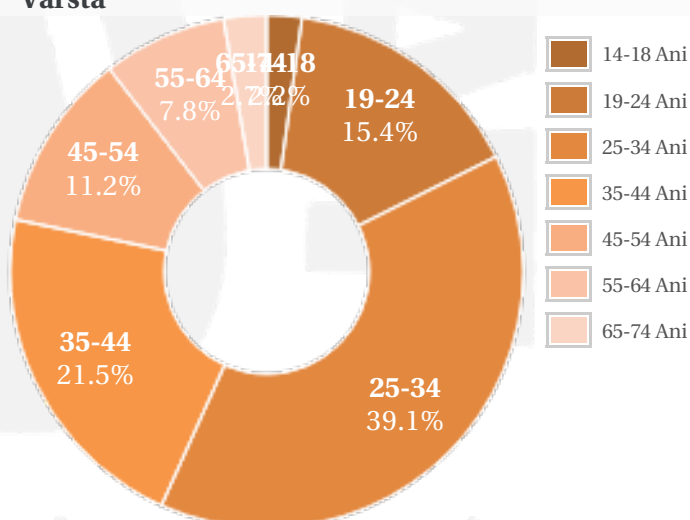

Profil general Gen Varsta Categorie sociala ESOMAR

Gen

Varsta

Categorie sociala ESOMAR

Profil audienta: 1-31 Martie 2021

Grup	Grup tinta	Vizitatori pe Luna (VpL)		Index afinitate
		Mii persoane	Structura (%)	
Total	Total	409	100	100
Gen	Masculin	172	42	84
	Feminin	237	58	115
Varsta	14-18 Ani	9	2.2	47
	19-24 Ani	63	15.3	111
	25-34 Ani	160	39.1	160
	35-44 Ani	88	21.6	84
	45-54 Ani	46	11.3	66
	55-64 Ani	32	7.8	69
	65-74 Ani	11	2.7	73
Categorii sociale ESOMAR	Categoria AB	203	49.6	178
	Categoria C	129	31.6	87
	Categoria DE	77	18.8	51