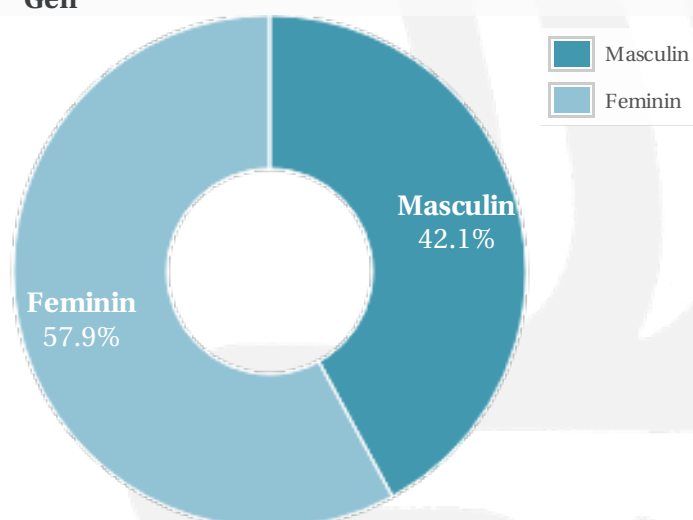

Profil general Gen Varsta Categorie sociala ESOMAR

Gen

Varsta

Categorie sociala ESOMAR

Profil audienta: 1-31 Martie 2021

Grup	Grup tinta	Vizitatori pe Luna (VpL)		Index afinitate
		Mii persoane	Structura (%)	
Total	Total	409	100	100
Gen	Masculin	172	42	84
	Feminin	237	58	115
Varsta	14-18 Ani	9	2.2	47
	19-24 Ani	63	15.3	111
	25-34 Ani	160	39.1	160
	35-44 Ani	88	21.6	84
	45-54 Ani	46	11.3	66
	55-64 Ani	32	7.8	69
	65-74 Ani	11	2.7	73
Categorii sociale ESOMAR	Categoria AB	203	49.6	178
	Categoria C	129	31.6	87
	Categoria DE	77	18.8	51