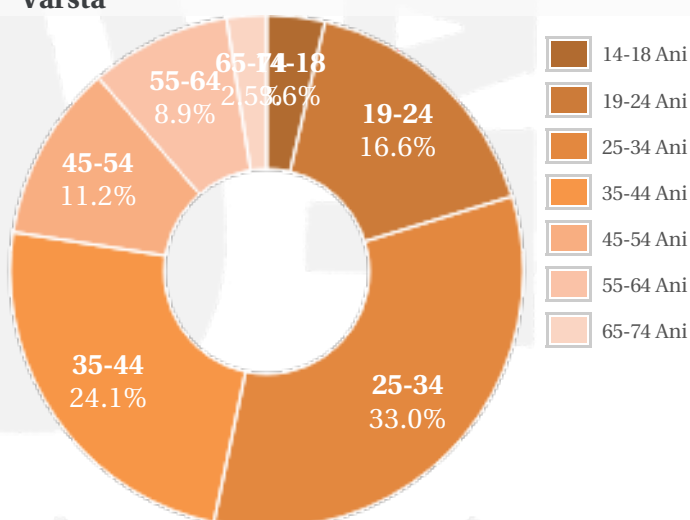

Profil general Gen Varsta Categorie sociala ESOMAR

Gen

Varsta

Categorie sociala ESOMAR

Profil audienta: 1-31 August 2020

Grup	Grup tinta	Vizitatori pe Saptamana (VpS)		Index afinitate
		Mii persoane	Structura (%)	
Gen	Masculin	183	41.7	81
	Feminin	256	58.3	118
Varsta	14-18 Ani	16	3.6	83
	19-24 Ani	73	16.6	115
	25-34 Ani	145	33	132
	35-44 Ani	106	24.2	95
	45-54 Ani	49	11.3	67
	55-64 Ani	39	8.8	79
	65-74 Ani	11	2.5	71
Categorii sociale ESOMAR	Categoria AB	203	46.3	160
	Categoria C	152	34.7	97
	Categoria DE	84	19	53