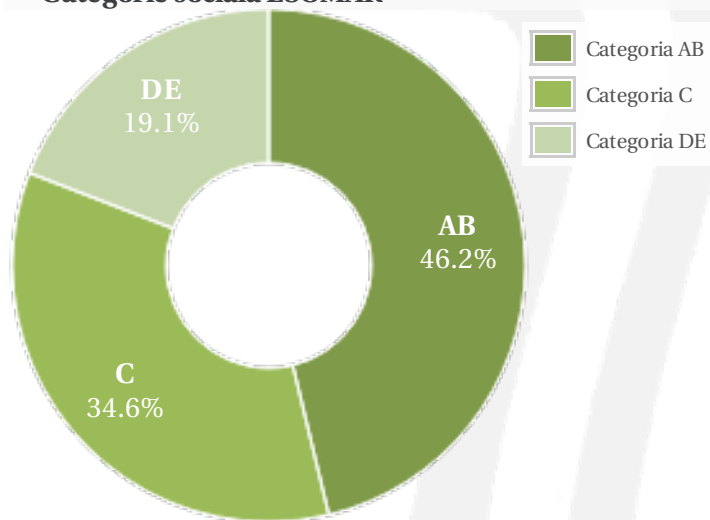

Profil general Gen Varsta Categorie sociala ESOMAR

Gen

Varsta

Categorie sociala ESOMAR

Profil audienta: 1-31 August 2020

Grup	Grup tinta	Vizitatori pe Saptamana (VpS)		Index afinitate
		Mii persoane	Structura (%)	
Gen	Masculin	183	41.7	81
	Feminin	256	58.3	118
Varsta	14-18 Ani	16	3.6	83
	19-24 Ani	73	16.6	115
	25-34 Ani	145	33	132
	35-44 Ani	106	24.2	95
	45-54 Ani	49	11.3	67
	55-64 Ani	39	8.8	79
	65-74 Ani	11	2.5	71
Categorii sociale ESOMAR	Categoria AB	203	46.3	160
	Categoria C	152	34.7	97
	Categoria DE	84	19	53