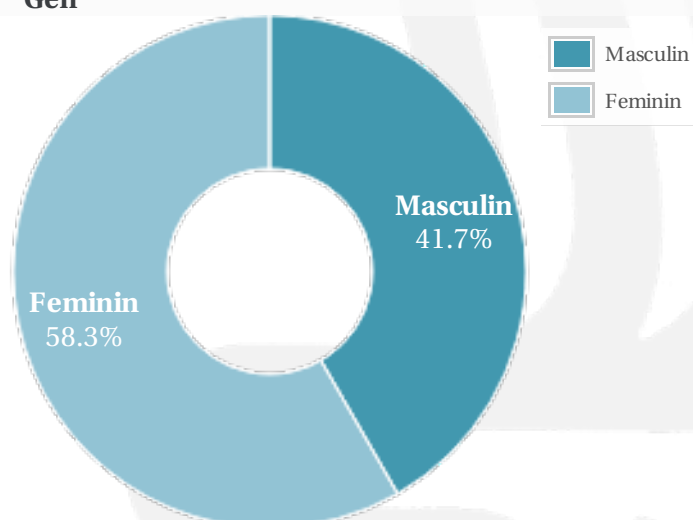

Profil general Gen Varsta Categorie sociala ESOMAR

Gen

Varsta

Categorie sociala ESOMAR

Profil audienta: 1-31 August 2020

Grup	Grup tinta	Vizitatori pe Saptamana (VpS)		Index afinitate
		Mii persoane	Structura (%)	
Gen	Masculin	183	41.7	81
	Feminin	256	58.3	118
Varsta	14-18 Ani	16	3.6	83
	19-24 Ani	73	16.6	115
	25-34 Ani	145	33	132
	35-44 Ani	106	24.2	95
	45-54 Ani	49	11.3	67
	55-64 Ani	39	8.8	79
	65-74 Ani	11	2.5	71
Categorii sociale ESOMAR	Categoria AB	203	46.3	160
	Categoria C	152	34.7	97
	Categoria DE	84	19	53