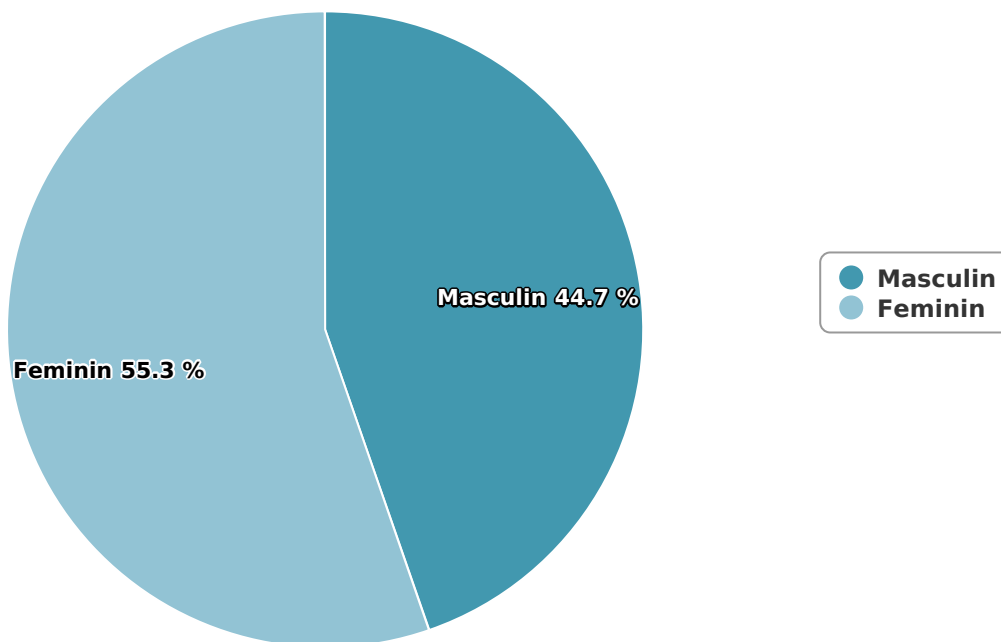

## SATI Februarie 2025

## Vârsta

## Categorie socială ESOMAR

Grup	Grup țintă	Vizitatori pe Lună (VpL)		Index afinitate
		Mii persoane	Structura	
Total	Total	1.017	100	100
Gen	Masculin	455	44,7	91
	Feminin	562	55,3	107
Vârsta	16-18 ani	11	1,1	21

Grup	Grup țintă	Vizitatori pe Lună (VpL)		Index afinitate
		Mii persoane	Structura	
	19-24 ani	49	4,9	48
	25-34 ani	76	7,5	42
	35-44 ani	231	22,7	104
	45-54 ani	274	27	116
	55-64 ani	211	20,8	150
	65-74 ani	164	16,1	190
Categorie socială ESOMAR	Categoria AB	366	36	128
	Categoria C	335	33	114
	Categoria DE	315	31	71