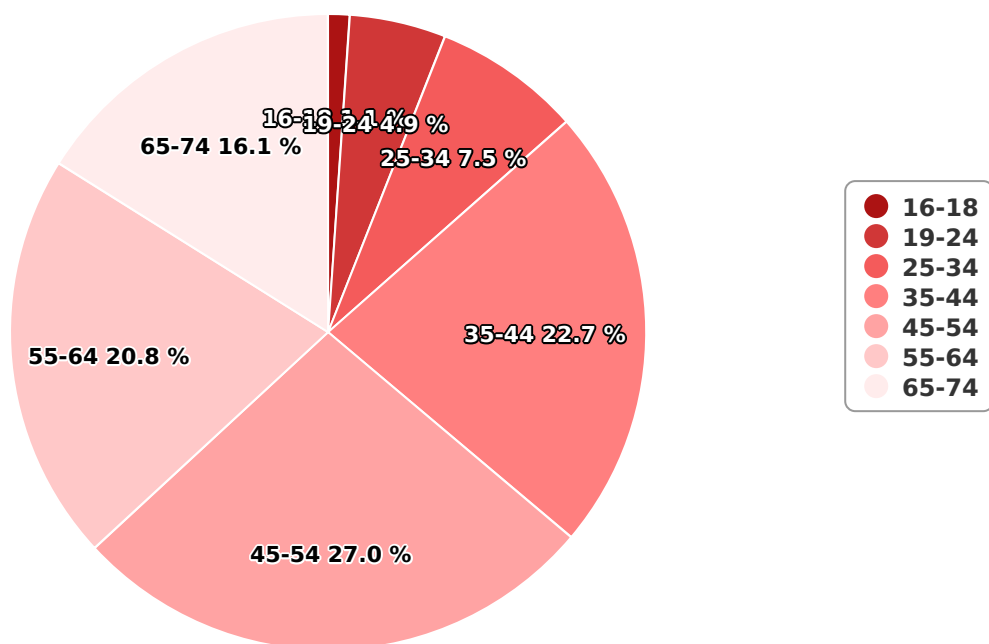

## SATI Februarie 2025

## Vârsta

## Categorie socială ESOMAR

Grup	Grup țintă	Vizitatori pe Lună (VpL)		Index afinitate
		Mii persoane	Structura	
Total	Total	1.017	100	100
Gen	Masculin	455	44,7	91
	Feminin	562	55,3	107
Vârsta	16-18 ani	11	1,1	21

Grup	Grup țintă	Vizitatori pe Lună (VpL)		Index afinitate
		Mii persoane	Structura	
	19-24 ani	49	4,9	48
	25-34 ani	76	7,5	42
	35-44 ani	231	22,7	104
	45-54 ani	274	27	116
	55-64 ani	211	20,8	150
	65-74 ani	164	16,1	190
Categorie socială ESOMAR	Categoria AB	366	36	128
	Categoria C	335	33	114
	Categoria DE	315	31	71