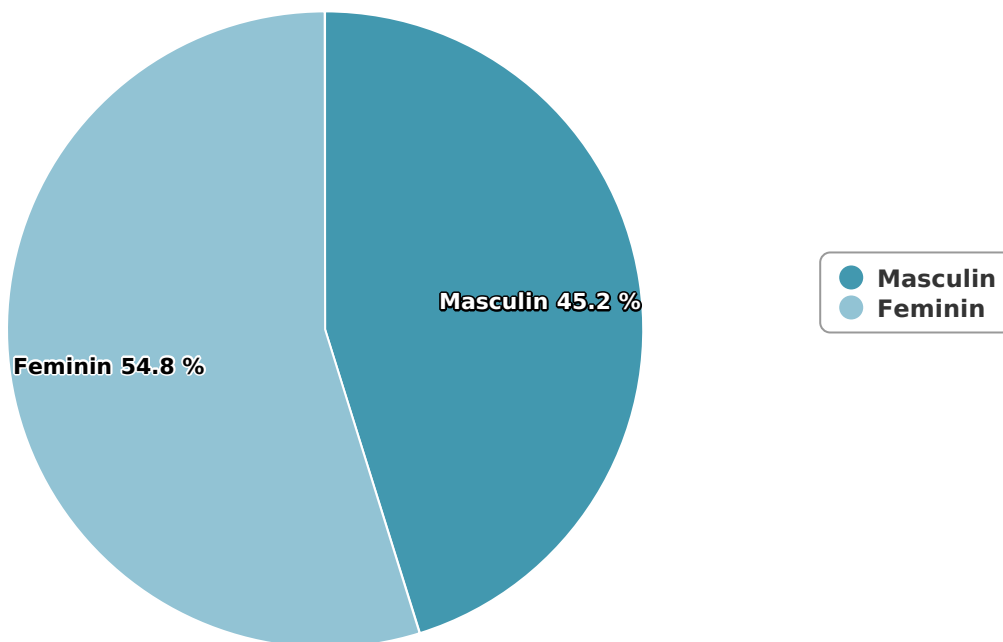

## SATI Decembrie 2024

## Vârsta

## Categorie socială ESOMAR

Grup	Grup țintă	Vizitatori pe Lună (VpL)		Index afinitate
		Mii persoane	Structura	
Total	Total	1.609	100	100
Gen	Masculin	726	45,2	91
	Feminin	882	54,8	107
Vârsta	16-18 ani	21	1,3	27

Grup	Grup țintă	Vizitatori pe Lună (VpL)		Index afinitate
		Mii persoane	Structura	
	19-24 ani	186	11,5	114
	25-34 ani	278	17,3	96
	35-44 ani	290	18	86
	45-54 ani	357	22,2	95
	55-64 ani	237	14,7	103
	65-74 ani	240	14,9	170
Categorie socială ESOMAR	Categoria AB	623	38,7	140
	Categoria C	729	45,3	134
	Categoria DE	257	16	41