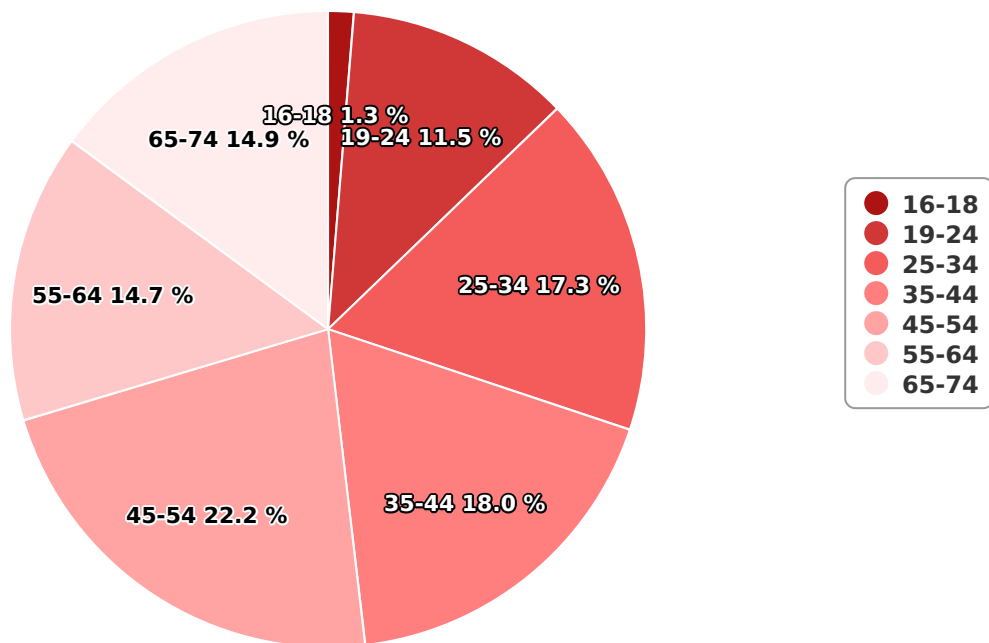

## SATI Decembrie 2024

## Vârsta

## Categorie socială ESOMAR

Grup	Grup țintă	Vizitatori pe Lună (VpL)		Index afinitate
		Mii persoane	Structura	
Total	Total	1.609	100	100
Gen	Masculin	726	45,2	91
	Feminin	882	54,8	107
Vârsta	16-18 ani	21	1,3	27

Grup	Grup țintă	Vizitatori pe Lună (VpL)		Index afinitate
		Mii persoane	Structura	
	19-24 ani	186	11,5	114
	25-34 ani	278	17,3	96
	35-44 ani	290	18	86
	45-54 ani	357	22,2	95
	55-64 ani	237	14,7	103
	65-74 ani	240	14,9	170
Categorie socială ESOMAR	Categoria AB	623	38,7	140
	Categoria C	729	45,3	134
	Categoria DE	257	16	41