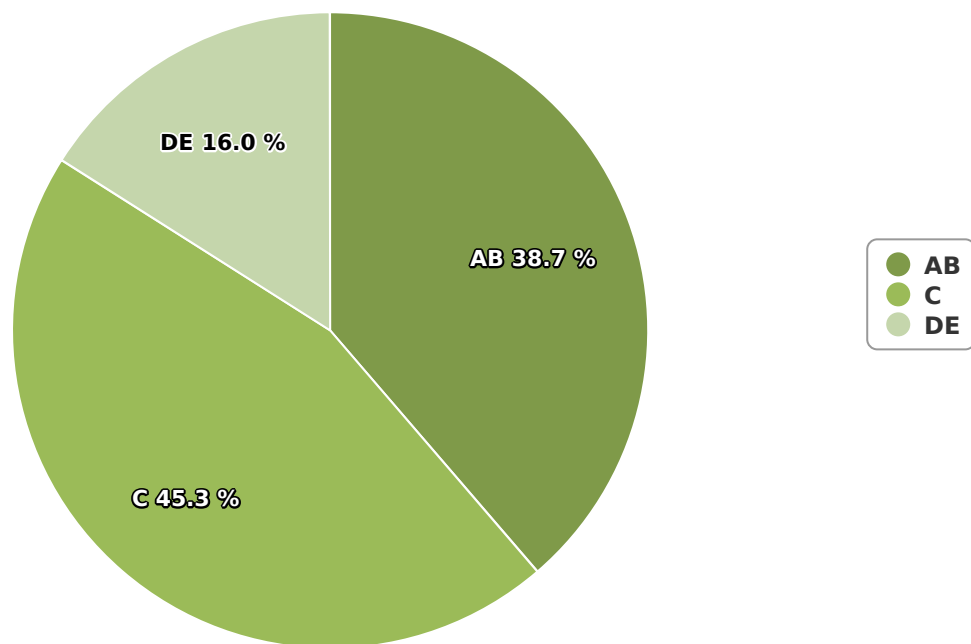

## SATI Decembrie 2024

### Gen

## Vârsta

## Categorie socială ESOMAR

Grup	Grup țintă	Vizitatori pe Lună (VpL)		Index afinitate
		Mii persoane	Structura	
Total	Total	1.609	100	100
Gen	Masculin	726	45,2	91
	Feminin	882	54,8	107
Vârsta	16-18 ani	21	1,3	27