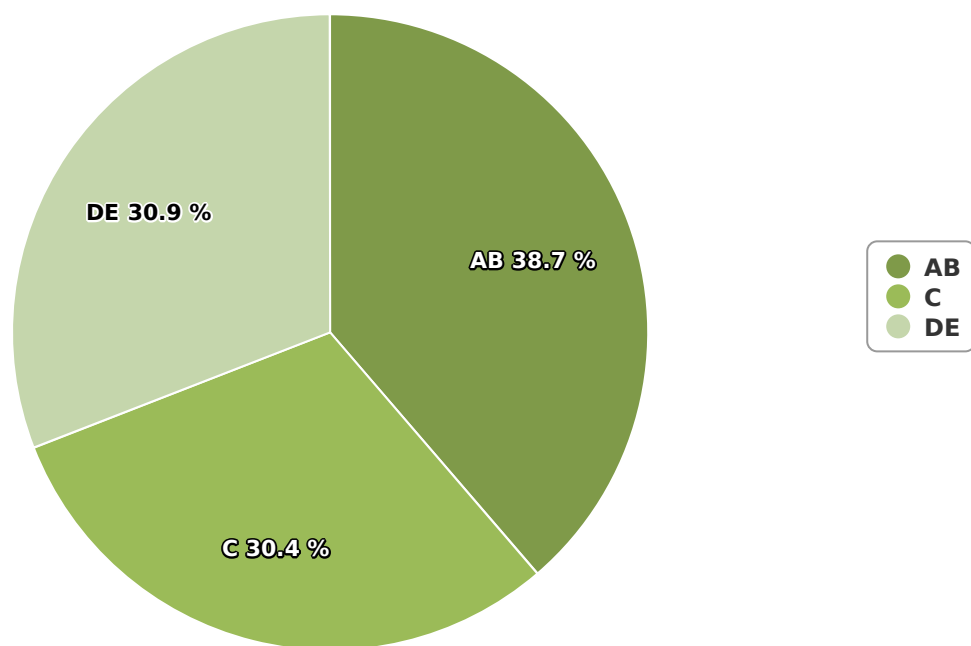

SATI Aprilie 2024

Gen

Vârsta

Categorie socială ESOMAR

Grup	Grup țintă	Vizitatori pe Lună (VpL)		Index afinitate
		Mii persoane	Structura	
Total	Total	558	100	100
Gen	Masculin	276	49,4	101
	Feminin	282	50,6	98
Vârsta	16-18 ani	48	8,5	200

Grup	Grup țintă	Vizitatori pe Lună (VpL)		Index afinitate
		Mii persoane	Structura	
	19-24 ani	70	12,6	110
	25-34 ani	64	11,5	61
	35-44 ani	85	15,2	65
	45-54 ani	111	20	86
	55-64 ani	80	14,3	118
	65-74 ani	100	17,9	246
Categorie socială ESOMAR	Categoria AB	216	38,7	161
	Categoria C	169	30,4	102
	Categoria DE	172	30,9	66