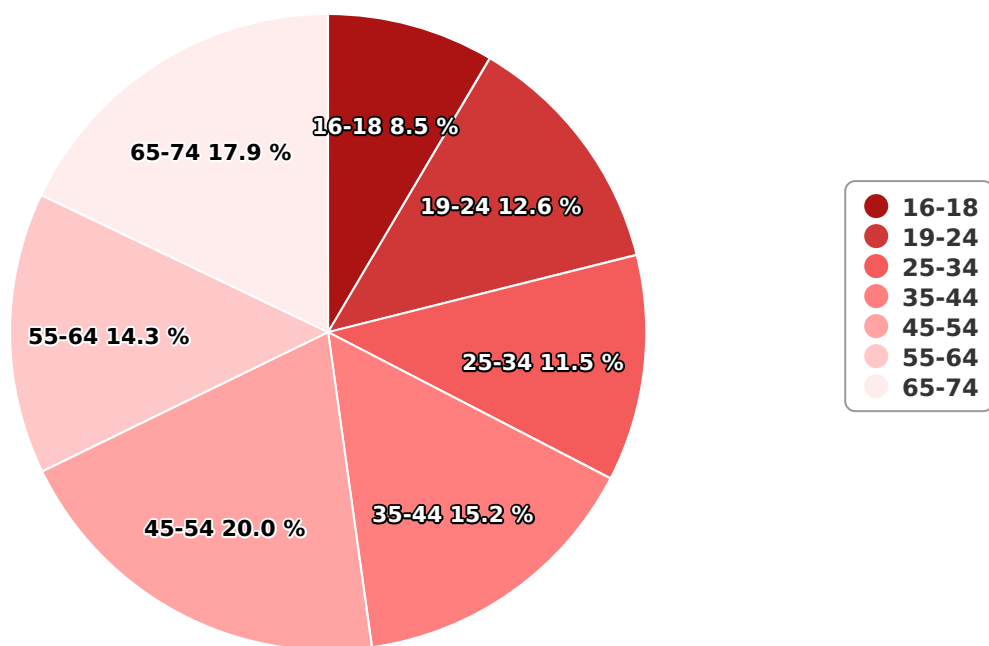

SATI Aprilie 2024

Gen

Vârsta

Categorie socială ESOMAR

Grup	Grup țintă	Vizitatori pe Lună (VpL)		Index afinitate
		Mii persoane	Structura	
Total	Total	558	100	100
Gen	Masculin	276	49,4	101
	Feminin	282	50,6	98
Vârsta	16-18 ani	48	8,5	200

Grup	Grup țintă	Vizitatori pe Lună (VpL)		Index afinitate
		Mii persoane	Structura	
	19-24 ani	70	12,6	110
	25-34 ani	64	11,5	61
	35-44 ani	85	15,2	65
	45-54 ani	111	20	86
	55-64 ani	80	14,3	118
	65-74 ani	100	17,9	246
Categorie socială ESOMAR	Categoria AB	216	38,7	161
	Categoria C	169	30,4	102
	Categoria DE	172	30,9	66