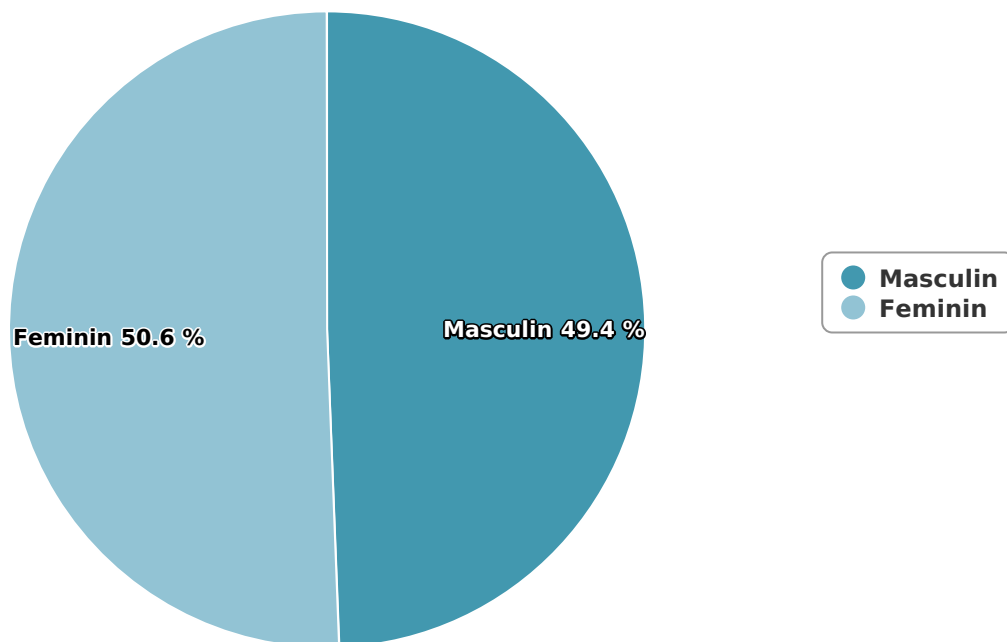

SATI Aprilie 2024

Gen

Vârsta

Categorie socială ESOMAR

Grup	Grup țintă	Vizitatori pe Lună (VpL)		Index afinitate
		Mii persoane	Structura	
Total	Total	558	100	100
Gen	Masculin	276	49,4	101
	Feminin	282	50,6	98
Vârsta	16-18 ani	48	8,5	200

Grup	Grup țintă	Vizitatori pe Lună (VpL)		Index afinitate
		Mii persoane	Structura	
	19-24 ani	70	12,6	110
	25-34 ani	64	11,5	61
	35-44 ani	85	15,2	65
	45-54 ani	111	20	86
	55-64 ani	80	14,3	118
	65-74 ani	100	17,9	246
Categorie socială ESOMAR	Categoria AB	216	38,7	161
	Categoria C	169	30,4	102
	Categoria DE	172	30,9	66