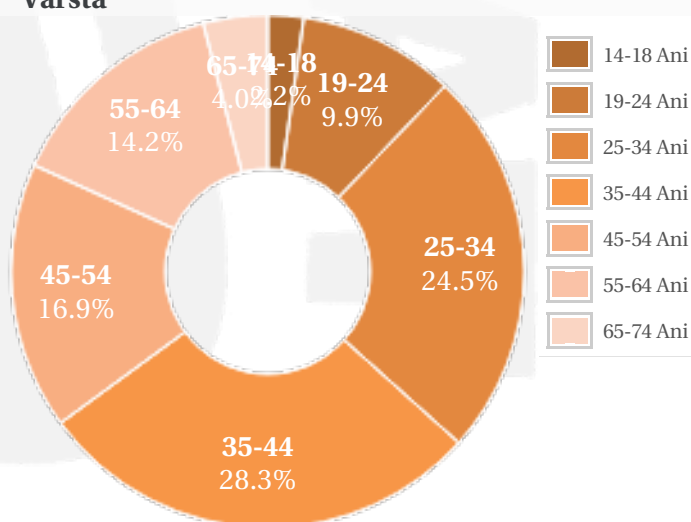

Profil general Gen Varsta Categorie sociala ESOMAR

Gen

Varsta

Categorie sociala ESOMAR

Profil audienta: 1-30 Iunie 2020

Grup	Grup tinta	Vizitatori pe Saptamana (VpS)		Index afinitate
		Mii persoane	Structura (%)	
Gen	Masculin	204	45.8	89
	Feminin	242	54.2	110
Varsta	14-18 Ani	10	2.2	50
	19-24 Ani	44	9.8	68
	25-34 Ani	109	24.5	98
	35-44 Ani	126	28.3	111
	45-54 Ani	75	16.9	102
	55-64 Ani	63	14.2	130
	65-74 Ani	18	4.1	120
Categorii sociale ESOMAR	Categoria AB	150	33.6	115
	Categoria C	194	43.6	119
	Categoria DE	102	22.8	66