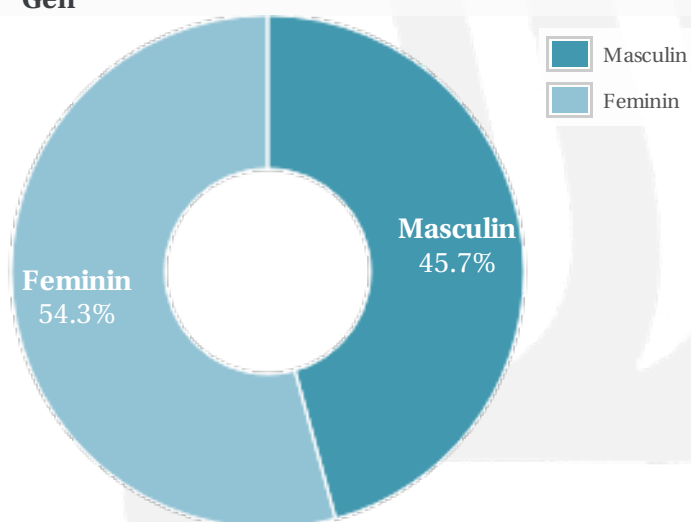

Profil general Gen Varsta Categorie sociala ESOMAR

Gen

Varsta

Categorie sociala ESOMAR

Profil audienta: 1-30 Iunie 2020

Grup	Grup tinta	Vizitatori pe Saptamana (VpS)		Index afinitate
		Mii persoane	Structura (%)	
Gen	Masculin	204	45.8	89
	Feminin	242	54.2	110
Varsta	14-18 Ani	10	2.2	50
	19-24 Ani	44	9.8	68
	25-34 Ani	109	24.5	98
	35-44 Ani	126	28.3	111
	45-54 Ani	75	16.9	102
	55-64 Ani	63	14.2	130
	65-74 Ani	18	4.1	120
Categorii sociale ESOMAR	Categoria AB	150	33.6	115
	Categoria C	194	43.6	119
	Categoria DE	102	22.8	66