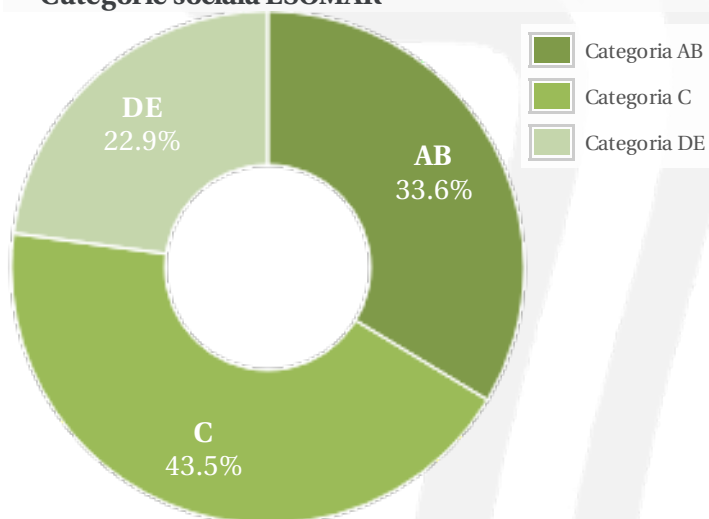

Profil general Gen Varsta Categorie sociala ESOMAR

Gen

Varsta

Categorie sociala ESOMAR

Profil audienta: 1-30 Iunie 2020

Grup	Grup tinta	Vizitatori pe Saptamana (VpS)		Index afinitate
		Mii persoane	Structura (%)	
Gen	Masculin	204	45.8	89
	Feminin	242	54.2	110
Varsta	14-18 Ani	10	2.2	50
	19-24 Ani	44	9.8	68
	25-34 Ani	109	24.5	98
	35-44 Ani	126	28.3	111
	45-54 Ani	75	16.9	102
	55-64 Ani	63	14.2	130
	65-74 Ani	18	4.1	120
Categorii sociale ESOMAR	Categoria AB	150	33.6	115
	Categoria C	194	43.6	119
	Categoria DE	102	22.8	66