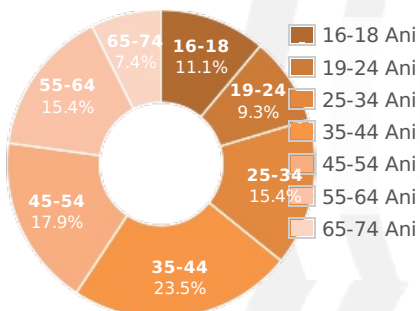

- [Profil general](#)
- [Gen](#)
- [Varsta](#)
- [Categorii sociale ESOMAR](#)

Gen

Varsta

Categorii sociale ESOMAR

Profil audienta: 1-31 Decembrie 2021

Grup	Grup tinta	Vizitatori pe Luna (VpL)		Index afinitate
		Mii persoane	Structura (%)	
Total	Total	161	100	100
Gen	Masculin	86	53.2	106
	Feminin	75	46.8	93
Varsta	16-18 Ani	18	11.1	233
	19-24 Ani	15	9.6	69
	25-34 Ani	25	15.2	62
	35-44 Ani	38	23.3	91
	45-54 Ani	29	18.1	107
	55-64 Ani	25	15.5	138
	65-74 Ani	12	7.2	194
Categorii sociale ESOMAR	Categoria AB	61	37.6	135
	Categoria C	57	35.4	98
	Categoria DE	44	27	74