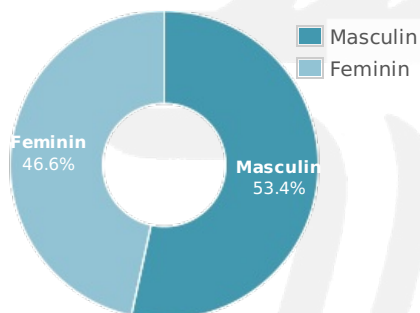

- [Profil general](#)
- [Gen](#)
- [Varsta](#)
- [Categorii sociale ESOMAR](#)

Gen

Varsta

Categorii sociale ESOMAR

Profil audienta: 1-31 Decembrie 2021

Grup	Grup tinta	Vizitatori pe Luna (VpL)		Index afinitate
		Mii persoane	Structura (%)	
Total	Total	161	100	100
Gen	Masculin	86	53.2	106
	Feminin	75	46.8	93
Varsta	16-18 Ani	18	11.1	233
	19-24 Ani	15	9.6	69
	25-34 Ani	25	15.2	62
	35-44 Ani	38	23.3	91
	45-54 Ani	29	18.1	107
	55-64 Ani	25	15.5	138
	65-74 Ani	12	7.2	194
Categorii sociale ESOMAR	Categoria AB	61	37.6	135
	Categoria C	57	35.4	98
	Categoria DE	44	27	74