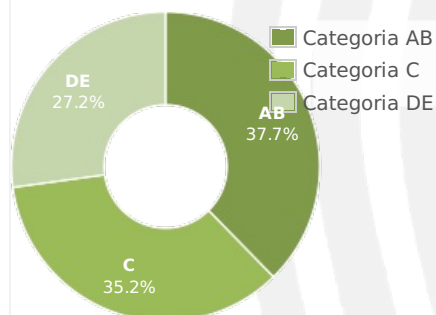

- [Profil general](#)
- [Gen](#)
- [Varsta](#)
- [Categorii sociale ESOMAR](#)

Gen

Varsta

Categorii sociale ESOMAR

Profil audienta: 1-31 Decembrie 2021

Grup	Grup tinta	Vizitatori pe Luna (VpL)		Index afinitate
		Mii persoane	Structura (%)	
Total	Total	161	100	100
Gen	Masculin	86	53.2	106
	Feminin	75	46.8	93
Varsta	16-18 Ani	18	11.1	233
	19-24 Ani	15	9.6	69
	25-34 Ani	25	15.2	62
	35-44 Ani	38	23.3	91
	45-54 Ani	29	18.1	107
	55-64 Ani	25	15.5	138
	65-74 Ani	12	7.2	194
Categorii sociale ESOMAR	Categoria AB	61	37.6	135
	Categoria C	57	35.4	98
	Categoria DE	44	27	74