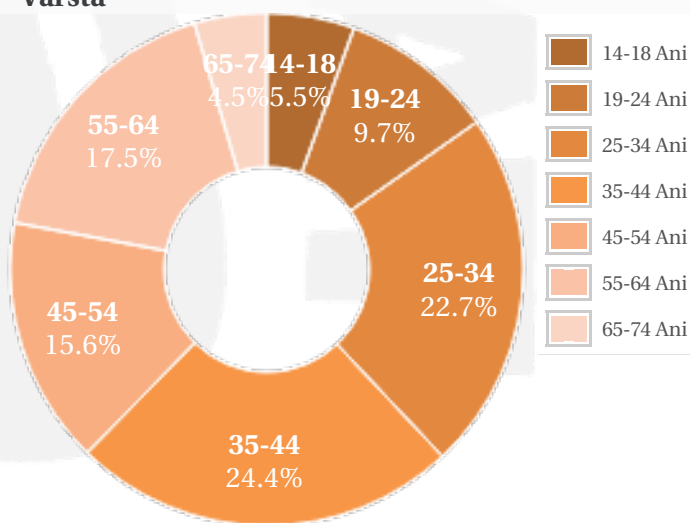

Profil general Gen Varsta Categorie sociala ESOMAR

Gen

Varsta

Categorie sociala ESOMAR

Profil audienta: 1-31 Decembrie 2020

Grup	Grup tinta	Vizitatori pe Luna (VpL)		Index afinitate
		Mii persoane	Structura (%)	
Total	Total	308	100	100
Gen	Masculin	155	50.3	98
	Feminin	153	49.7	101
Varsta	14-18 Ani	17	5.4	123
	19-24 Ani	30	9.6	66
	25-34 Ani	70	22.8	91
	35-44 Ani	75	24.4	96
	45-54 Ani	48	15.6	94
	55-64 Ani	54	17.6	159
	65-74 Ani	14	4.7	134
Categorii sociale ESOMAR	Categoria AB	128	41.3	142
	Categoria C	120	38.8	108
	Categoria DE	61	19.9	56