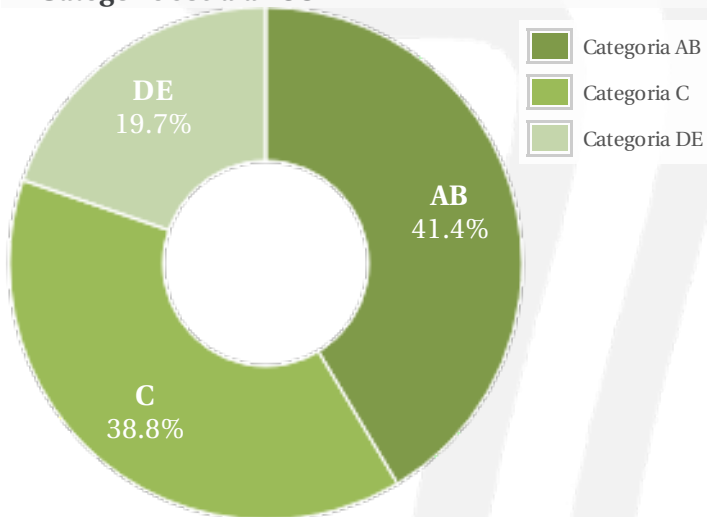

Profil general Gen Varsta Categorie sociala ESOMAR

Gen

Varsta

Categorie sociala ESOMAR

Profil audienta: 1-31 Decembrie 2020

Grup	Grup tinta	Vizitatori pe Luna (VpL)		Index afinitate
		Mii persoane	Structura (%)	
Total	Total	308	100	100
Gen	Masculin	155	50.3	98
	Feminin	153	49.7	101
Varsta	14-18 Ani	17	5.4	123
	19-24 Ani	30	9.6	66
	25-34 Ani	70	22.8	91
	35-44 Ani	75	24.4	96
	45-54 Ani	48	15.6	94
	55-64 Ani	54	17.6	159
	65-74 Ani	14	4.7	134
Categorii sociale ESOMAR	Categoria AB	128	41.3	142
	Categoria C	120	38.8	108
	Categoria DE	61	19.9	56