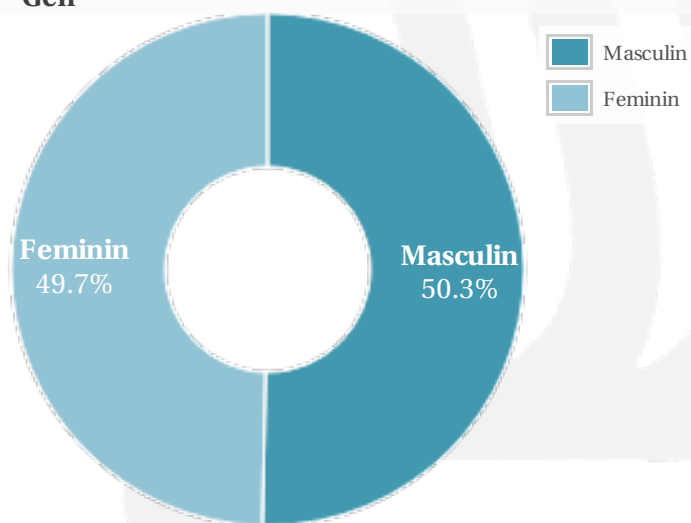

Profil general Gen Varsta Categorie sociala ESOMAR

Gen

Varsta

Categorie sociala ESOMAR

Profil audienta: 1-31 Decembrie 2020

Grup	Grup tinta	Vizitatori pe Luna (VpL)		Index afinitate
		Mii persoane	Structura (%)	
Total	Total	308	100	100
Gen	Masculin	155	50.3	98
	Feminin	153	49.7	101
Varsta	14-18 Ani	17	5.4	123
	19-24 Ani	30	9.6	66
	25-34 Ani	70	22.8	91
	35-44 Ani	75	24.4	96
	45-54 Ani	48	15.6	94
	55-64 Ani	54	17.6	159
	65-74 Ani	14	4.7	134
Categorii sociale ESOMAR	Categoria AB	128	41.3	142
	Categoria C	120	38.8	108
	Categoria DE	61	19.9	56