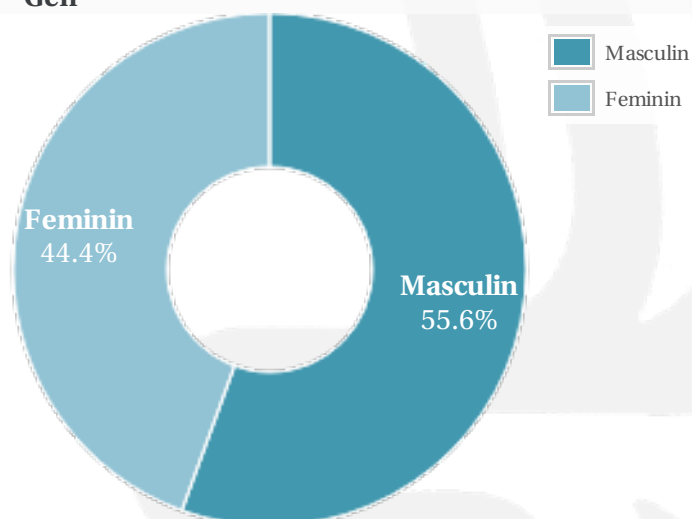

Editor:	Radio Guerrilla
Contractor SATI:	Radio Guerrilla
Director General:	Mihai Dobrovolschi
Reprezentant BRAT:	Adrian Popescu
Adresa	Bucuresti, Str. G-ral Dimitrie Salmen Nr. 20, Ap.7, Sector 2, Cod 021371
Telefon:	n/a
E-mail:	adrian.popescu@guerrillaradio.ro
Regie Publicitate:	-
Departament Publicitate:	-

Profil general Gen Varsta Categorie sociala ESOMAR

Gen