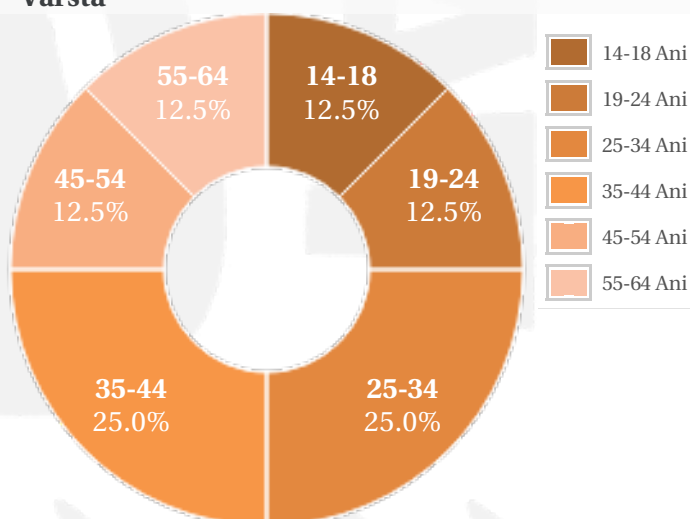

Editor:	Radio Guerrilla
Contractor SATI:	Radio Guerrilla
Director General:	Mihai Dobrovolschi
Reprezentant BRAT:	Adrian Popescu
Adresa	Bucuresti, Str. G-ral Dimitrie Salmen Nr. 20, Ap.7, Sector 2, Cod 021371
Telefon:	n/a
E-mail:	adrian.popescu@guerrillaradio.ro
Regie Publicitate:	-
Departament Publicitate:	-

Profil general Gen Varsta Categorie sociala ESOMAR

Gen

Varsta

Categorie sociala ESOMAR